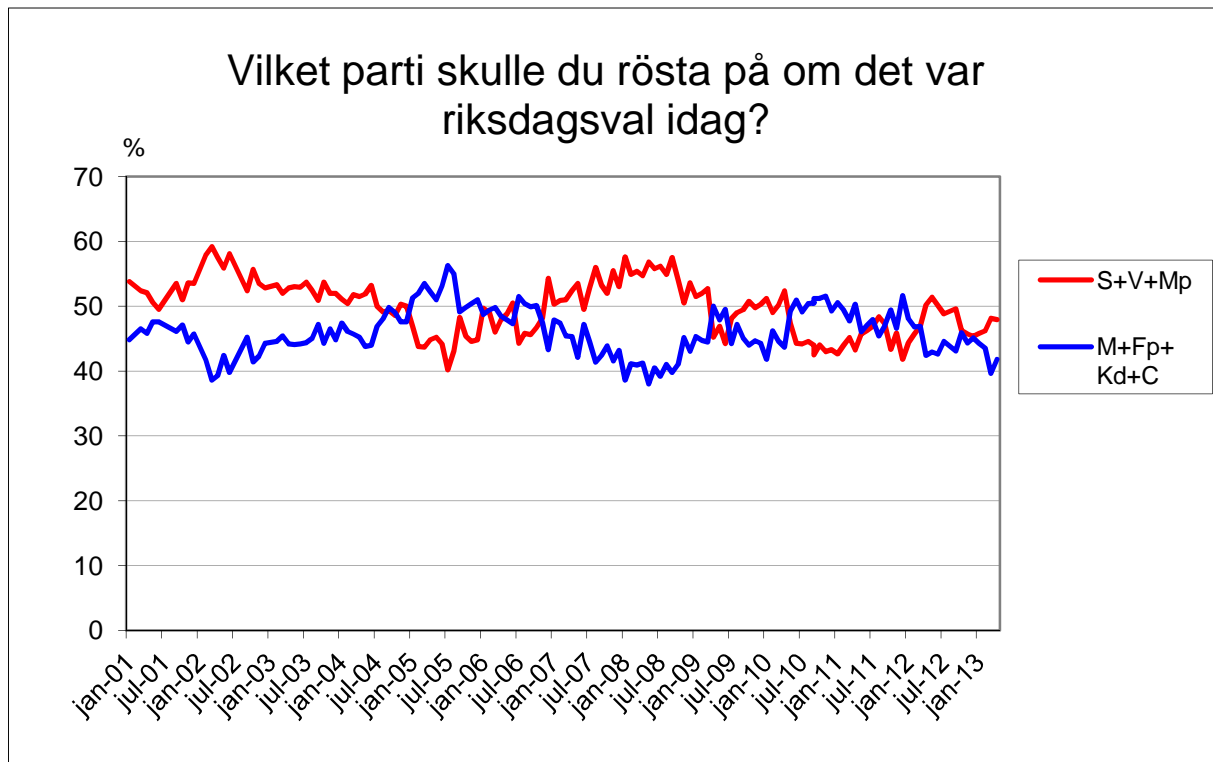

Demoskops väljarbarometer

1250 telefonintervjuer med röstberättigade 18 år och äldre, 26/3-3/4 2013.

För 1250 intervjuer är en förändring statistiskt säkerställd om den för partier med ca 35% stöd är större än +/- 3,7 %, för partier med ca 25% stöd större än +/- 3,4%, för partier med ca 10% stöd större än +/- 2,4 % och för partier med ca 5% stöd större än +/- 1,7%.