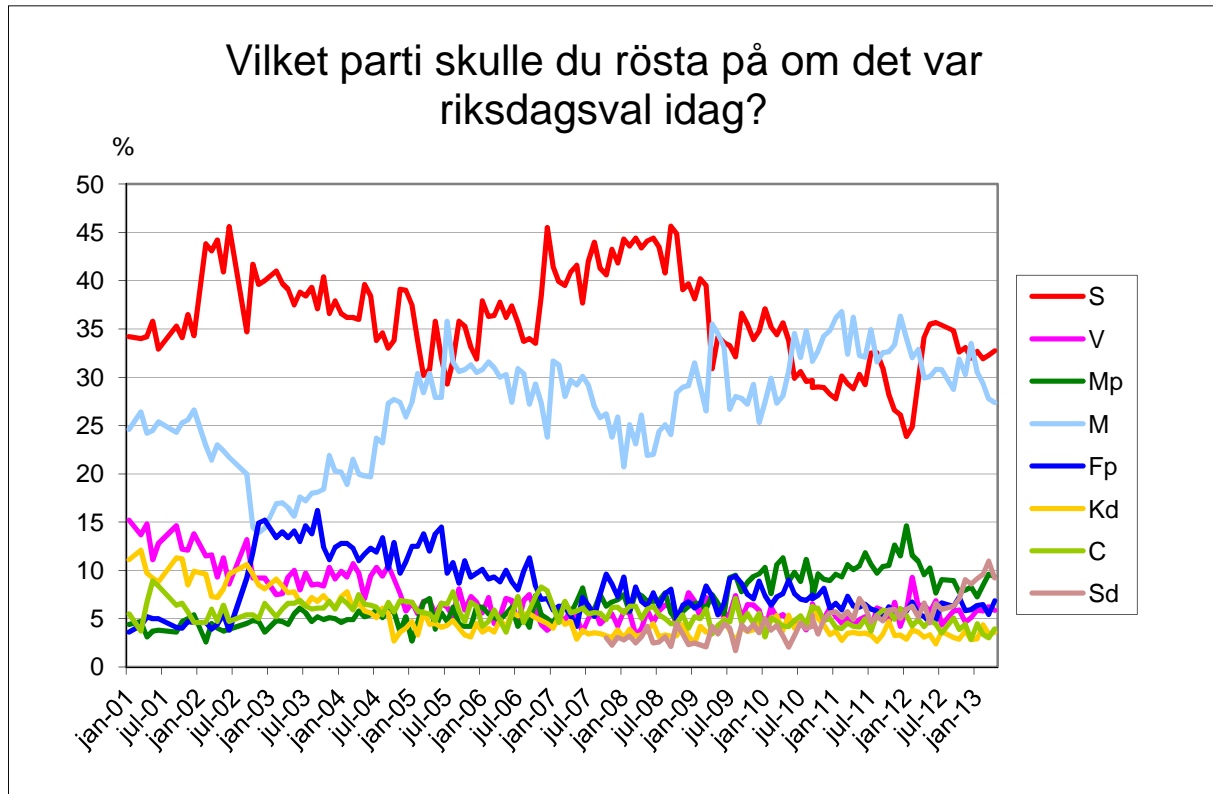

Demoskops väljarbarometer

1250 telefonintervjuer med röstberättigade 18 år och äldre, 26/3-3/4 2013.

För 1250 intervjuer är en förändring statistiskt säkerställd om den för partier med ca 35% stöd är större än +/- 3,7 %, för partier med ca 25% stöd större än +/- 3,4%, för partier med ca 10% stöd större än +/- 2,4 % och för partier med ca 5% stöd större än +/- 1,7%.