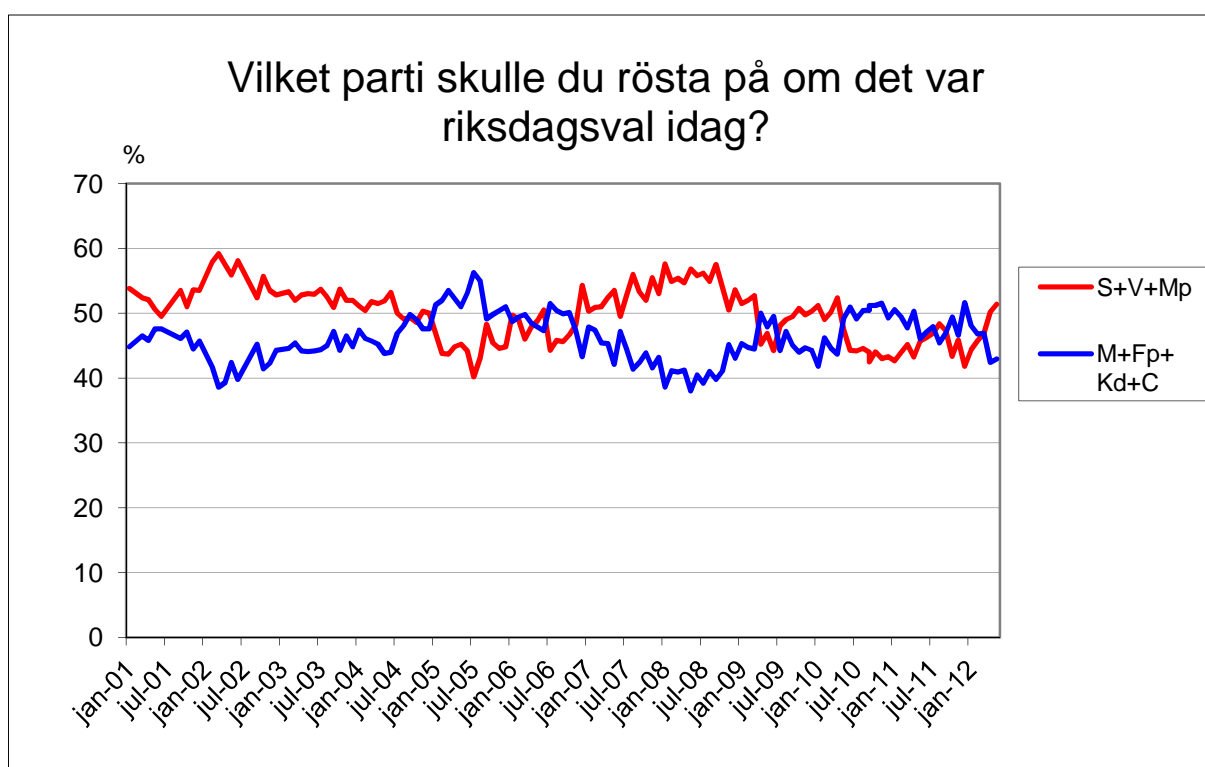

## Demoskops väljarbarometer

**1000 telefonintervjuer med röstberättigade 18 år och äldre, 25/4 - 2/5 2012.**

För 1000 intervjuer är en förändring statistiskt säkerställd om den för partier med ca 35% stöd är större än +/- 4,2 %, för partier med ca 25% stöd större än +/- 3,8%, för partier med ca 10% stöd större än +/- 2,6 % och för partier med ca 5% stöd större än +/- 1,9%.