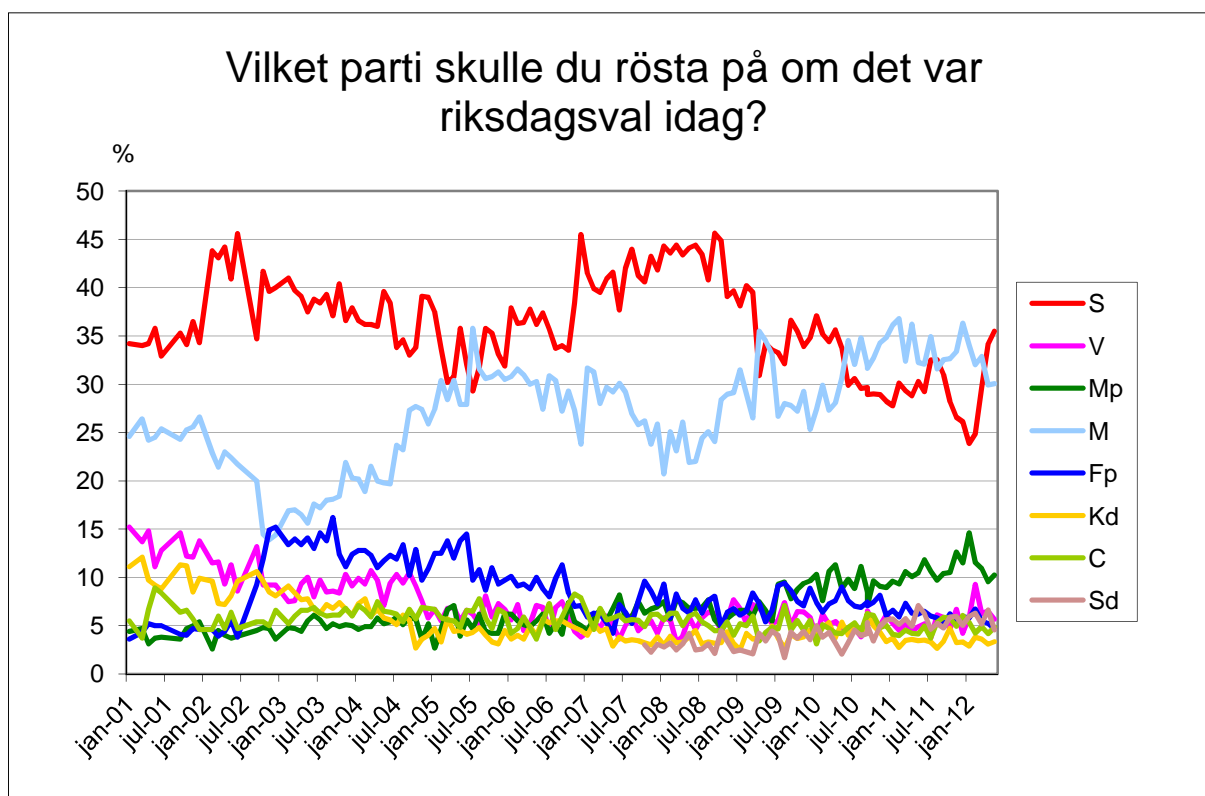

## Demoskops väljarbarometer

**1000 telefonintervjuer med röstberättigade 18 år och äldre, 25/4 - 2/5 2012.**

För 1000 intervjuer är en förändring statistiskt säkerställd om den för partier med ca 35% stöd är större än +/- 4,2 %, för partier med ca 25% stöd större än +/- 3,8%, för partier med ca 10% stöd större än +/- 2,6 % och för partier med ca 5% stöd större än +/- 1,9%.