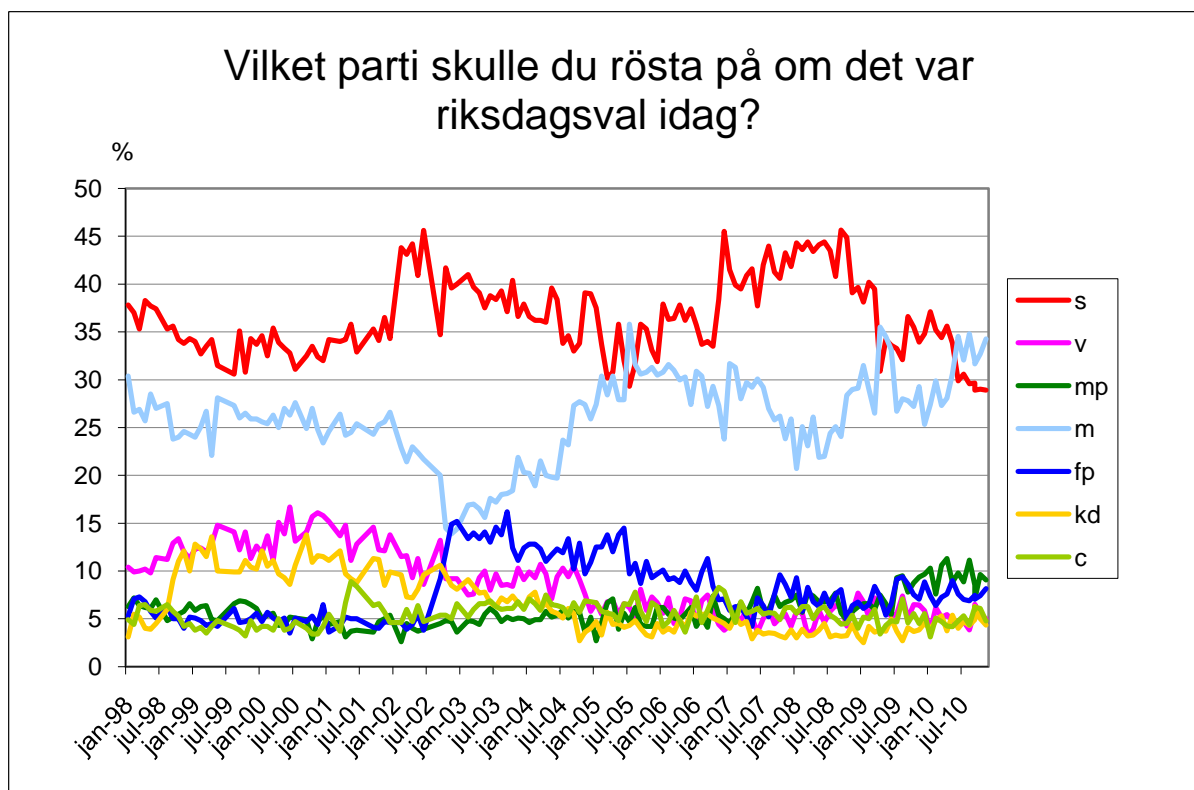

# Demoskops väljarbarometer

**1004 telefonintervjuer med röstberättigade 18 år och äldre, 27/10-3/11 2010.**

För 1000 intervjuer är en förändring statistiskt säkerställd om den för partier med ca 35% stöd är större än +/- 4,2 %, för partier med ca 25% stöd större än +/- 3,8%, för partier med ca 10% stöd större än +/- 2,6 % och för partier med ca 5% stöd större än +/- 1,9%.