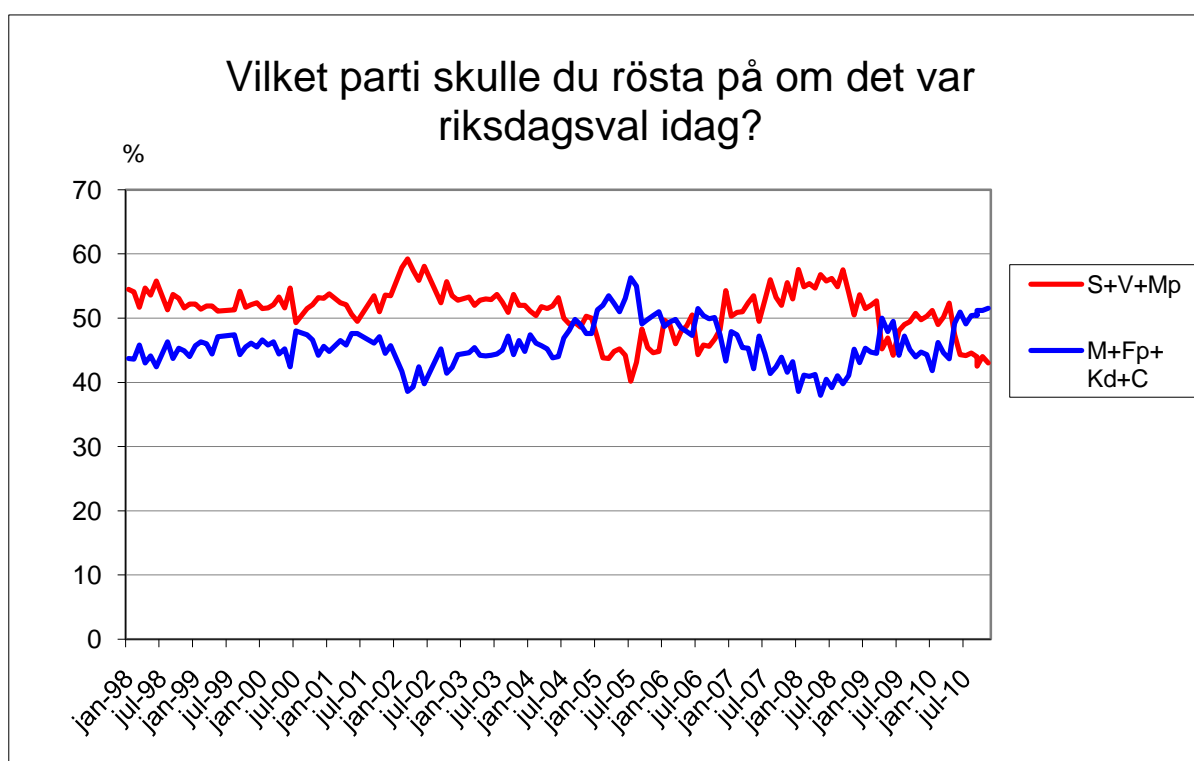

# Demoskops väljarbarometer

**1004 telefonintervjuer med röstberättigade 18 år och äldre, 27/10-3/11 2010.**

För 1000 intervjuer är en förändring statistiskt säkerställd om den för partier med ca 35% stöd är större än +/- 4,2 %, för partier med ca 25% stöd större än +/- 3,8%, för partier med ca 10% stöd större än +/- 2,6 % och för partier med ca 5% stöd större än +/- 1,9%.