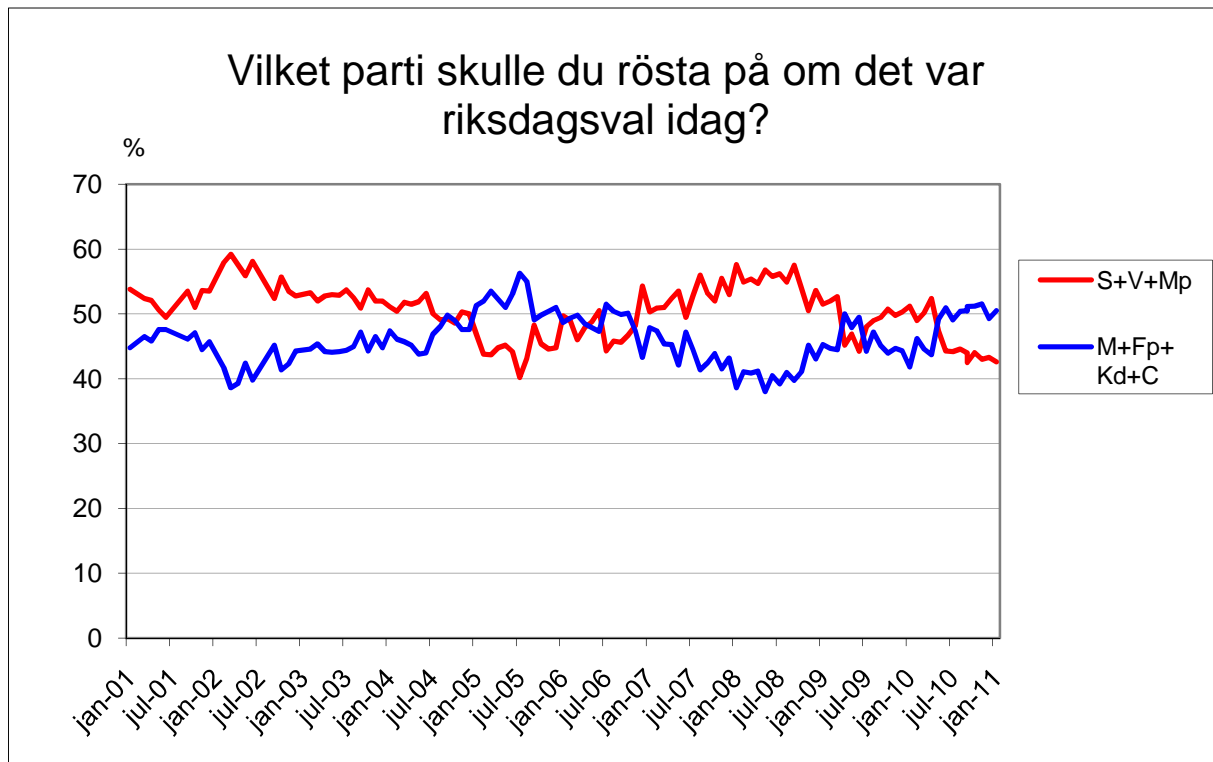

Demoskops väljarbarometer

1000 telefonintervjuer med röstberättigade 18 år och äldre, 26/1-2/2 2011.

För 1000 intervjuer är en förändring statistiskt säkerställd om den för partier med ca 35% stöd är större än +/- 4,2 %, för partier med ca 25% stöd större än +/- 3,8%, för partier med ca 10% stöd större än +/- 2,6 % och för partier med ca 5% stöd större än +/- 1,9%.