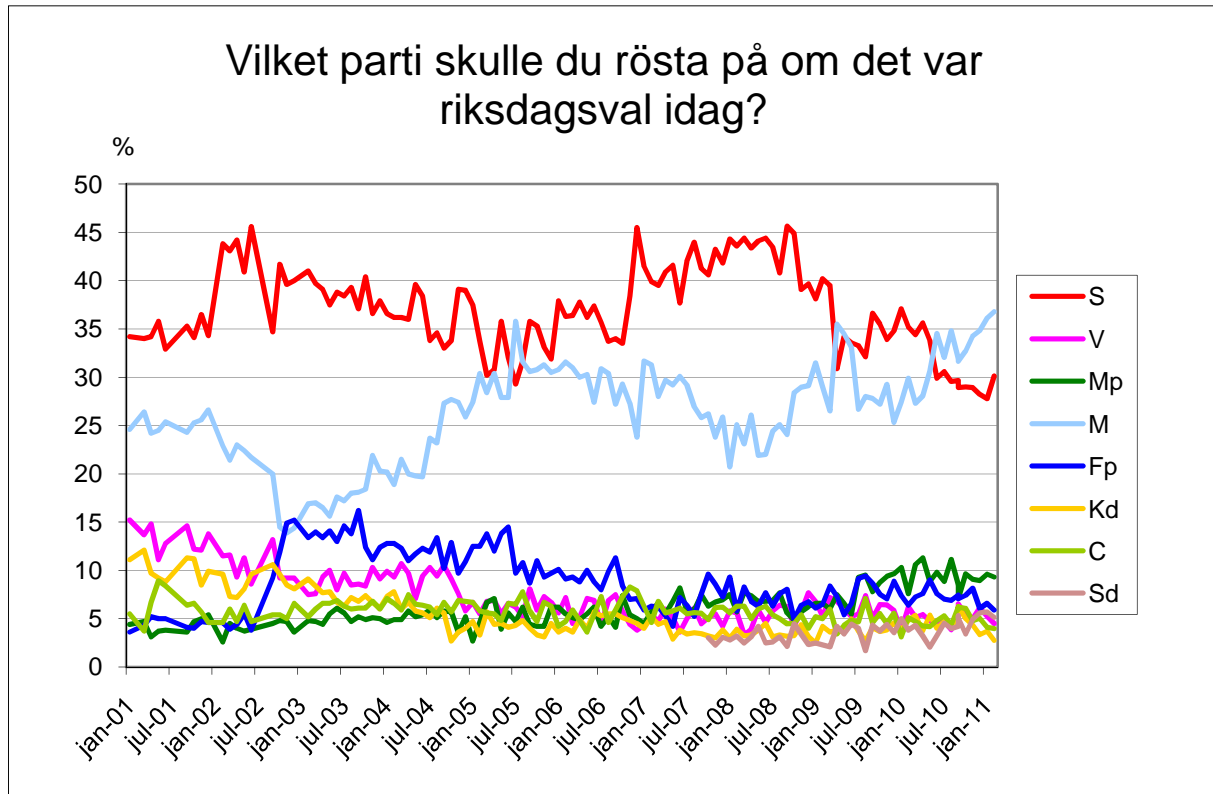

Demoskops väljarbarometer

1000 telefonintervjuer med röstberättigade 18 år och äldre, 26/1-2/2 2011.

För 1000 intervjuer är en förändring statistiskt säkerställd om den för partier med ca 35% stöd är större än +/- 4,2 %, för partier med ca 25% stöd större än +/- 3,8%, för partier med ca 10% stöd större än +/- 2,6 % och för partier med ca 5% stöd större än +/- 1,9%.