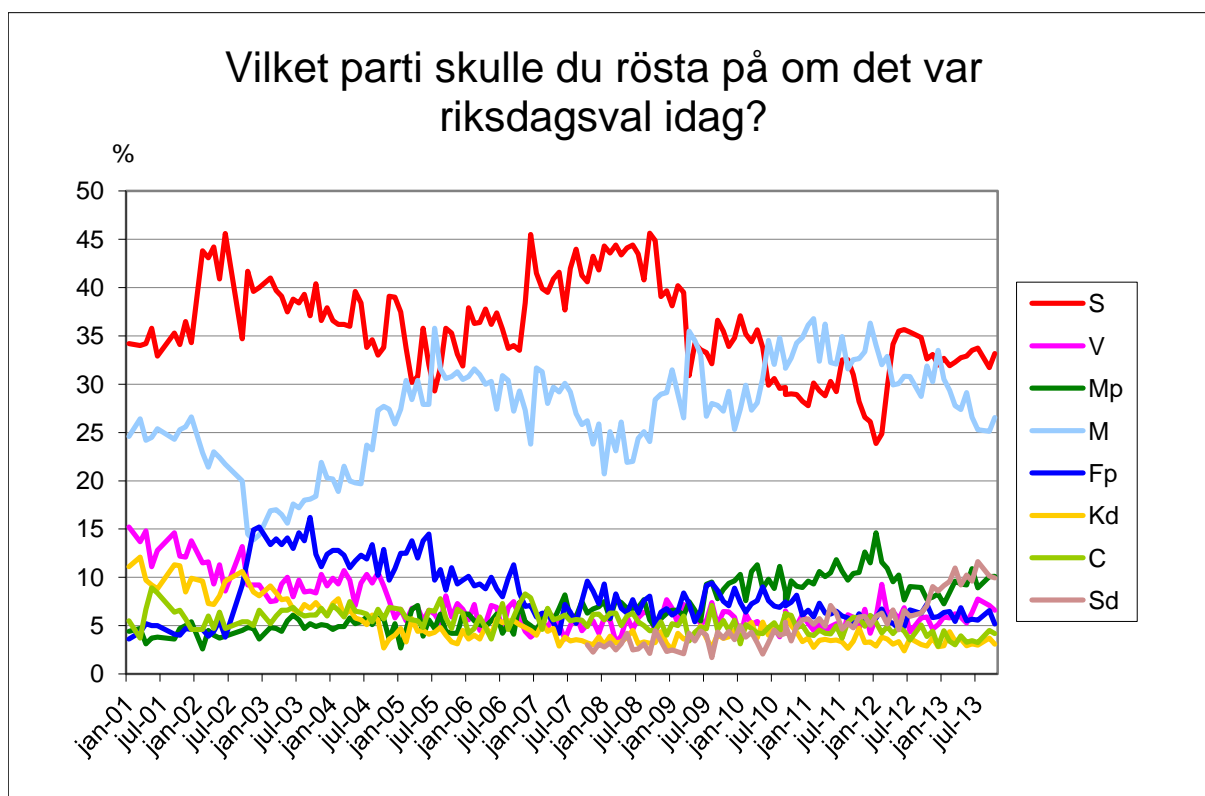

## Demoskops väljarbarometer

**1251 telefonintervjuer med röstberättigade 18 år och äldre, 24/9-2/10 2013.**

För 1250 intervjuer är en förändring statistiskt säkerställd om den för partier med ca 35% stöd är större än +/- 3,7 %, för partier med ca 25% stöd större än +/- 3,4%, för partier med ca 10% stöd större än +/- 2,4 % och för partier med ca 5% stöd större än +/- 1,7%.