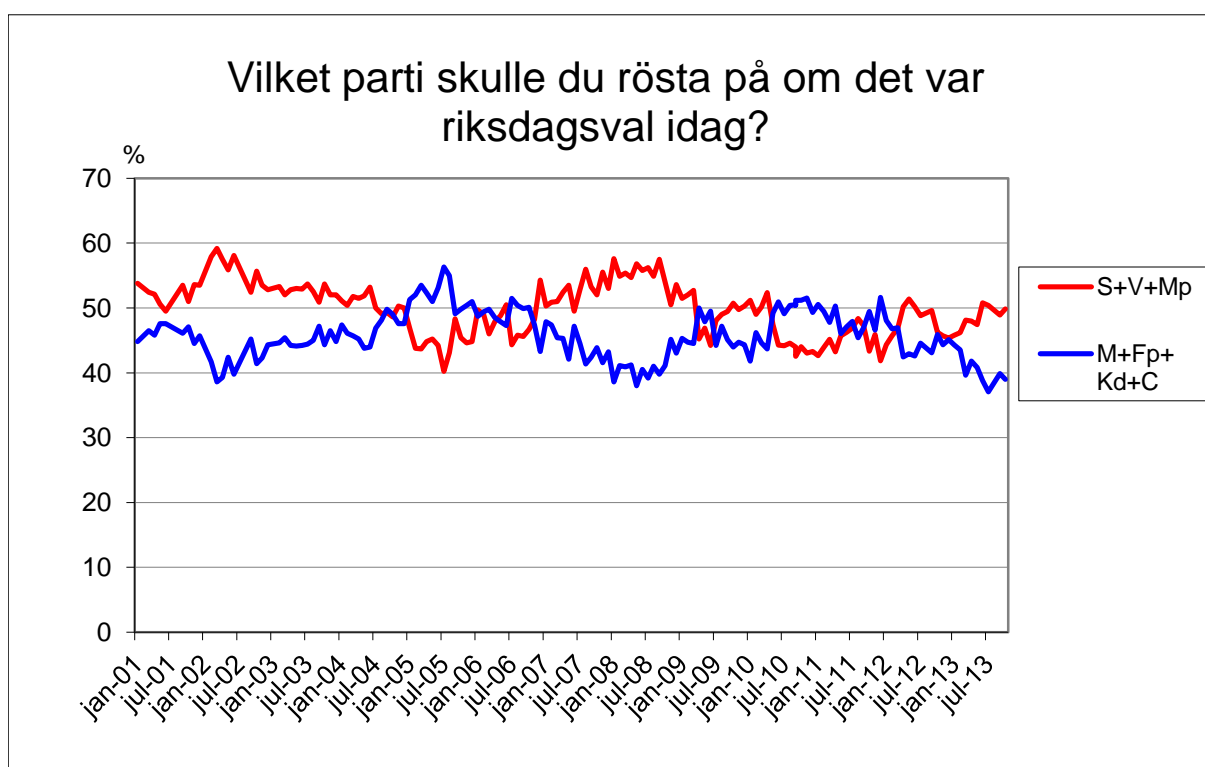

## Demoskops väljarbarometer

**1251 telefonintervjuer med röstberättigade 18 år och äldre, 24/9-2/10 2013.**

För 1250 intervjuer är en förändring statistiskt säkerställd om den för partier med ca 35% stöd är större än +/- 3,7 %, för partier med ca 25% stöd större än +/- 3,4%, för partier med ca 10% stöd större än +/- 2,4 % och för partier med ca 5% stöd större än +/- 1,7%.