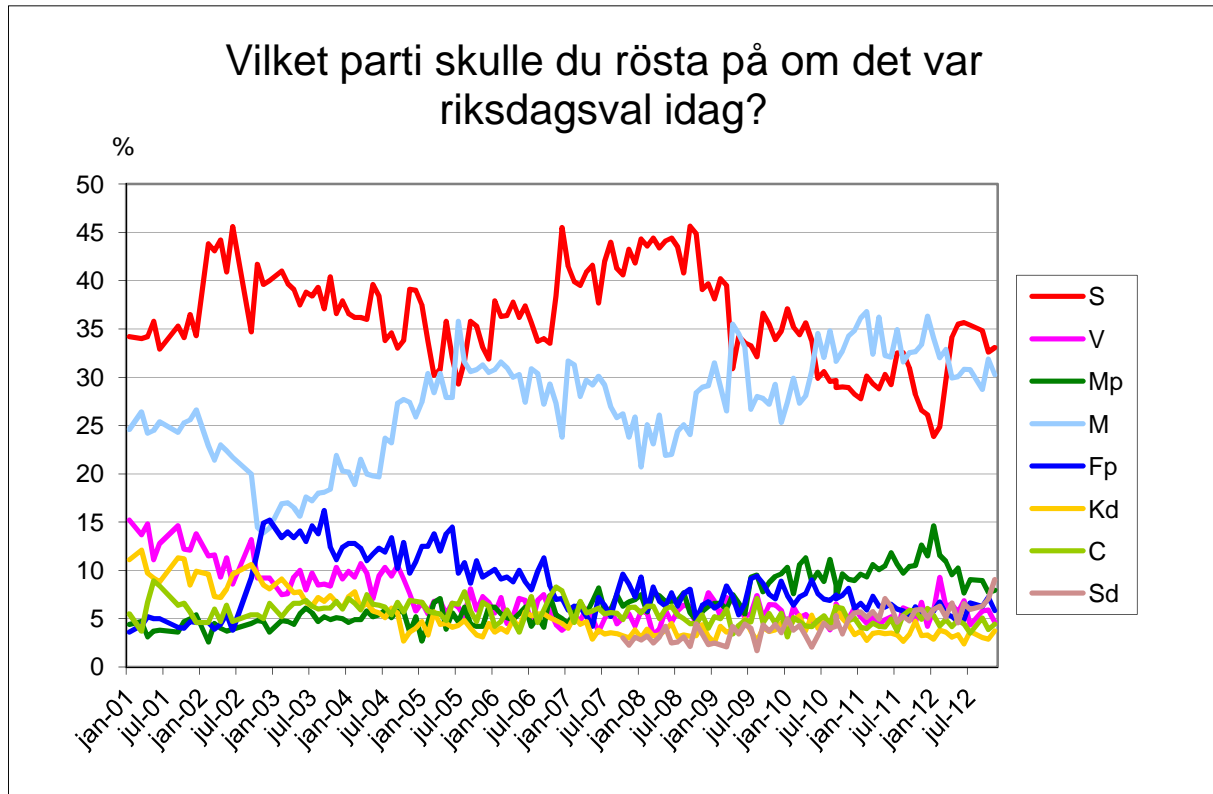

Demoskops väljarbarometer

1003 telefonintervjuer med röstberättigade 18 år och äldre, 30/10 - 7/11 2012.

För 1000 intervjuer är en förändring statistiskt säkerställd om den för partier med ca 35% stöd är större än +/- 4,2 %, för partier med ca 25% stöd större än +/- 3,8%, för partier med ca 10% stöd större än +/- 2,6 % och för partier med ca 5% stöd större än +/- 1,9%.