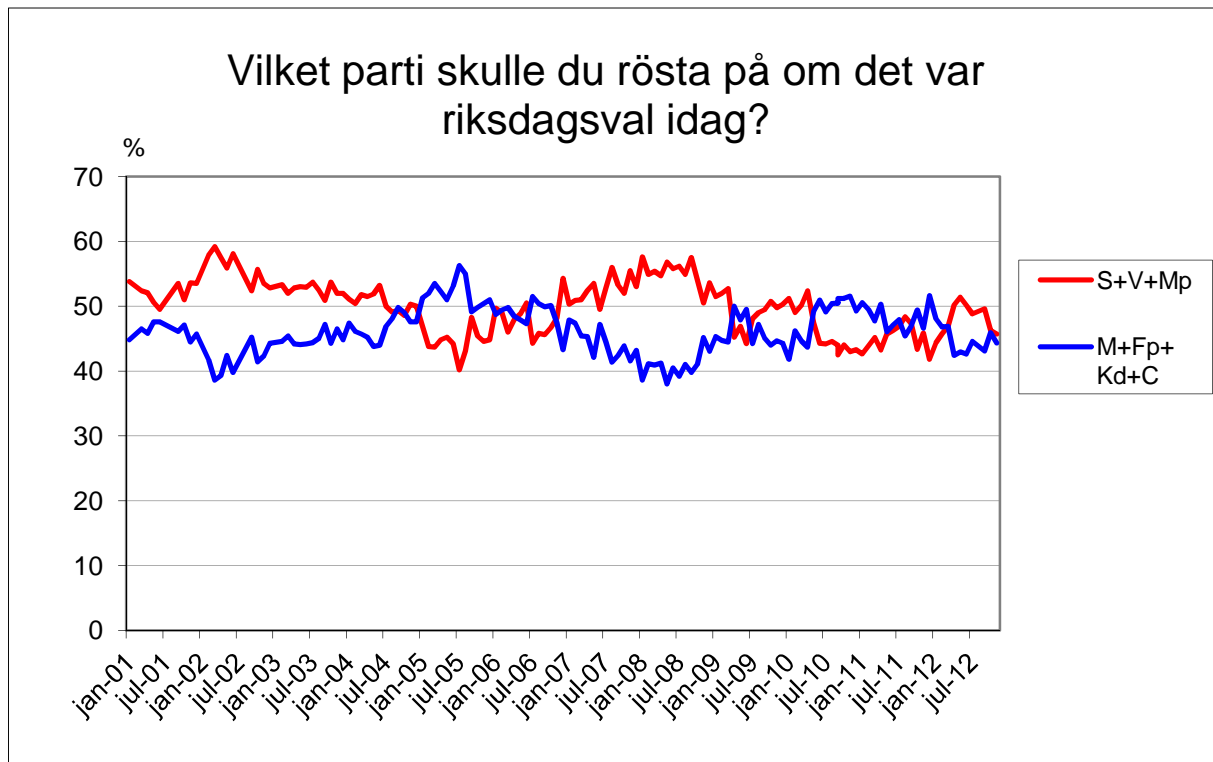

Demoskops väljarbarometer

1003 telefonintervjuer med röstberättigade 18 år och äldre, 30/10 - 7/11 2012.

För 1000 intervjuer är en förändring statistiskt säkerställd om den för partier med ca 35% stöd är större än +/- 4,2 %, för partier med ca 25% stöd större än +/- 3,8%, för partier med ca 10% stöd större än +/- 2,6 % och för partier med ca 5% stöd större än +/- 1,9%.