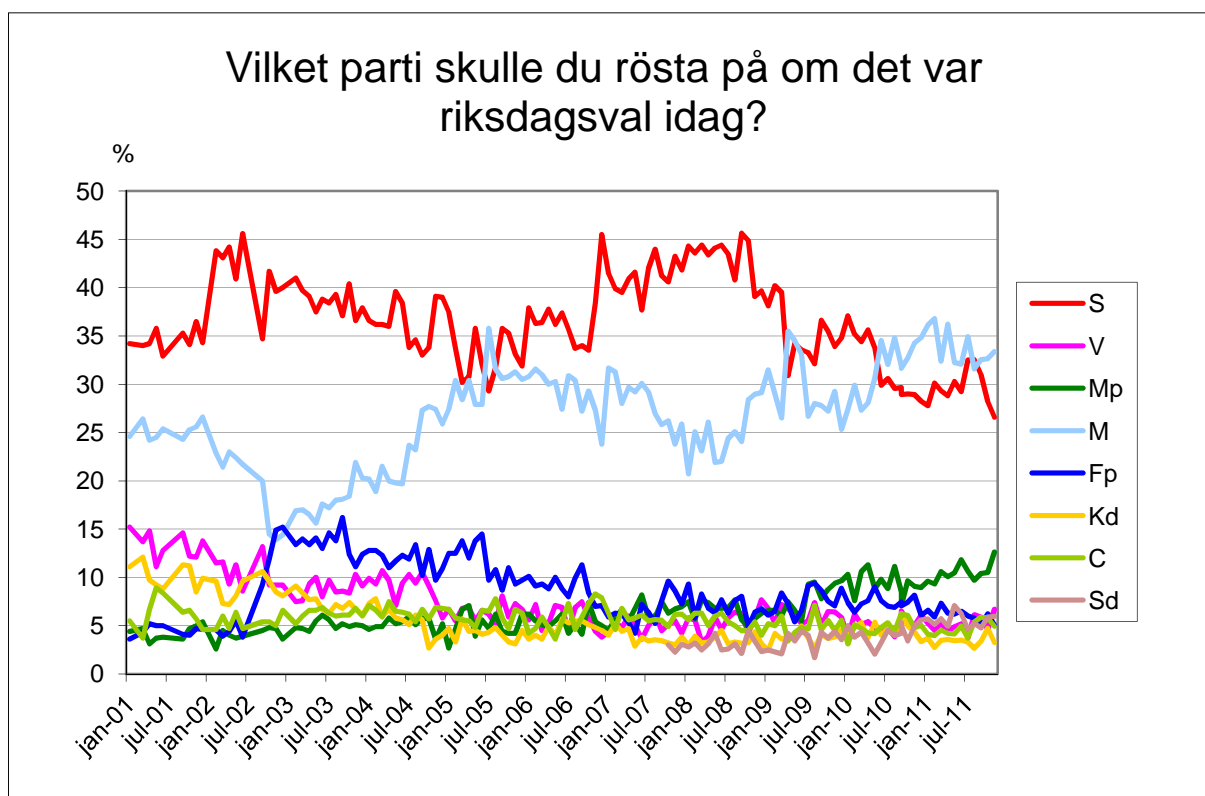

Demoskops väljarbarometer

1000 telefonintervjuer med röstberättigade 18 år och äldre, 26/10-2/11 2011.

För 1000 intervjuer är en förändring statistiskt säkerställd om den för partier med ca 35% stöd är större än +/- 4,2 %, för partier med ca 25% stöd större än +/- 3,8%, för partier med ca 10% stöd större än +/- 2,6 % och för partier med ca 5% stöd större än +/- 1,9%.