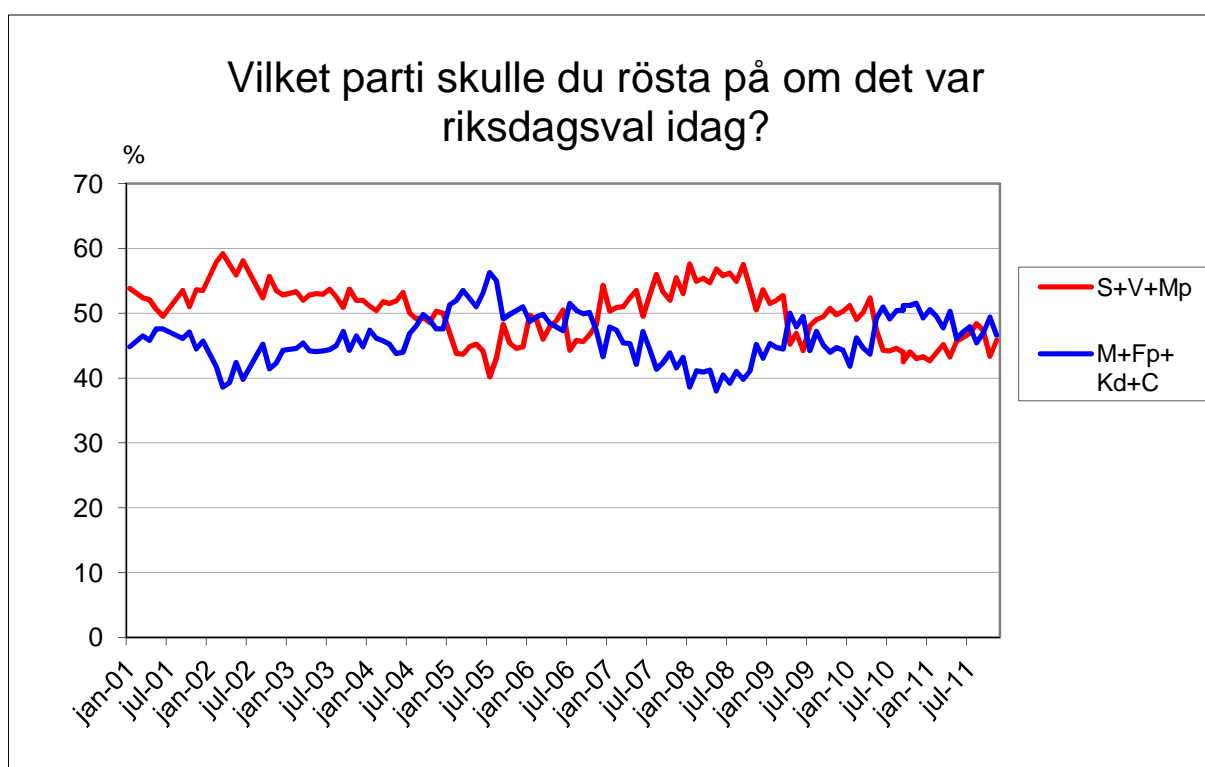

Demoskops väljarbarometer

1000 telefonintervjuer med röstberättigade 18 år och äldre, 26/10-2/11 2011.

För 1000 intervjuer är en förändring statistiskt säkerställd om den för partier med ca 35% stöd är större än +/- 4,2 %, för partier med ca 25% stöd större än +/- 3,8%, för partier med ca 10% stöd större än +/- 2,6 % och för partier med ca 5% stöd större än +/- 1,9%.