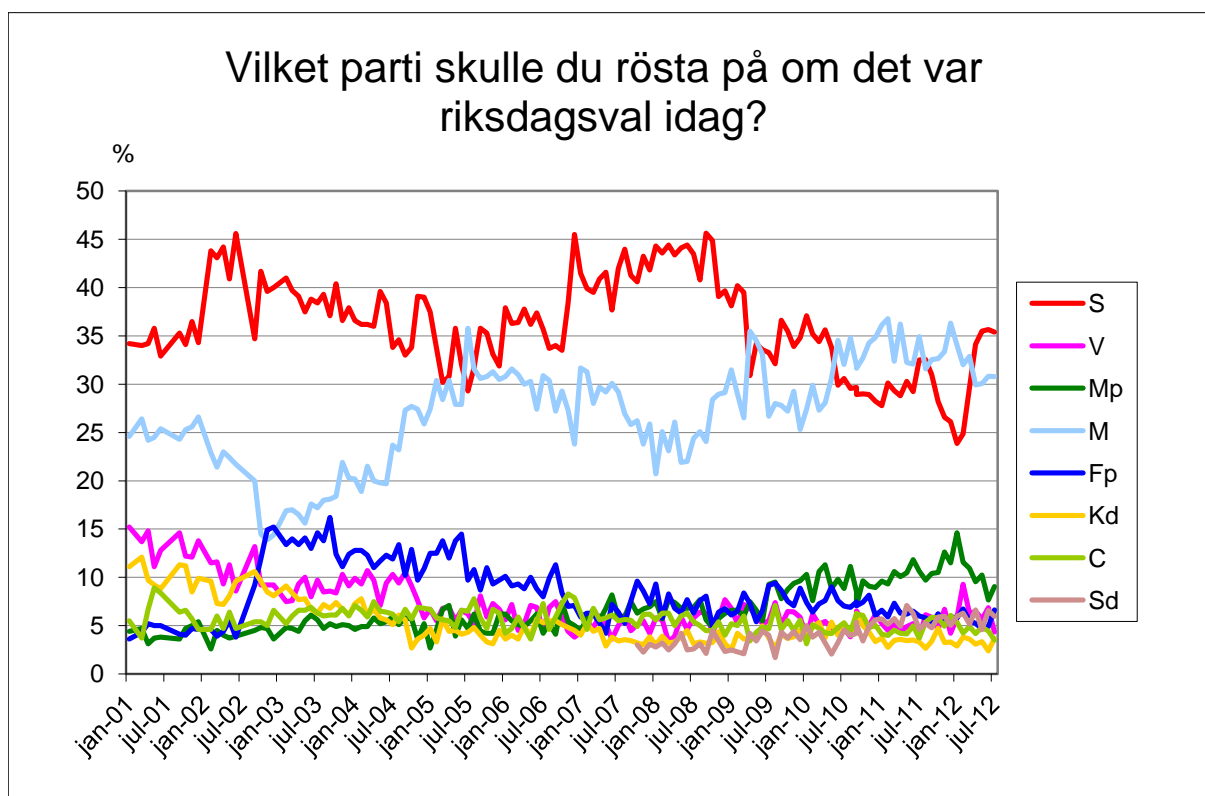

Demoskops väljarbarometer

1000 telefonintervjuer med röstberättigade 18 år och äldre, 26/6 - 4/7 2012.

För 1000 intervjuer är en förändring statistiskt säkerställd om den för partier med ca 35% stöd är större än +/- 4,2 %, för partier med ca 25% stöd större än +/- 3,8%, för partier med ca 10% stöd större än +/- 2,6 % och för partier med ca 5% stöd större än +/- 1,9%.