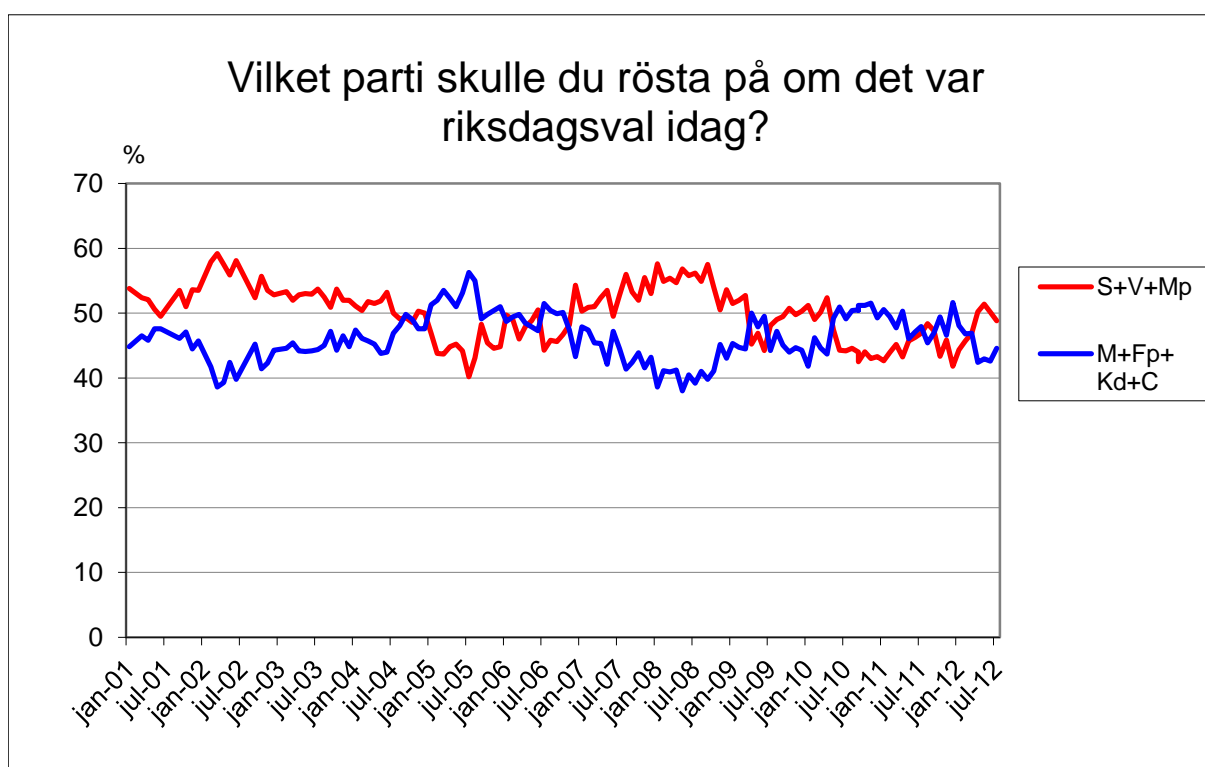

Demoskops väljarbarometer

1000 telefonintervjuer med röstberättigade 18 år och äldre, 26/6 - 4/7 2012.

För 1000 intervjuer är en förändring statistiskt säkerställd om den för partier med ca 35% stöd är större än +/- 4,2 %, för partier med ca 25% stöd större än +/- 3,8%, för partier med ca 10% stöd större än +/- 2,6 % och för partier med ca 5% stöd större än +/- 1,9%.