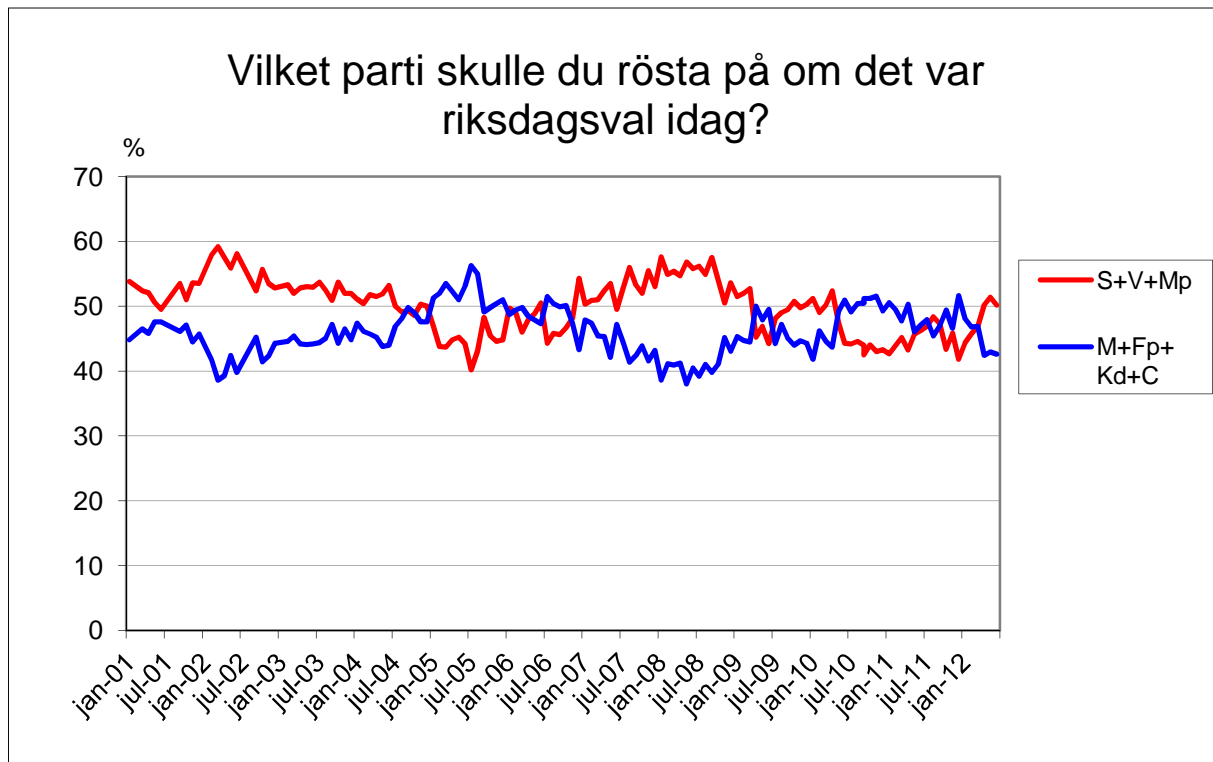

Demoskops väljarbarometer

1000 telefonintervjuer med röstberättigade 18 år och äldre, 30/5 - 6/6 2012.

För 1000 intervjuer är en förändring statistiskt säkerställd om den för partier med ca 35% stöd är större än +/- 4,2 %, för partier med ca 25% stöd större än +/- 3,8%, för partier med ca 10% stöd större än +/- 2,6 % och för partier med ca 5% stöd större än +/- 1,9%.