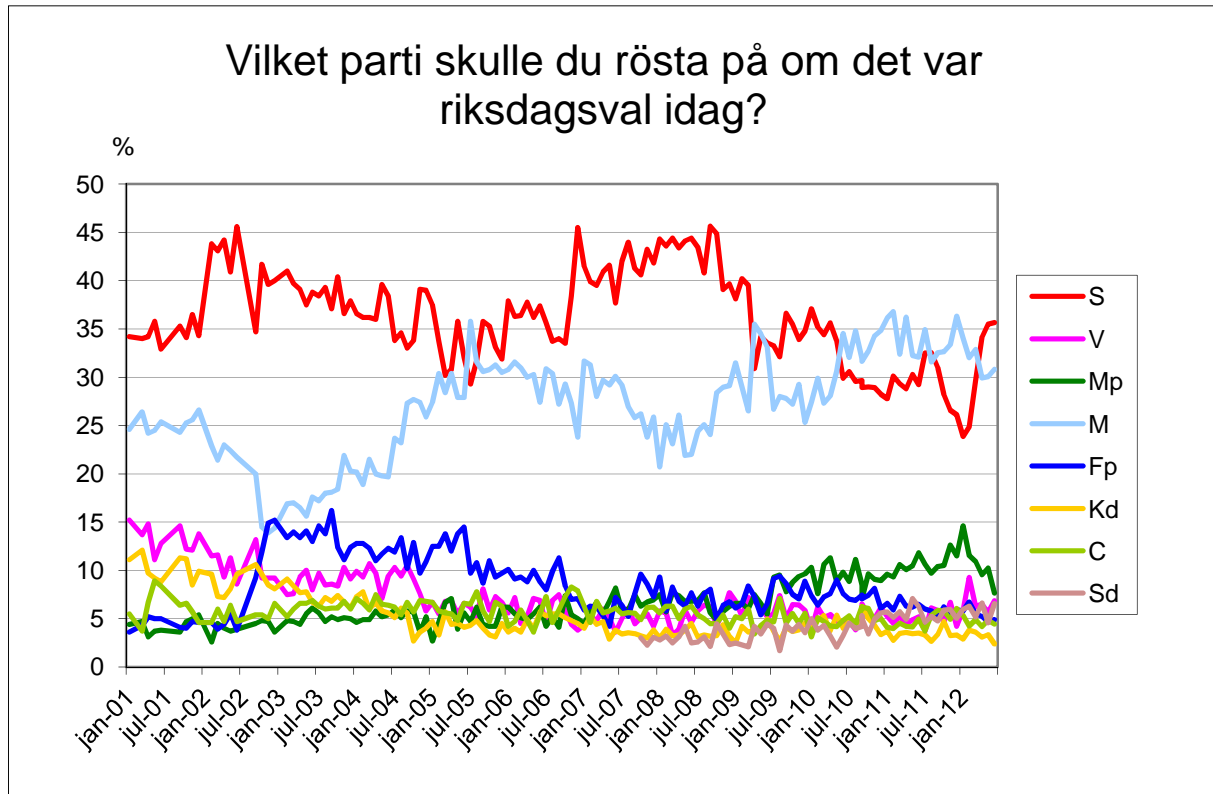

Demoskops väljarbarometer

1000 telefonintervjuer med röstberättigade 18 år och äldre, 30/5 - 6/6 2012.

För 1000 intervjuer är en förändring statistiskt säkerställd om den för partier med ca 35% stöd är större än +/- 4,2 %, för partier med ca 25% stöd större än +/- 3,8%, för partier med ca 10% stöd större än +/- 2,6 % och för partier med ca 5% stöd större än +/- 1,9%.