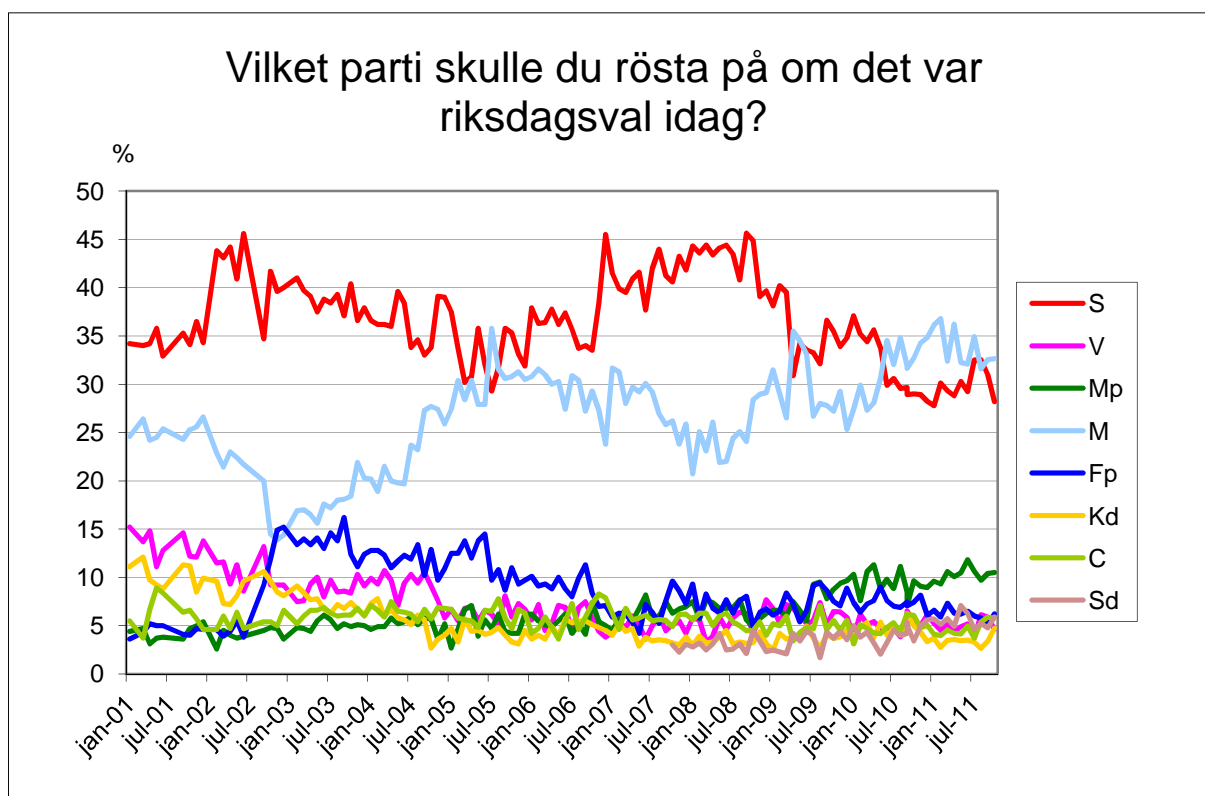

Demoskops väljarbarometer

1000 telefonintervjuer med röstberättigade 18 år och äldre, 28/9-5/10 2011.

För 1000 intervjuer är en förändring statistiskt säkerställd om den för partier med ca 35% stöd är större än +/- 4,2 %, för partier med ca 25% stöd större än +/- 3,8%, för partier med ca 10% stöd större än +/- 2,6 % och för partier med ca 5% stöd större än +/- 1,9%.