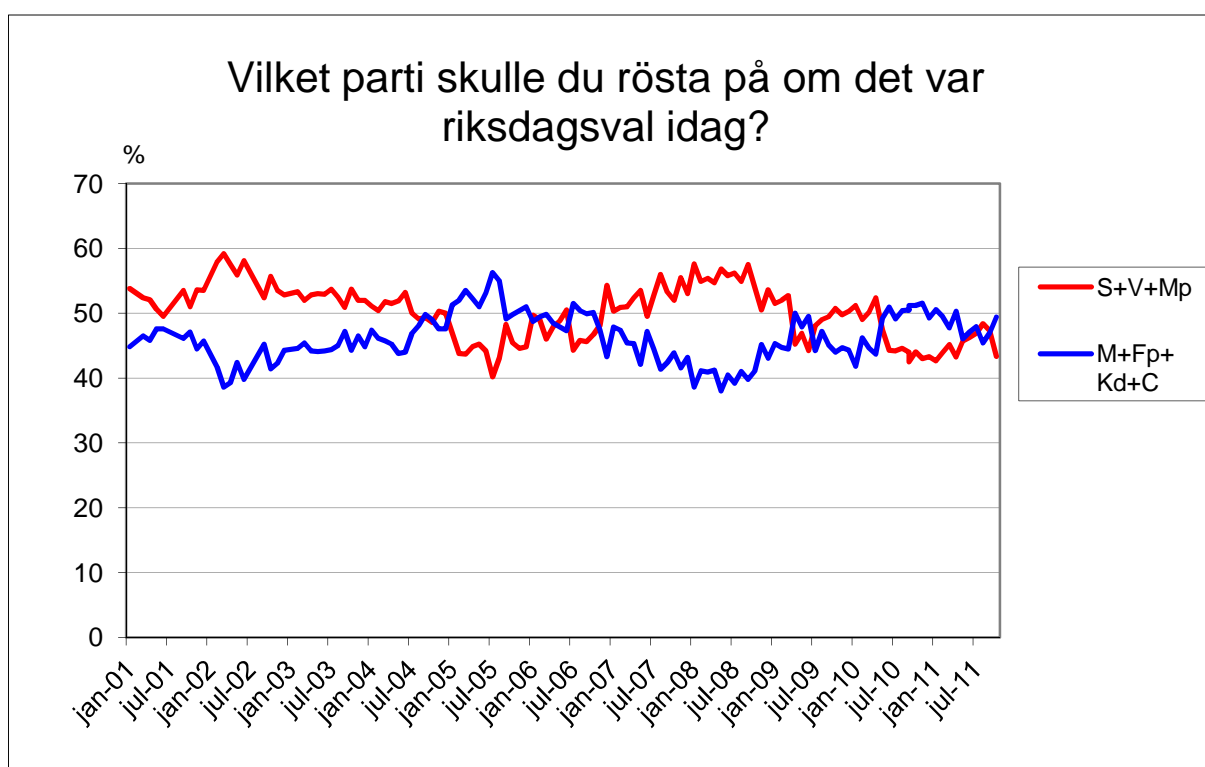

Demoskops väljarbarometer

1000 telefonintervjuer med röstberättigade 18 år och äldre, 28/9-5/10 2011.

För 1000 intervjuer är en förändring statistiskt säkerställd om den för partier med ca 35% stöd är större än +/- 4,2 %, för partier med ca 25% stöd större än +/- 3,8%, för partier med ca 10% stöd större än +/- 2,6 % och för partier med ca 5% stöd större än +/- 1,9%.