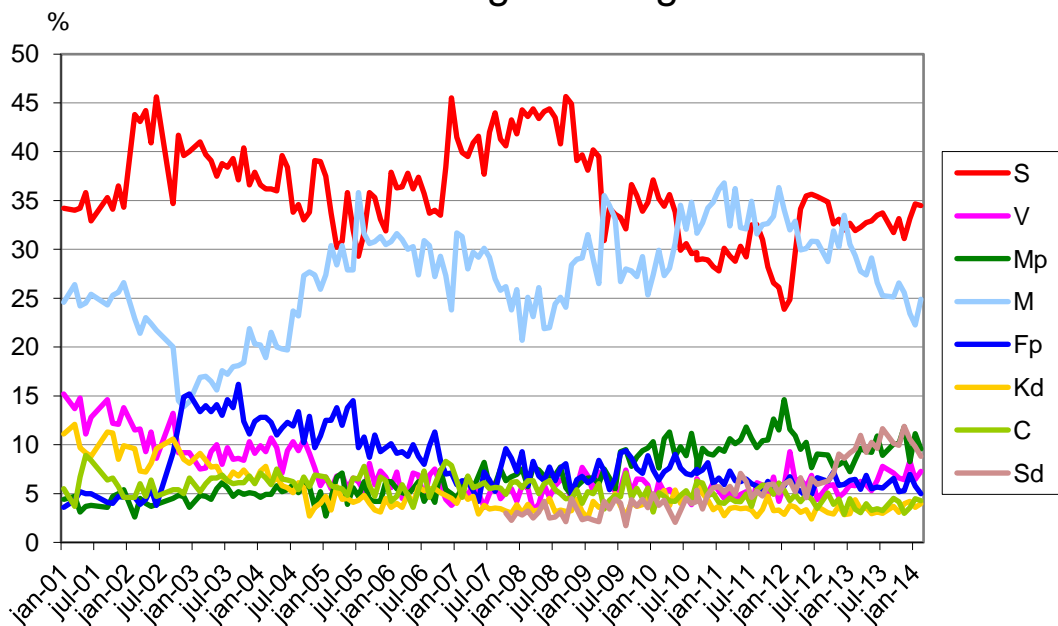

## Demoskops väljarbarometer

Vilket parti skulle du rösta på om det var riksdagsval idag?

Vilket parti skulle du rösta på om det var riksdagsval idag?

**1256 telefonintervjuer med röstberättigade 18 år och äldre, 28/1-5/2 2014.**

För 1250 intervjuer är en förändring statistiskt säkerställd om den för partier med ca 35% stöd är större än +/- 3,7 %, för partier med ca 25% stöd större än +/- 3,4%, för partier med ca 10% stöd större än +/- 2,4 % och för partier med ca 5% stöd större än +/- 1,7%.