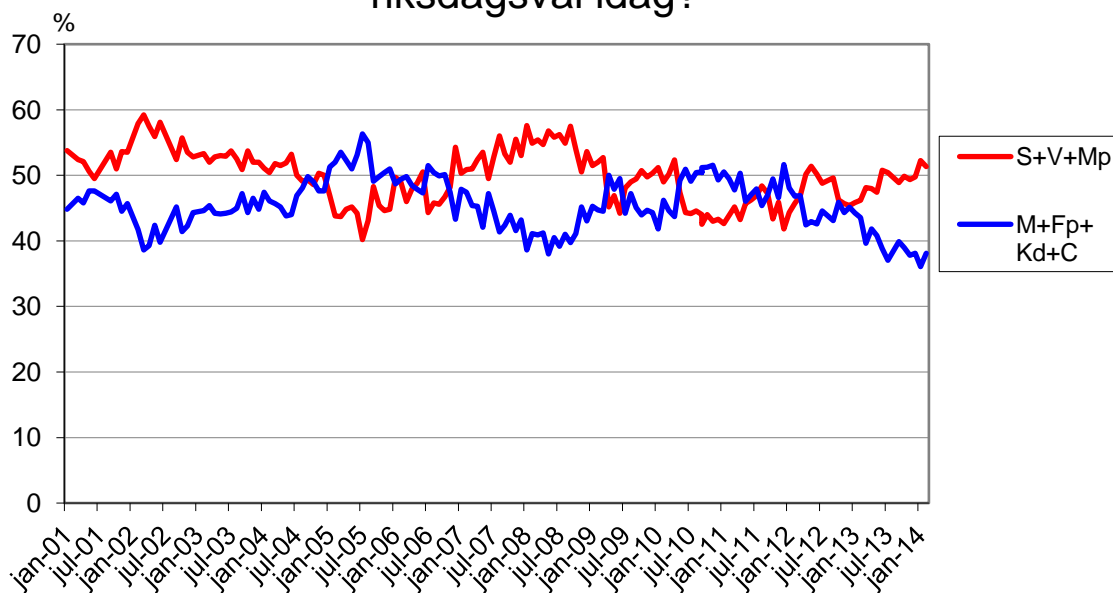

## Demoskops väljarbarometer

Vilket parti skulle du rösta på om det var riksdagsval idag?

Vilket parti skulle du rösta på om det var riksdagsval idag?

**1256 telefonintervjuer med röstberättigade 18 år och äldre, 28/1-5/2 2014.**

För 1250 intervjuer är en förändring statistiskt säkerställd om den för partier med ca 35% stöd är större än +/- 3,7 %, för partier med ca 25% stöd större än +/- 3,4%, för partier med ca 10% stöd större än +/- 2,4 % och för partier med ca 5% stöd större än +/- 1,7%.