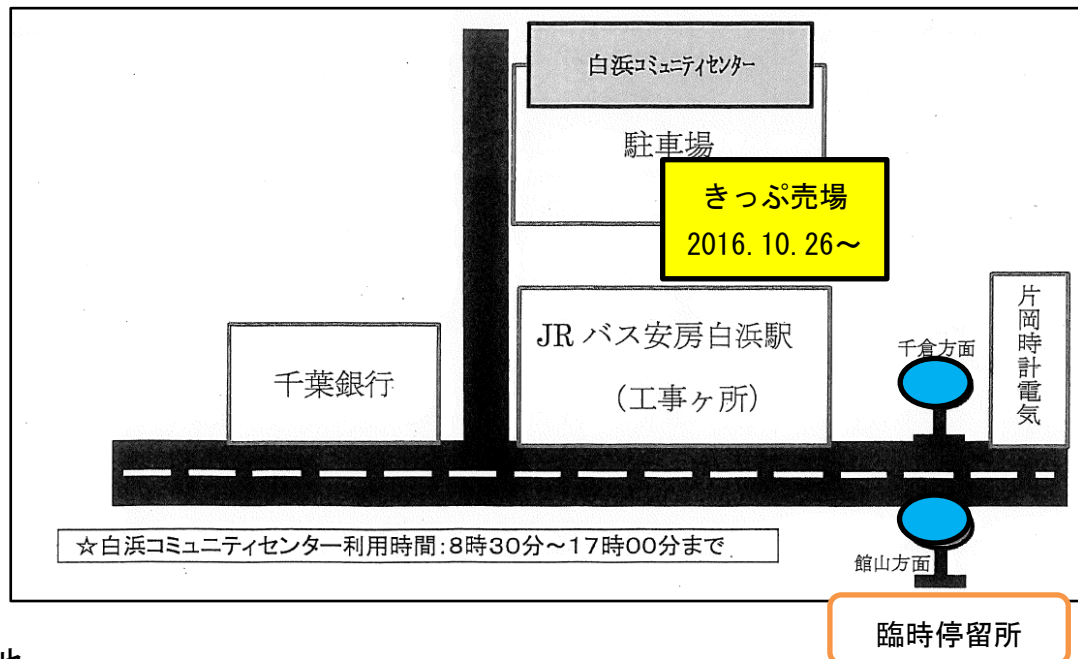

お客様各位

日東交通株式会社

安房白浜駅きっぷ売り場・乗降バス停の移転について

いつも高速バスをご利用頂き誠にありがとうございます。標記の件につきまして、JRバス安房白浜駅は新バスターミナル開設の為、建設工事が始まります。工事期間中現安房白浜駅は使用できなくなり、きっぷ売り場及び乗降場所が変更となりますのでご利用の際はご注意願います。

記

■ 安房白浜駅きっぷ売り場の移転日

平成28年10月26日（水）

※同日よりトイレも使用が出来なくなります。

トイレをご利用の際は、白浜コミュニティセンターを利用して下さい。

■ 安房白浜駅乗降バス停の移転日

平成28年11月1日（火）より下記停留所へ変更となります。

■ その他

新白浜バスターミナルの建設工事は平成29年3月末までの実施予定です。

以上