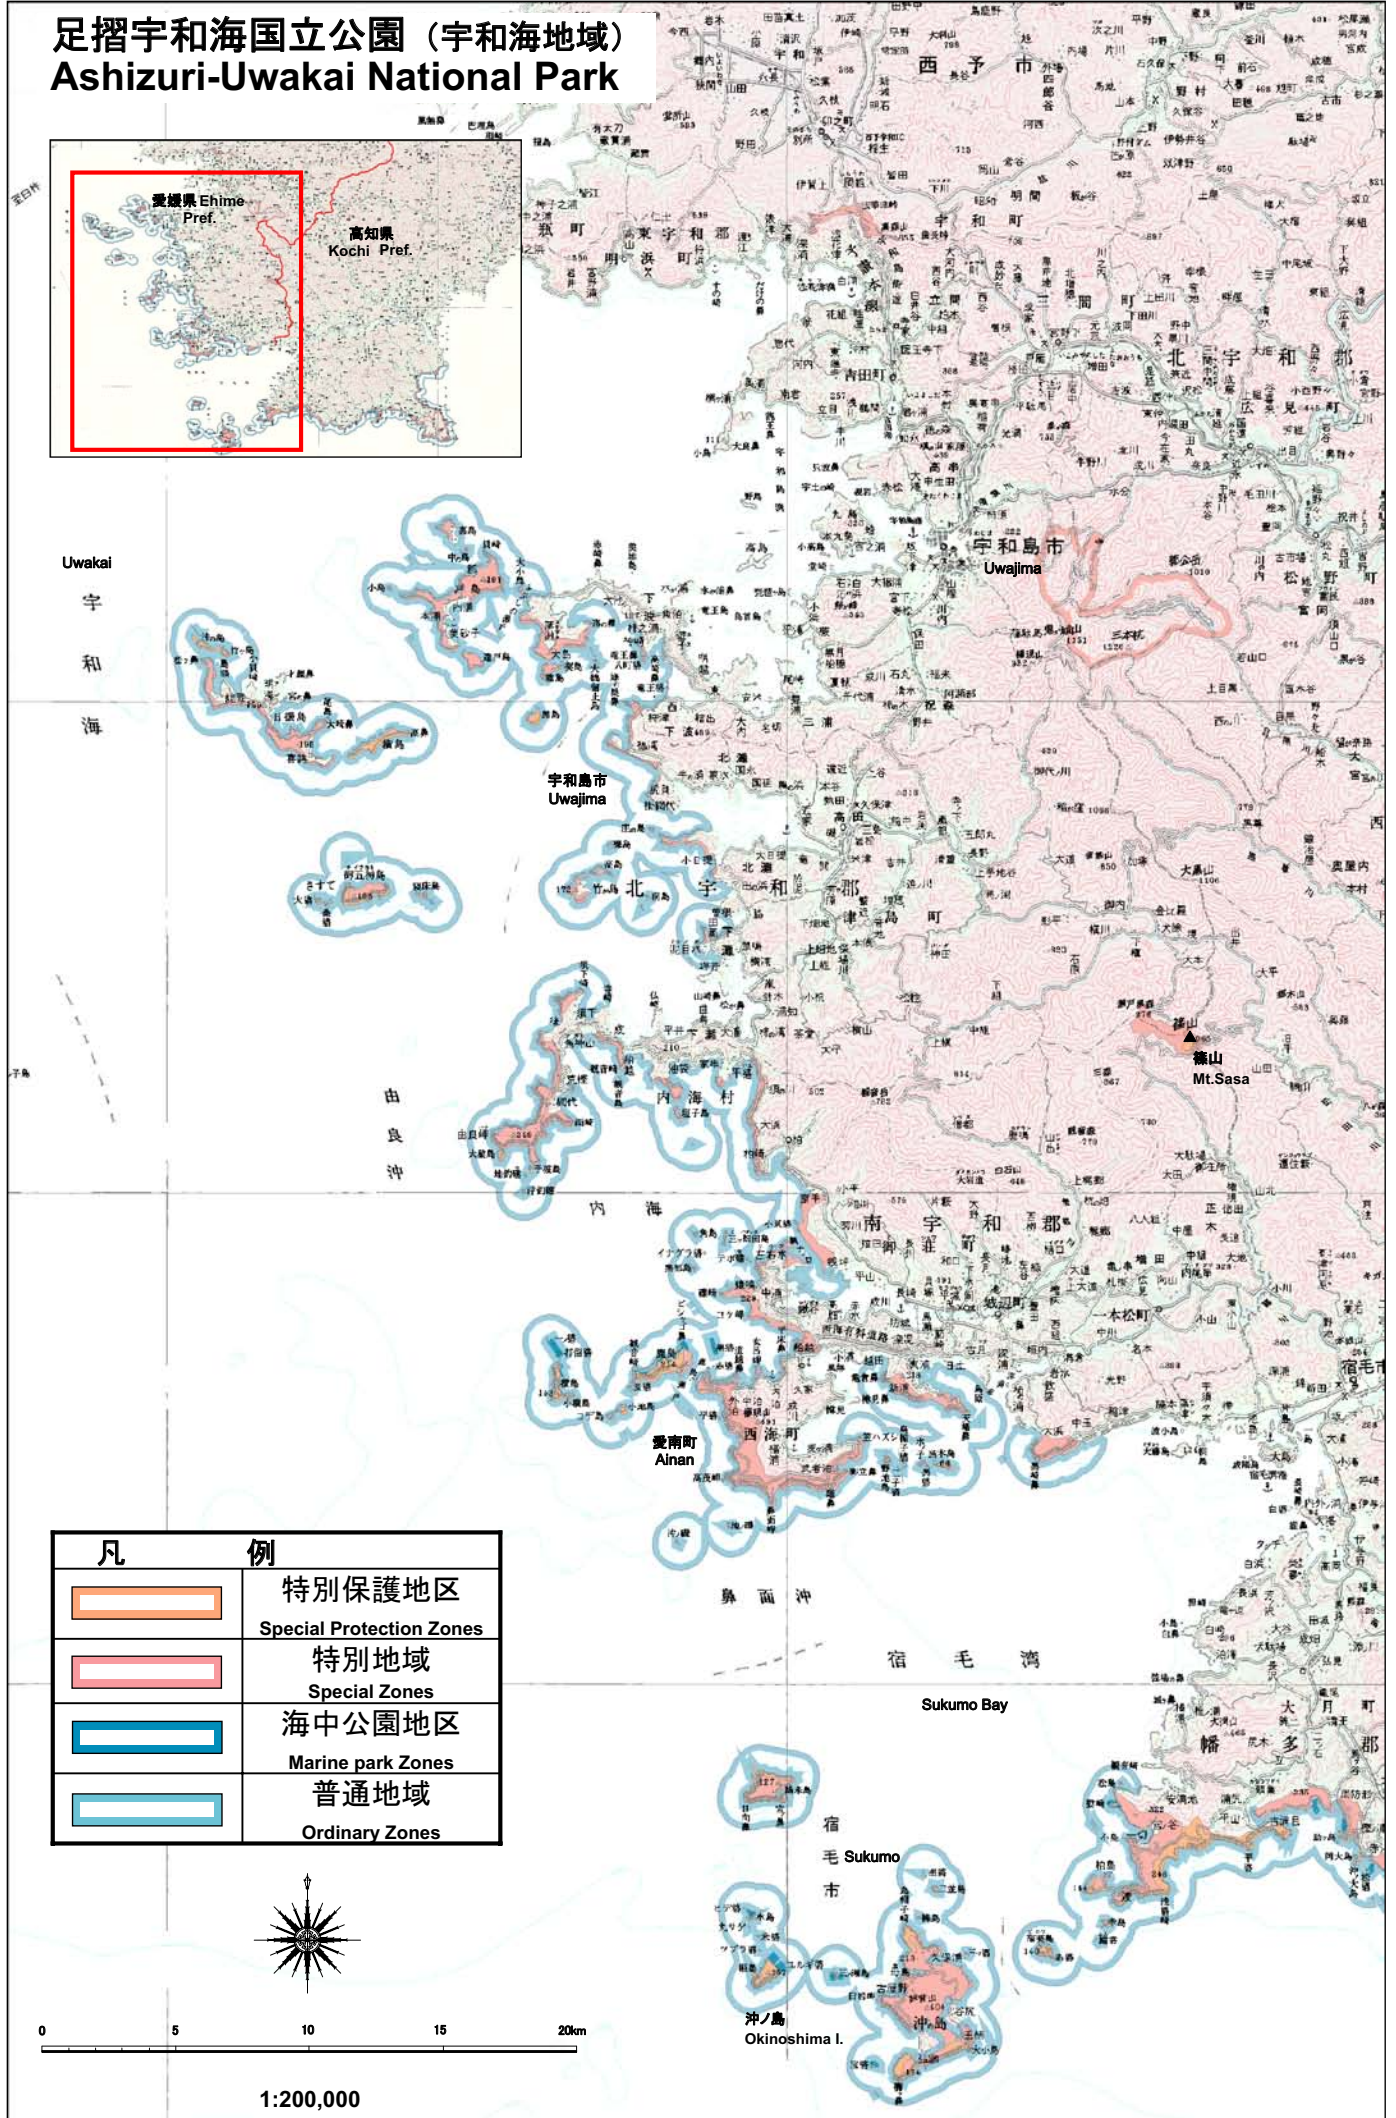

足摺宇和海国立公園 (宇和海地域) Ashizuri-Uwakai National Park

凡 例	
	特別保護地区 Special Protection Zones
	特別地域 Special Zones
	海中公園地区 Marine park Zones
	普通地域 Ordinary Zones

1:200,000

この地図の作成に当たっては、国土地理院長の承認を得て、同院発行の数値地図200000(地図画像)及び数値地図メッシュ(標高)を使用したものである。(承認番号 平18総発、第565号)
使用地図は平成18年3月1日版 数値地図200000(地図画像)です。図葉毎に更新期日が異なりますのでご了承ください。