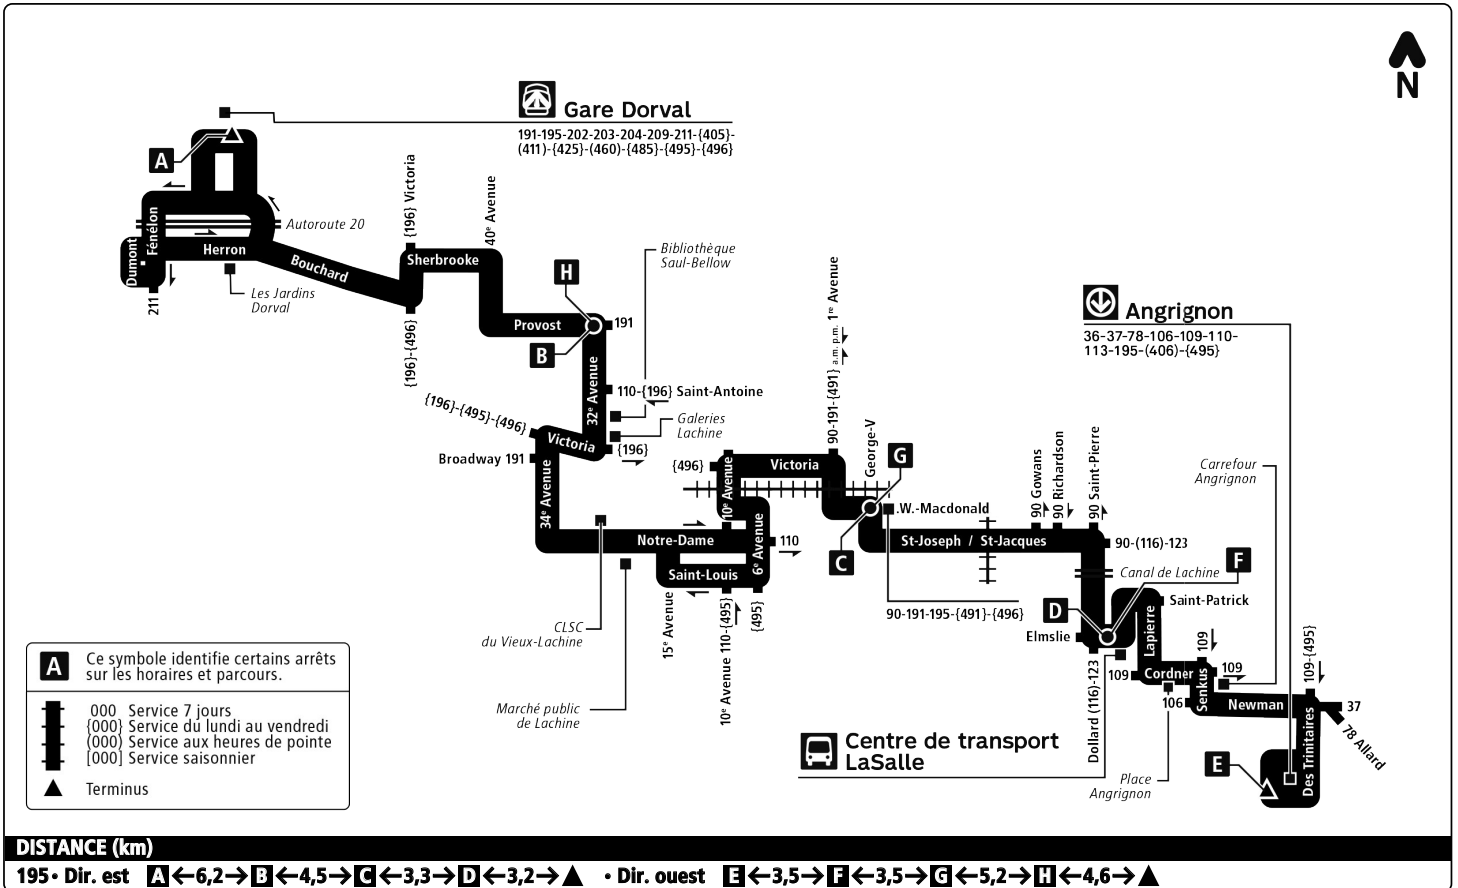

PLANIBUS

195

Sherbrooke / Notre-Dame

En vigueur
du 29 août 2016 au 8 janvier 2017

INFORMATION

Ce symbole **A** identifie certains arrêts sur les horaires et parcours.

Présentez-vous quelques minutes à l'avance à l'arrêt. À moins de facteurs indépendants de notre volonté, le bus y sera dans les trois minutes suivant l'heure.

Horaire en **CARACTÈRE GRAS** : bus avec rampe avant.

JOURS FÉRIÉS • LIGNE 195

5 septembre, 10 octobre, 25 décembre, 26 décembre, 1er janvier, 2 janvier : horaire du dimanche

34e Avenue / Broadway	✓	57192
Victoria / 33e Avenue	✓	57190
32e Avenue / Remembrance	✓	57285
32e Avenue / Saint-Antoine	✓	57198
H Provost / 32e Avenue	✓	57196
Provost / 36e Avenue	✓	57289
Provost / 38e Avenue	✓	57287
Provost / 40e Avenue	✓	57179
40e Avenue / Sherbrooke	✓	57175
Sherbrooke / 42e Avenue	✓	57172
Sherbrooke / 44e Avenue	✓	57163
Sherbrooke / 46e Avenue	✓	57159
Sherbrooke / 48e Avenue	✓	57146
Sherbrooke / 50e Avenue	✓	57142
Sherbrooke / Meadowbrook	✓	57138
Sherbrooke / 53e Avenue	✓	57129
Sherbrooke / 55e Avenue	✓	57121
Bouchard / Galland	✓	57484
Bouchard / No 205	✓	57481
Bouchard / No 215	✓	57476
Bouchard / Georges-V	✓	57474
Bouchard / Autoroute 20	✓	57512
▲ Gare Dorval	✓	57365