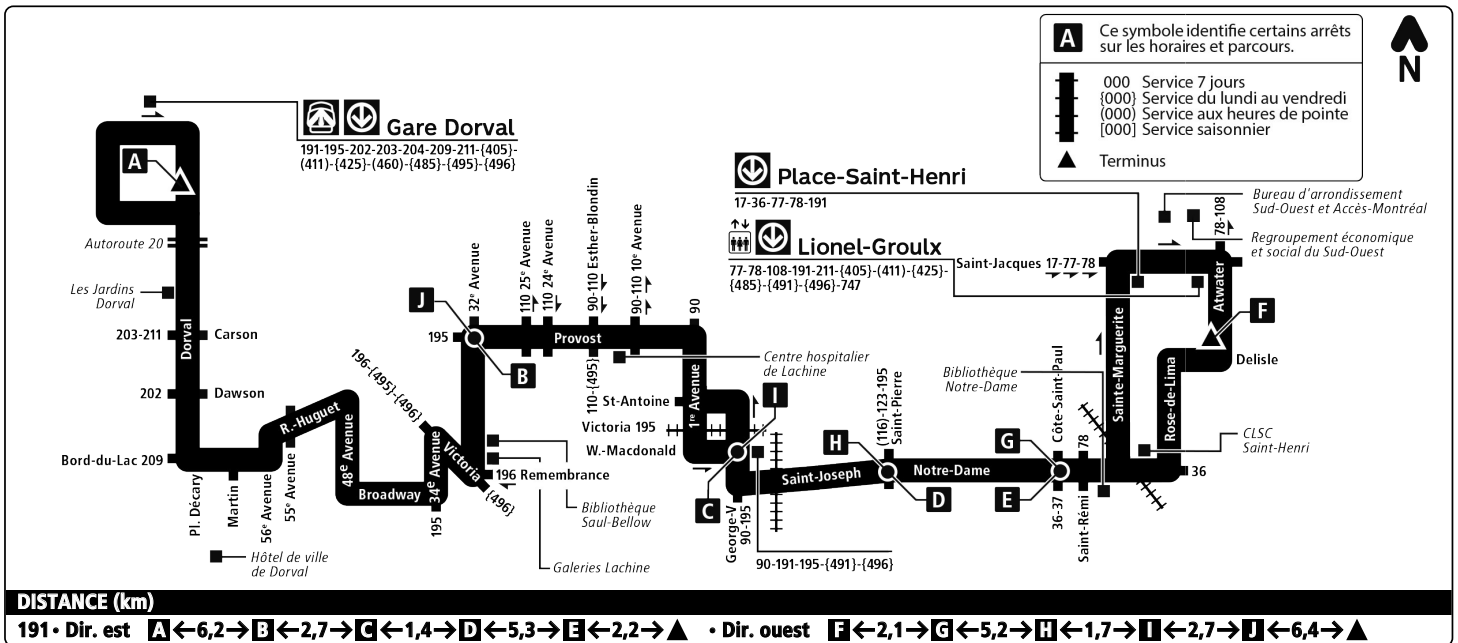

## INFORMATION

Ce symbole **A** identifie certains arrêts sur les horaires et parcours.

Présentez-vous quelques minutes à l'avance à l'arrêt. À moins de facteurs indépendants de notre volonté, le bus y sera dans les trois minutes suivant l'heure.