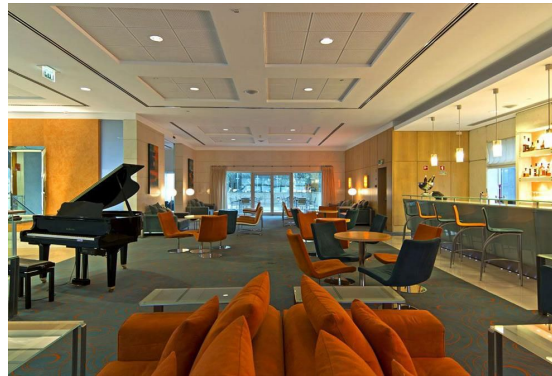

葡萄牙房产投资5天4晚专业考察之旅

——由环球逸旅与葡萄牙 RDMC 公司共同组织

第1天

抵达葡萄牙首都里斯本机场。乘车到萨那马尔哈酒店(SANA Malhoa Hotel)，四星级酒店。在酒店享用晚餐。入住双人标准间。