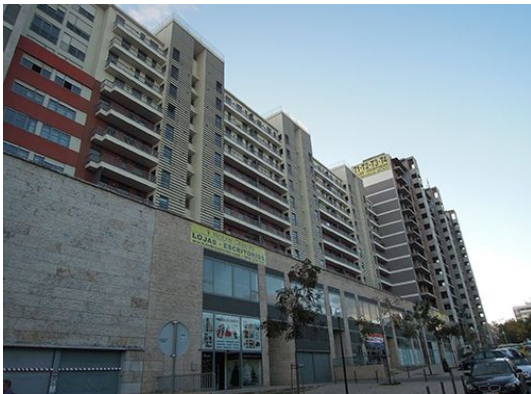

第4天

全程乘坐梅赛德斯奔驰高级房车或相同等级车辆（最大可容纳8人座）
配有当地司机，无里程限制。中文翻译全程陪同。
全天考察优质房源，如有需要将会见律师了解投资相关问题。
享用午餐，提供茶饮或咖啡。
在当地餐厅享用晚餐。
晚上返回酒店休息。