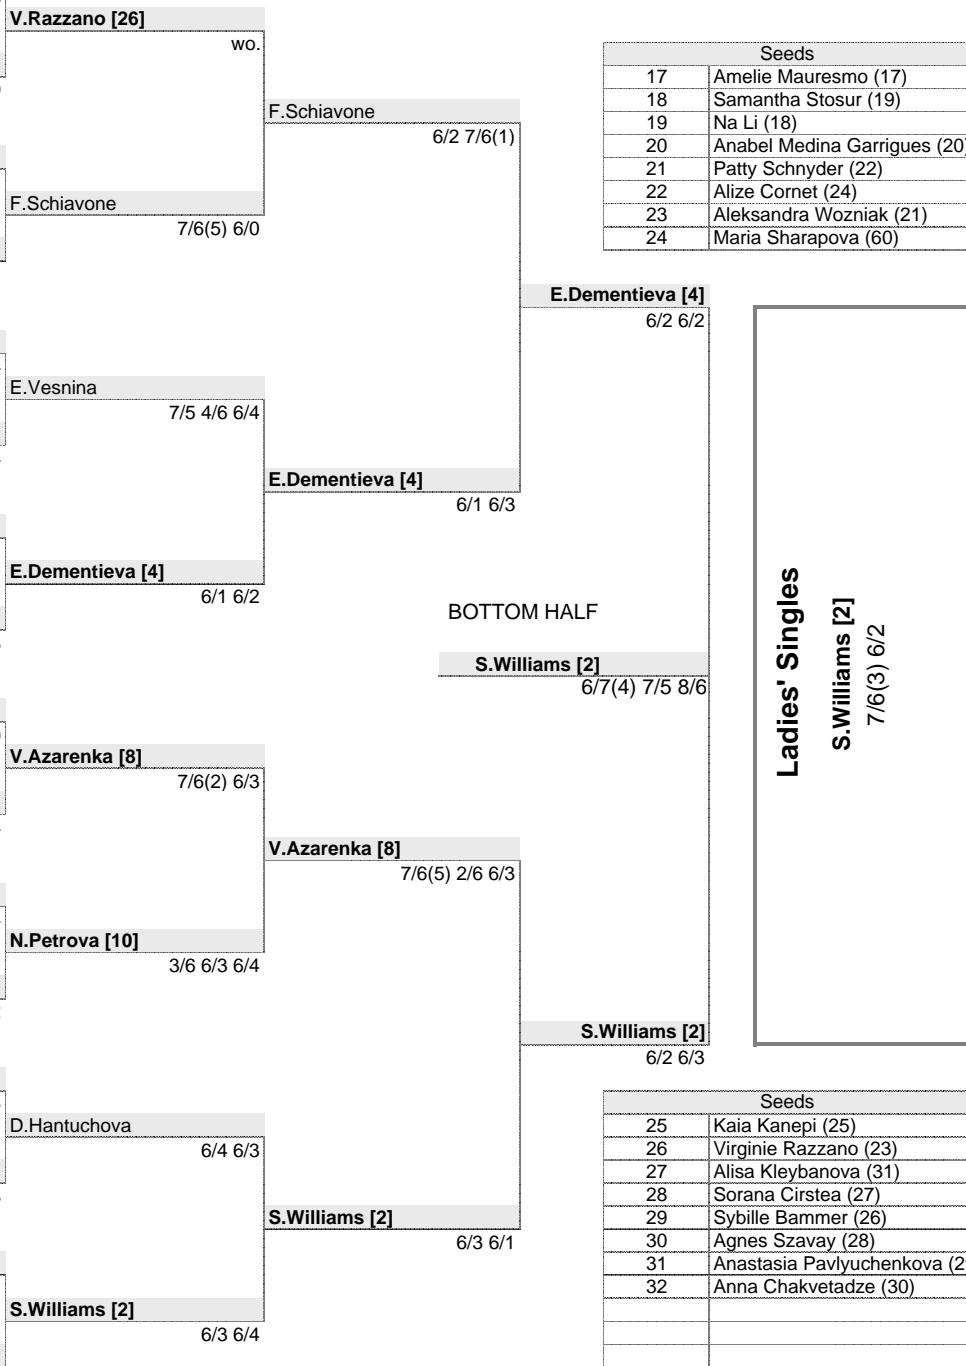

65	Zvonareva, Vera	7	RUS	7	V.Zvonareva [7]		
66	WC Stoop, Georgie	185	GBR			7/6(0) 4/6 6/4	V.Zvonareva [7]
67	WC South, Melanie	129	GBR		M.Johansson		6/1 6/3
68	Johansson, Mathilde	86	FRA			7/5 7/6(5)	
69	Craybas, Jill	90	USA		J.Craybas		
70	Pironkova, Tsvetana	83	BUL			6/4 7/5	V.Razzano [26]
71	Paszek, Tamira	63	AUT				6/3 6/0
72	Razzano, Virginie	23	FRA	26	V.Razzano [26]	6/0 3/1 Ret'd	
73	Wozniak, Aleksandra	21	CAN	23	F.Schiavone		F.Schiavone
74	Schiavone, Francesca	43	ITA			4/6 6/4 6/4	F.Schiavone
75	WC Larcher De Brito, Michelle	91	POR		M.Larcher De Brito		7/6(2) 7/6(4)
76	Q Zakopalova, Klara	122	CZE			6/2 7/5	F.Schiavone
77	Bacsinszky, Tímea	109	SUI		T.Bacsinszky		7/6(5) 6/0
78	Q Manasieva, Vesna	162	RUS			6/1 4/6 8/6	M.Bartoli [12]
79	Chan, Yung-Jan	119	TPE		M.Bartoli [12]		7/5 6/1
80	Bartoli, Marion	11	FRA	12		6/0 6/0	
81	Cibulkova, Dominika	13	SVK	14	D.Cibulkova [14]		
82	Coin, Julie	65	FRA			6/4 3/6 6/3	D.Cibulkova [14]
83	Zec Peskircic, Maja	98	SLO		U.Radwanska		6/2 6/4
84	Radwanska, Urszula	71	POL			6/3 6/3	E.Vesnina
85	Wickmayer, Yanina	56	BEL		E.Vesnina		7/5 4/6 6/4
86	Vesnina, Elena	37	RUS			6/1 6/1	E.Vesnina
87	Dushevina, Vera	49	RUS		V.Dushevina		6/3 6/4
88	Cornet, Alize	24	FRA	22		3/6 6/0 6/4	E.Dementieva [4]
89	Kleybanova, Alisa	31	RUS	27	A.Kleybanova [27]		6/1 6/3
90	Q Karatantcheva, Sesi	150	KAZ			6/2 7/5	R.Kulikova
91	Sprem, Karoline	94	CRO		R.Kulikova		0/6 6/4 6/1
92	Q Kulikova, Regina	190	RUS			4/6 7/5 6/3	E.Dementieva [4]
93	Rezai, Aravanis	50	FRA		A.Rezai		6/1 6/2
94	Morita, Ayumi	66	JPN			6/2 6/2	E.Dementieva [4]
95	Kudryavtseva, Alla	70	RUS		E.Dementieva [4]		6/1 6/3
96	Dementieva, Elena	4	RUS	4		6/4 6/1	
97	Azarenka, Victoria	8	BLR	8	V.Azarenka [8]		
98	Bremond Beltrame, Severine	95	FRA			6/2 0/0 Ret'd	V.Azarenka [8]
99	Dechy, Nathalie	77	FRA		I.R.Olaru		6/0 6/0
100	Olaru, Ioana Raluca	75	ROU			1/6 7/6(0) 6/2	V.Azarenka [8]
101	Groenefeld, Anna-Lena	52	GER		S.Mirza		7/6(2) 6/3
102	Mirza, Sania	85	IND			6/2 2/6 6/2	S.Cirstea [28]
103	Galloviits, Edina	96	ROU		S.Cirstea [28]		6/4 6/4
104	Cirstea, Sorana	27	ROU	28		7/5 6/1	
105	Sharapova, Maria	60	RUS	24	M.Sharapova [24]		
106	Q Kutuzova, Viktoriya	79	UKR			7/5 6/4	G.Dulko
107	Dulko, Gisela	45	ARG		G.Dulko		6/2 3/6 6/4
108	Foretz, Stephanie	118	FRA			6/3 7/5	N.Petrova [10]
109	Camerin, Maria Elena	92	ITA		S.Peer		3/6 6/3 6/4
110	Peer, Shahar	55	ISR			6/2 7/6(3)	N.Petrova [10]
111	Yakimova, Anastasiya	81	BLR		N.Petrova [10]		6/3 6/2
112	Petrova, Nadia	10	RUS	10		6/1 6/1	
113	Zheng, Jie	16	CHN	16	J.Zheng [16]		
114	Barrois, Kristina	68	GER			7/6(2) 7/6(4)	D.Hantuchova
115	Hantuchova, Daniel	32	SVK		D.Hantuchova		6/3 7/5
116	WC Robson, Laura	488	GBR			3/6 6/4 6/2	D.Hantuchova
117	Tanasugarn, Tamarine	47	THA		A.Parra Santonja		6/4 6/3
118	Q Parra Santonja, Arantxa	206	ESP			6/4 6/4	A.Sugiyama
119	Sugiyama, A	38	JPN		A.Sugiyama		7/6(5) 6/3
120	Schnyder, Patty	22	SUI	21		6/4 6/4	
121	Pavlyuchenkova, Anastasia	29	RUS	31	A.Pavlyuchenkova [31]		
122	Cetkovska, Petra	153	CZE			6/2 6/2	R.Vinci
123	Vinci, Roberta	53	ITA		R.Vinci		6/4 7/6(6)
124	Rybarikova, Magdalen	40	SVK			6/3 6/2	S.Williams [2]
125	Safarova, Lucie	48	CZE		J.Groth		6/3 6/4
126	Groth, Jarmila	69	AUS			6/3 3/6 6/3	S.Williams [2]
127	Q Silva, Neuz	154	POR		S.Williams [2]		6/2 6/1
128	Williams, Serena	2	USA	2		6/1 7/5	

Seeds	
17	Amelie Mauresmo (17)
18	Samantha Stosur (19)
19	Na Li (18)
20	Anabel Medina Garrigues (20)
21	Patty Schnyder (22)
22	Alize Cornet (24)
23	Aleksandra Wozniak (21)
24	Maria Sharapova (60)

Seeds	
25	Kaia Kanepi (25)
26	Virginie Razzano (23)
27	Alisa Kleybanova (31)
28	Sorana Cirstea (27)
29	Sybille Bammer (26)
30	Agnes Szavay (28)
31	Anastasia Pavlyuchenkova (2)
32	Anna Chakvetadze (30)