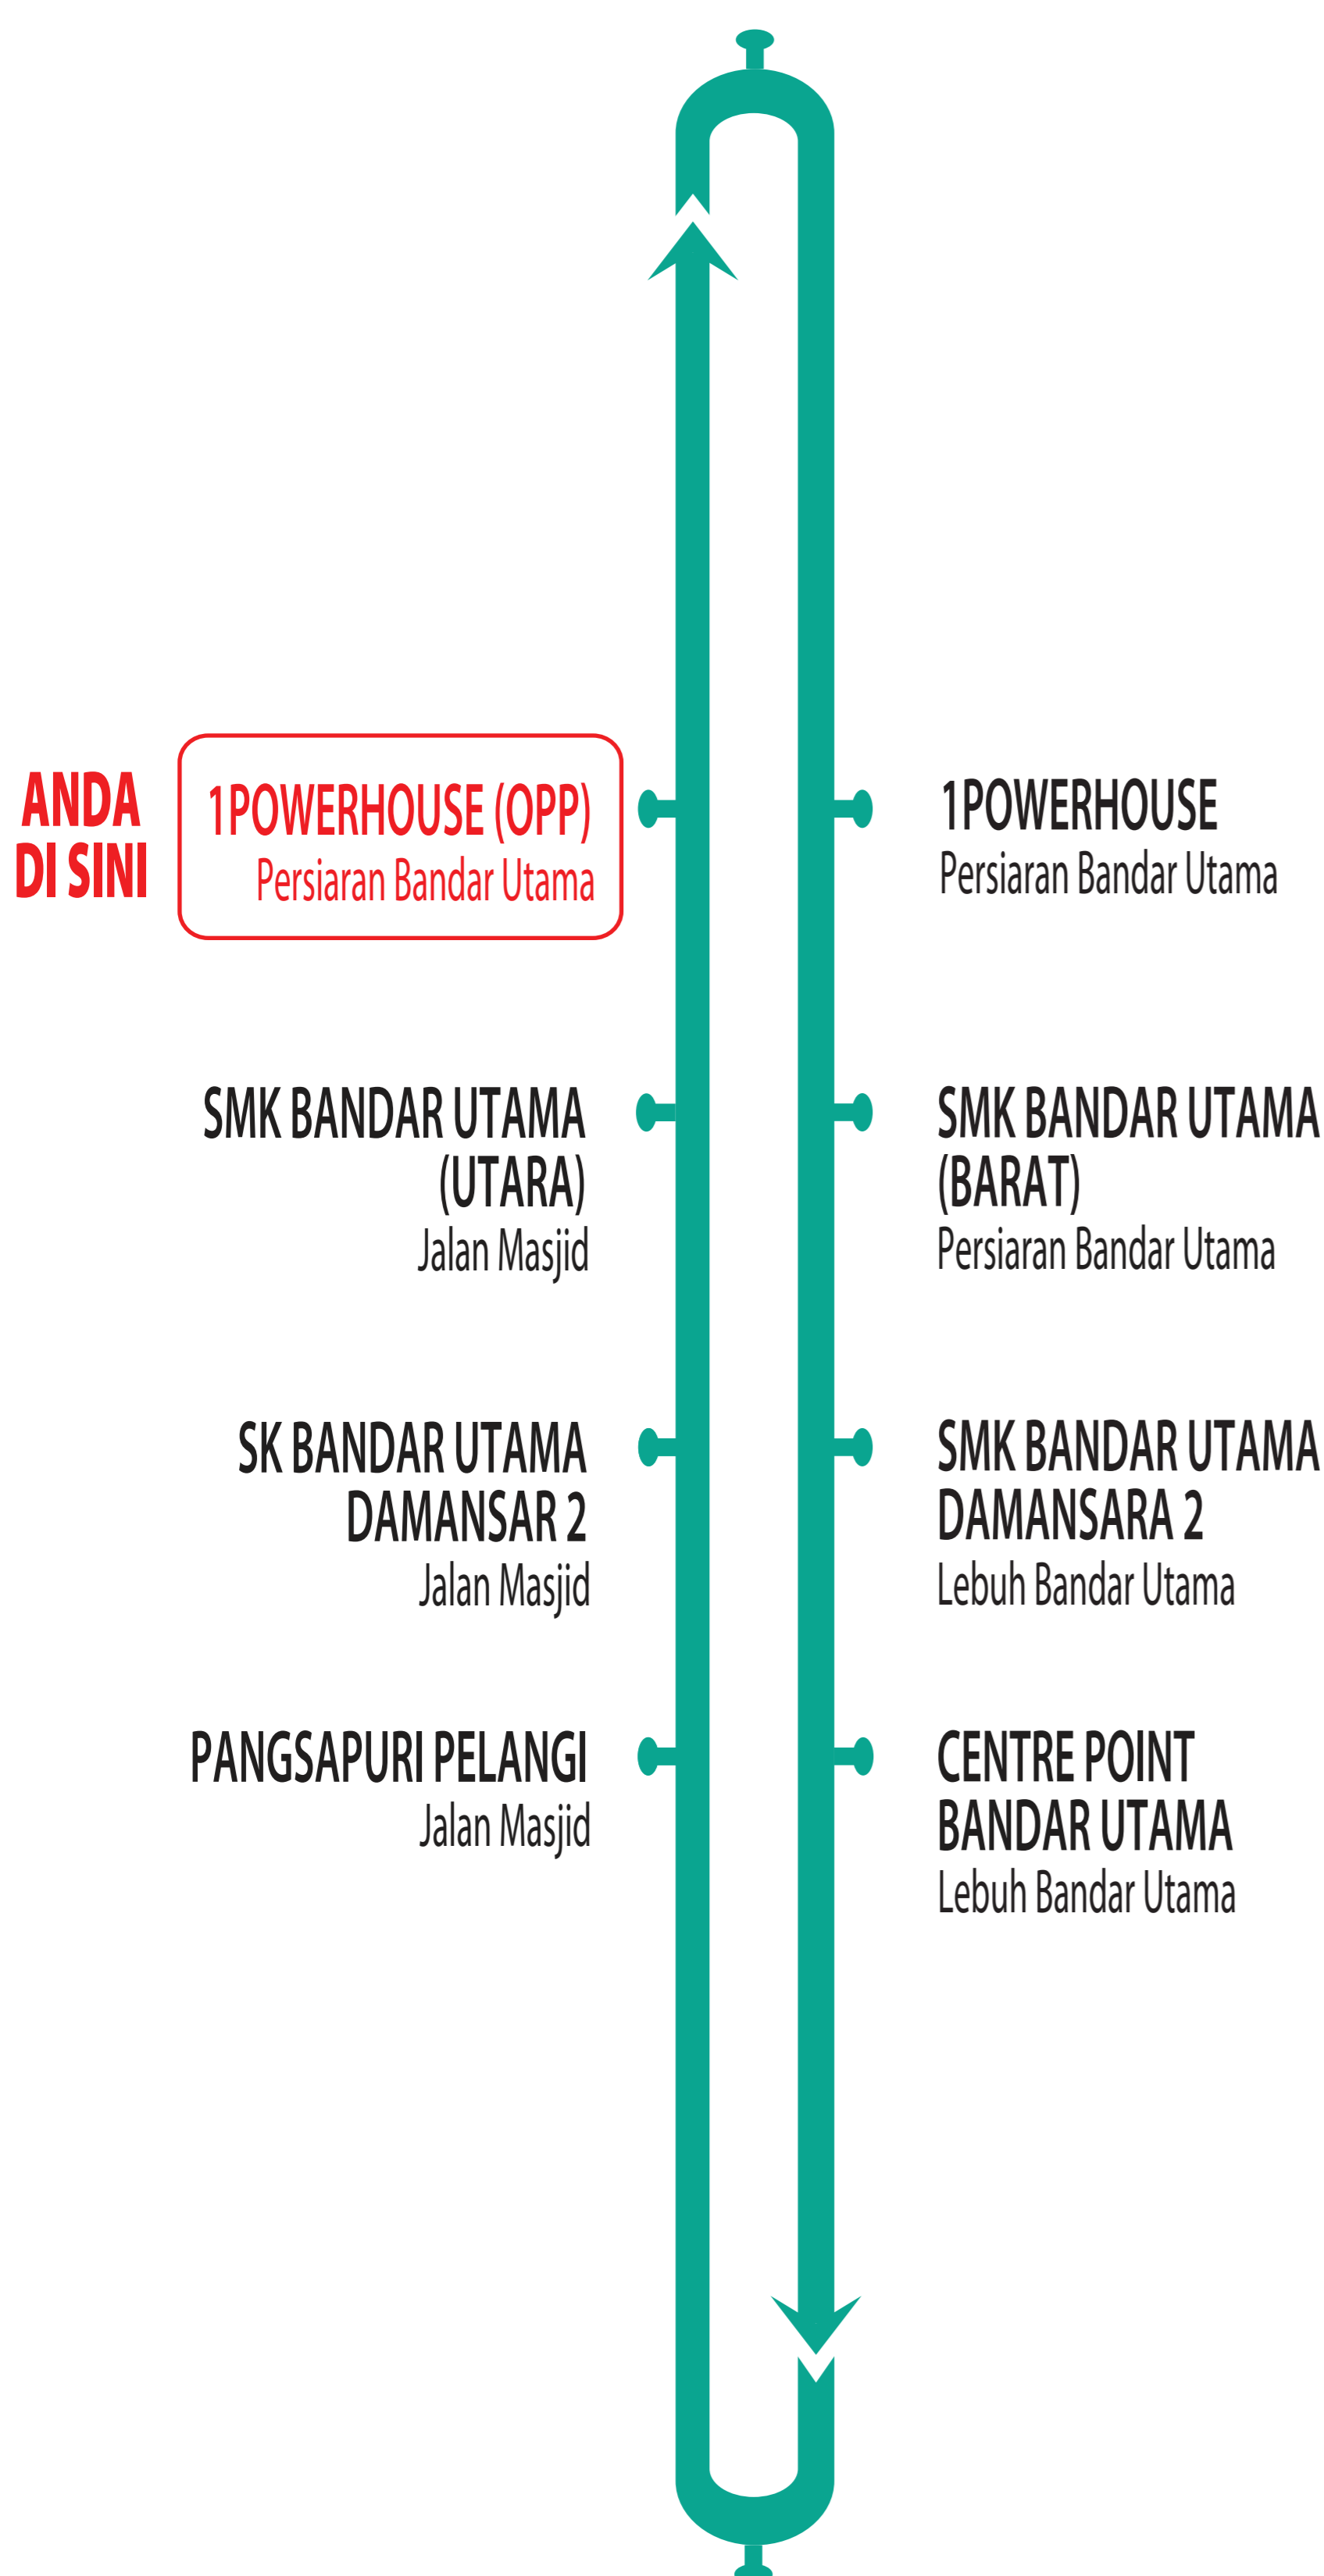

1POWERHOUSE (OPP)

Persiaran Bandar Utama

STESEN MRT BANDAR UTAMA

T811

T812

MASJID KAYU ARA

Jalan Masjid

KG. SG. PENCHALA(2)

Jalan Sg. Penchala

INFORMASI KEKERAPAN

10 MINIT HINGGA 15 MINIT

WAKTU OPERASI

5.30 PAGI HINGGA 11.30 MALAM

PETUNJUK

T100	MRT SG. BULOH - HOSPITAL SG. BULOH
T101	MRT SG. BULOH - BUKIT RAHMAN
T102	MRT SG. BULOH - KG. PAYA JARAS
T104	MRT KG. SELAMAT - KG. BARU SG. BULOH
T801	MRT KWASA SENTRAL - SEK. 7 & 8 KOTA DAMANSARA
T802	MRT KWASA SENTRAL - SUBANG BESTARI
T803	MRT KWASA SENTRAL - SEK. 6 KOTA DAMANSARA
T804	MRT KWASA SENTRAL - SUBANG PERDANA
T805	MRT KOTA DAMANSARA - SEK. 4 & 5 KOTA DAMANSARA
T806	MRT KOTA DAMANSARA - SELANGOR SCIENCE PARK
T807	MRT SURIAN - MUTIARA TROPICANA
T808	MRT SURIAN - SEK. 11 KOTA DAMANSARA
T809	MRT MUTIARA DAMANSARA - DAMANSARA PERDANA
T810	MRT MUTIARA DAMANSARA - BUKIT LANJAN
T811	MRT BANDAR UTAMA - KG. KAYU ARA (UTARA)
T812	MRT BANDAR UTAMA - TTDI/KG. SG. PENCHALA

T813	MRT TTDI - SS22
T814	MRT TTDI - TTDI
T815	MRT PHILEO DAMANSARA - UNIVERSITI MALAYA
T816	MRT PHILEO DAMANSARA - SS2
T817	MRT PBD - MIDVALLEY
T818	MRT PBD - DESA SRI HARTAMAS
T819	MRT PBD - STESEN KL SENTRAL
T820	MRT PBD - MENARA DBKL 2
T821	MRT SEMANTAN - KOMPLEKS MAHKAMAH KL
T407	MRT TRX - KG. PANDAN
T408	MRT TAMAN PERTAMA - TAMAN BUKIT RIA
T409	MRT TAMAN MIDAH - TAMAN BUKIT PERMAI
T410	MRT TAMAN MIDAH - BANDAR TUN RAZAK
T411	MRT MUTIARA - TAMAN SUPREME
T412	MRT TAMAN CONNAUGHT - ALAM DAMAI
T413	MRT SUNTEX - TAMAN MUDUN