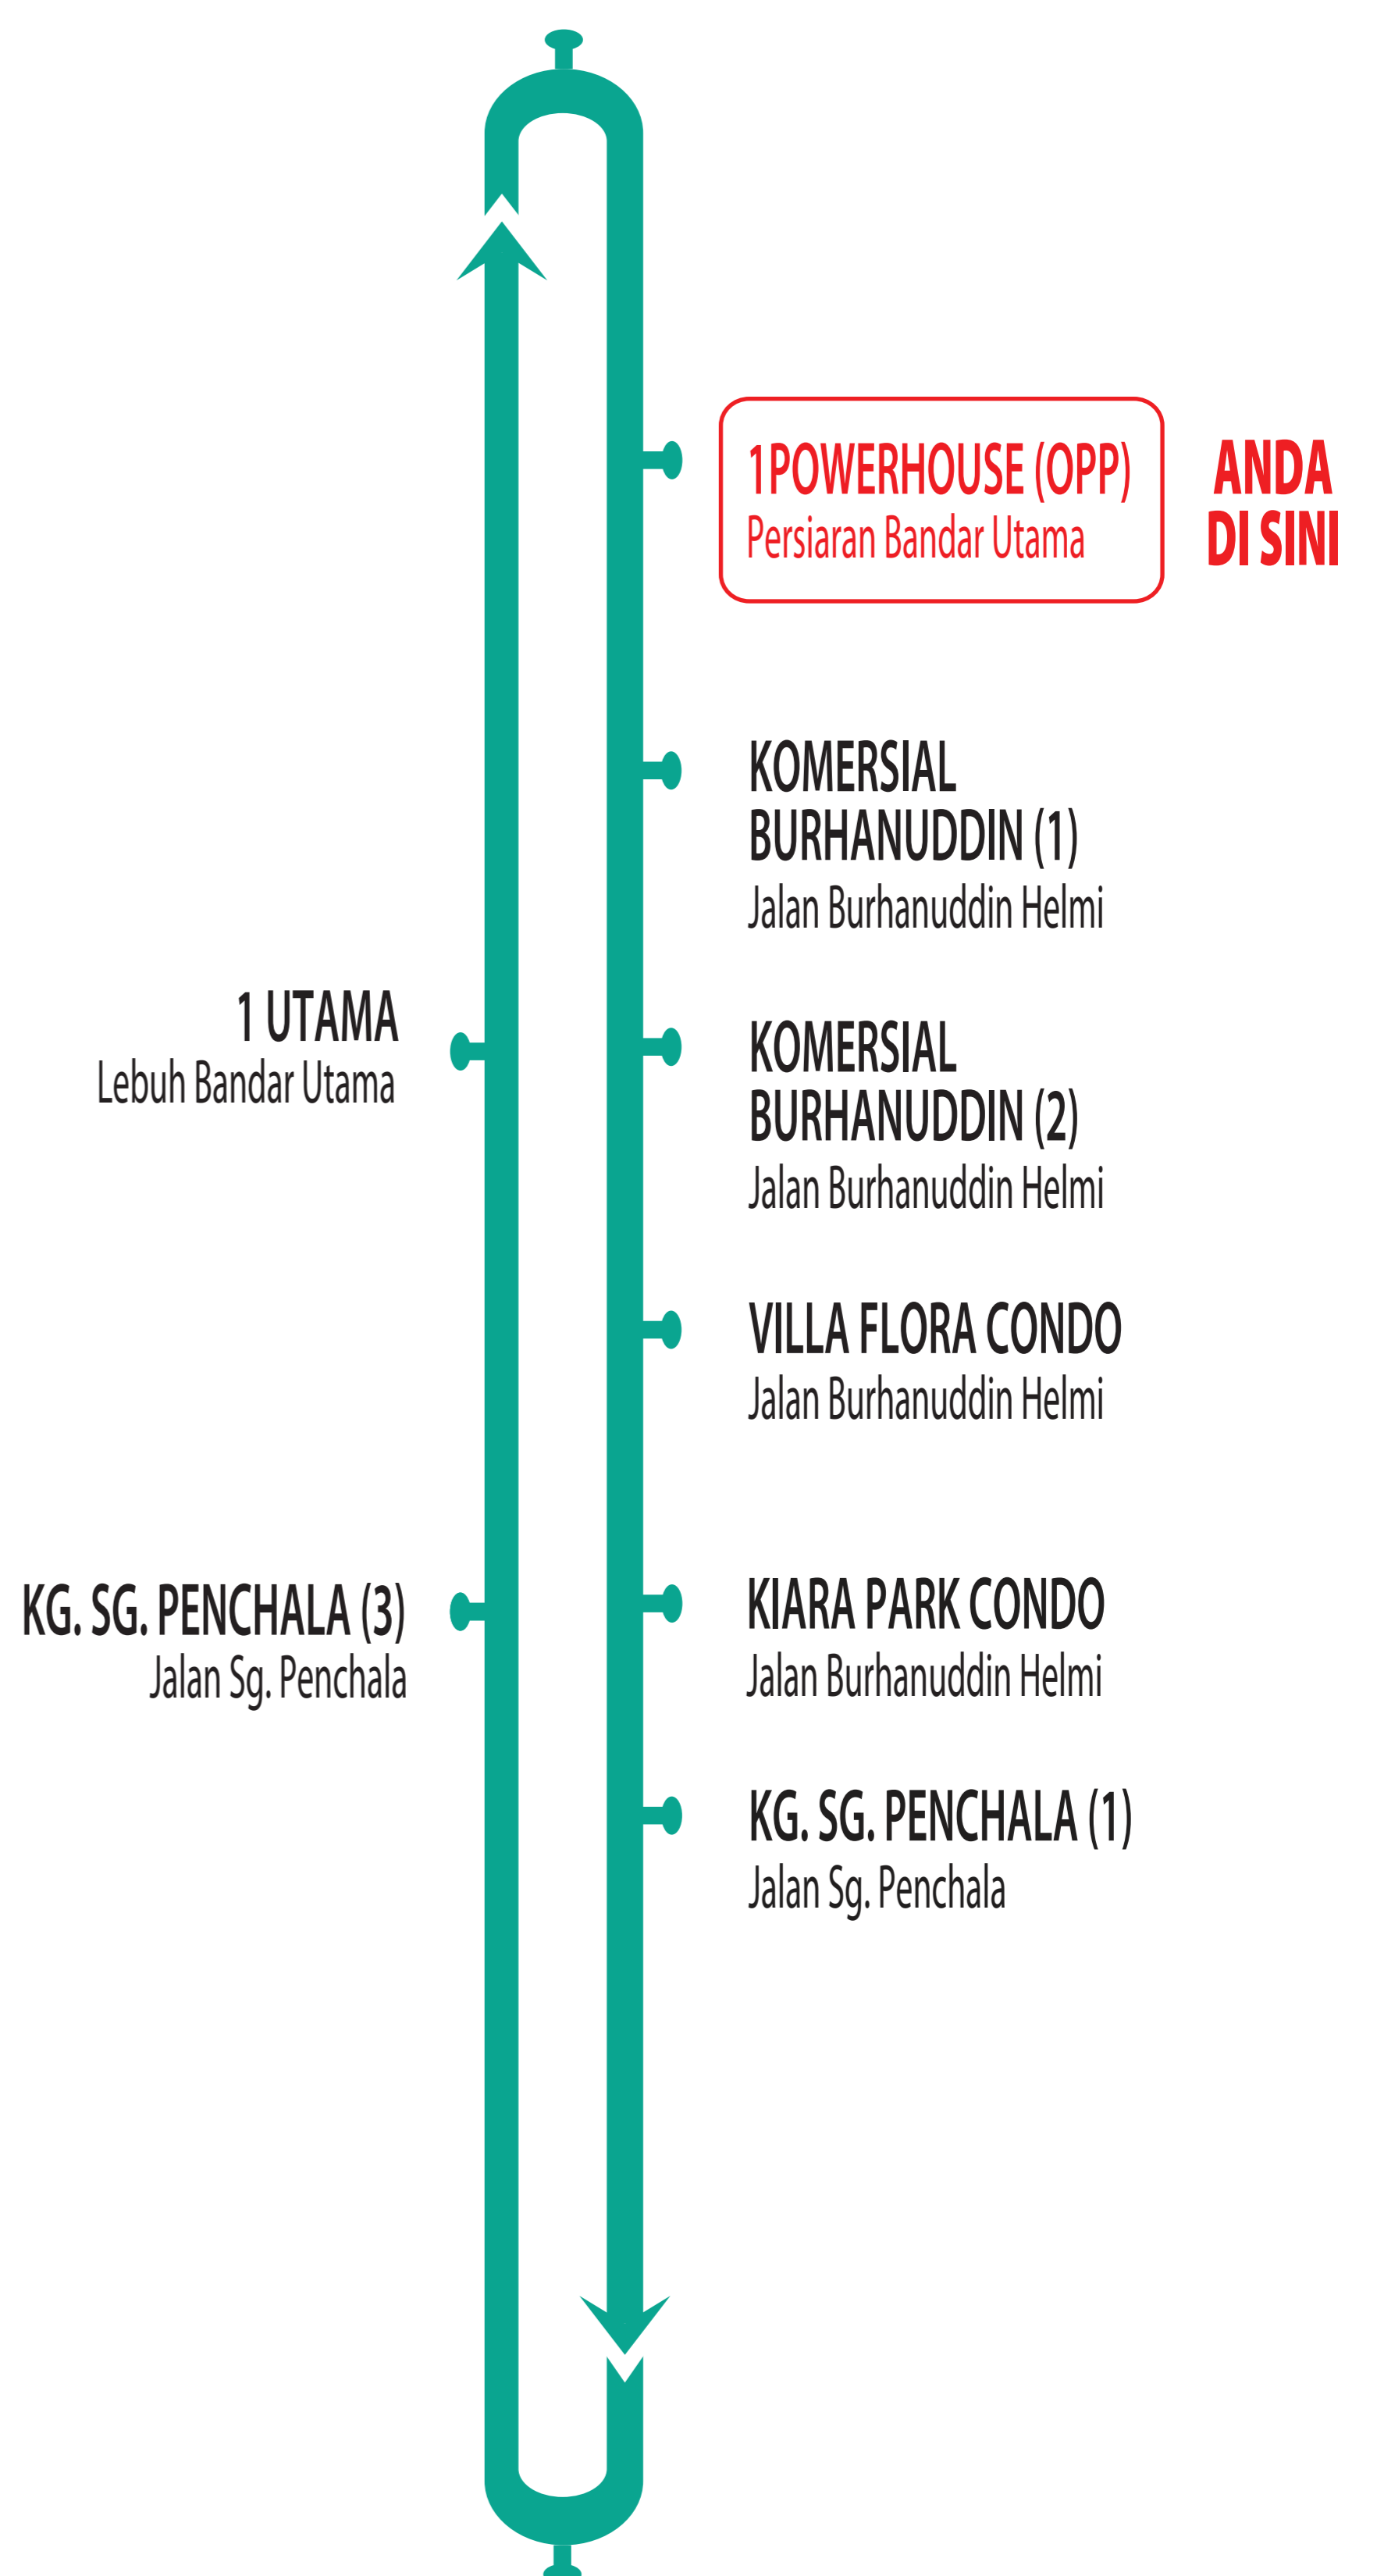

1POWERHOUSE (OPP)

Persiaran Bandar Utama

STESEN MRT BANDAR UTAMA

T811

T812

MASJID KAYU ARA

Jalan Masjid

KG. SG. PENCHALA(2)

Jalan Sg. Penchala

INFORMASI KEKERAPAN

10 MINIT HINGGA 15 MINIT

WAKTU OPERASI

5.30 PAGI HINGGA 11.30 MALAM

PETUNJUK

T100	MRT SG. BULOH - HOSPITAL SG. BULOH
T101	MRT SG. BULOH - BUKIT RAHMAN
T102	MRT SG. BULOH - KG. PAYA JARAS
T104	MRT KG. SELAMAT - KG. BARU SG. BULOH
T801	MRT KWASA SENTRAL - SEK. 7 & 8 KOTA DAMANSARA
T802	MRT KWASA SENTRAL - SUBANG BESTARI
T803	MRT KWASA SENTRAL - SEK. 6 KOTA DAMANSARA
T804	MRT KWASA SENTRAL - SUBANG PERDANA
T805	MRT KOTA DAMANSARA - SEK. 4 & 5 KOTA DAMANSARA
T806	MRT KOTA DAMANSARA - SELANGOR SCIENCE PARK
T807	MRT SURIAN - MUTIARA TROPICANA
T808	MRT SURIAN - SEK. 11 KOTA DAMANSARA
T809	MRT MUTIARA DAMANSARA - DAMANSARA PERDANA
T810	MRT MUTIARA DAMANSARA - BUKIT LANJAN
T811	MRT BANDAR UTAMA - KG. KAYU ARA (UTARA)
T812	MRT BANDAR UTAMA - TTDI/KG. SG. PENCHALA

T813	MRT TTDI - SS22
T814	MRT TTDI - TTDI
T815	MRT PHILEO DAMANSARA - UNIVERSITI MALAYA
T816	MRT PHILEO DAMANSARA - SS2
T817	MRT PBD - MIDVALLEY
T818	MRT PBD - DESA SRI HARTAMAS
T819	MRT PBD - STESEN KL SENTRAL
T820	MRT PBD - MENARA DBKL 2
T821	MRT SEMANTAN - KOMPLEKS MAHKAMAH KL
T407	MRT TRX - KG. PANDAN
T408	MRT TAMAN PERTAMA - TAMAN BUKIT RIA
T409	MRT TAMAN MIDAH - TAMAN BUKIT PERMAI
T410	MRT TAMAN MIDAH - BANDAR TUN RAZAK
T411	MRT MUTIARA - TAMAN SUPREME
T412	MRT TAMAN CONNAUGHT - ALAM DAMAI
T413	MRT SUNTEX - TAMAN MUDUN