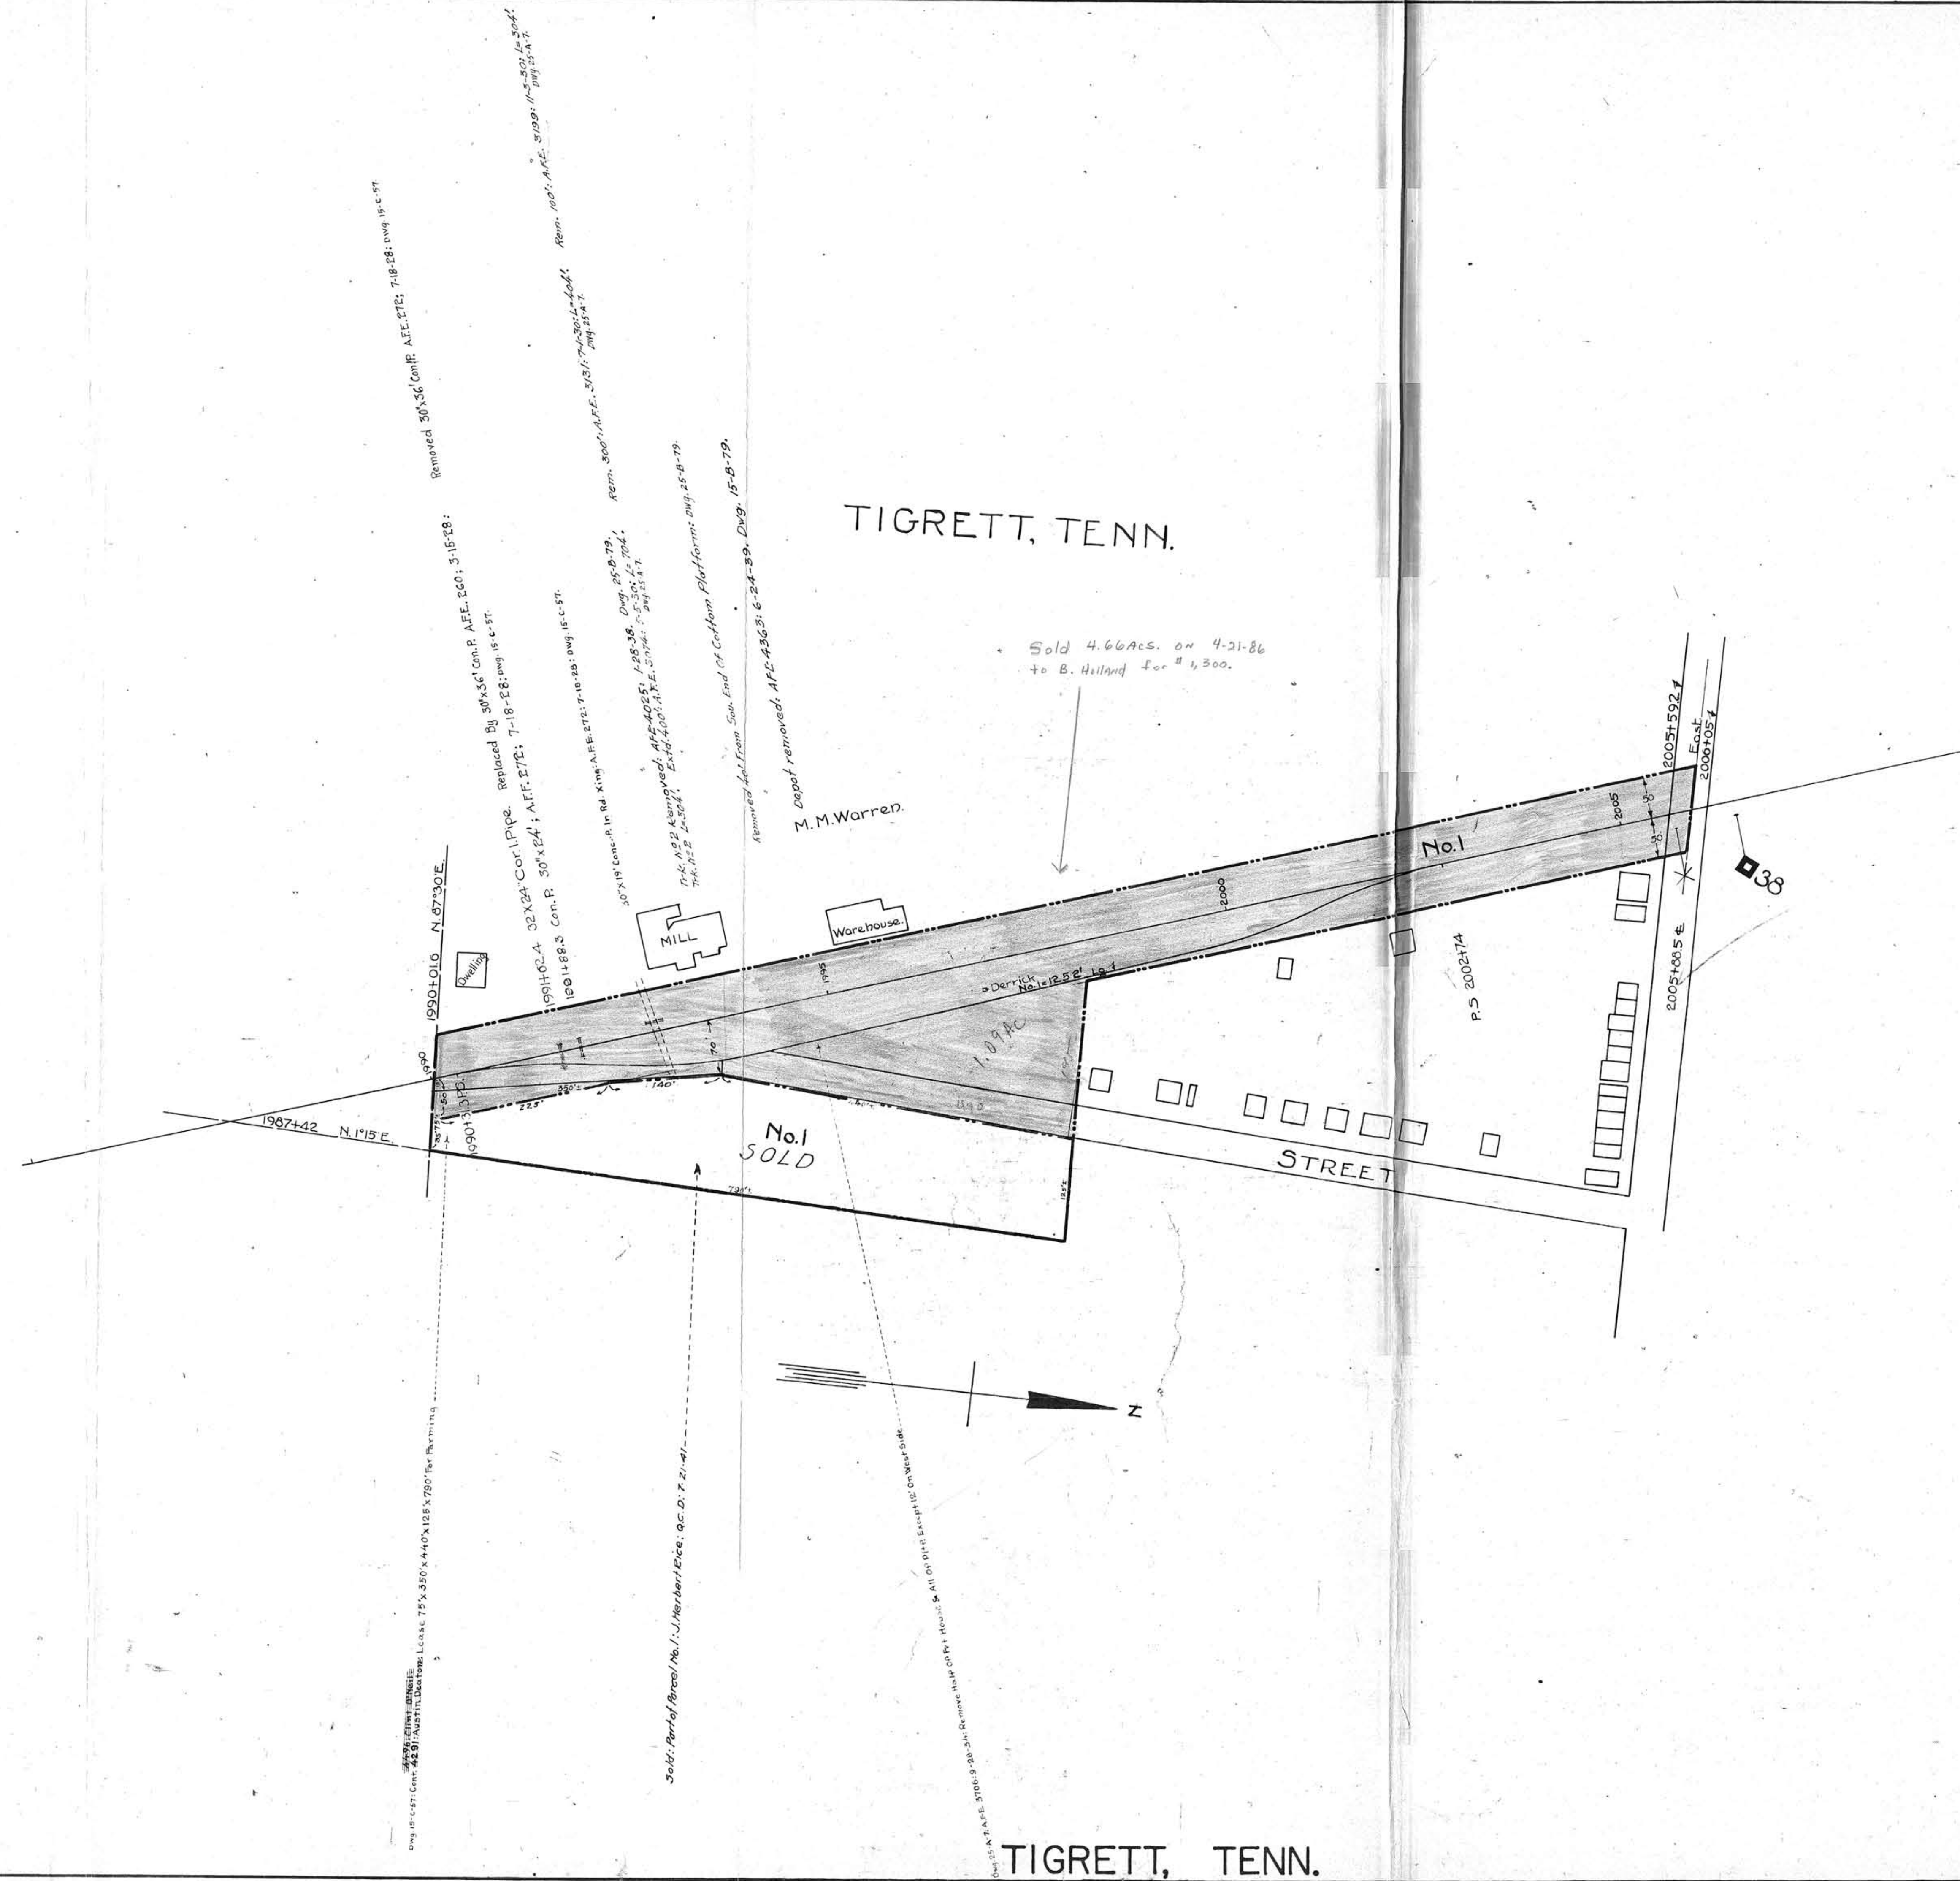

Corrections Made:

Sept. 18, 1921
Dec. 31, 1922

023-09

Ex. B. & N.W. Ry.
 G. M. & O. R. R. Co.
 DYERSBURG BRANCH
 SCALE: 1"=200'