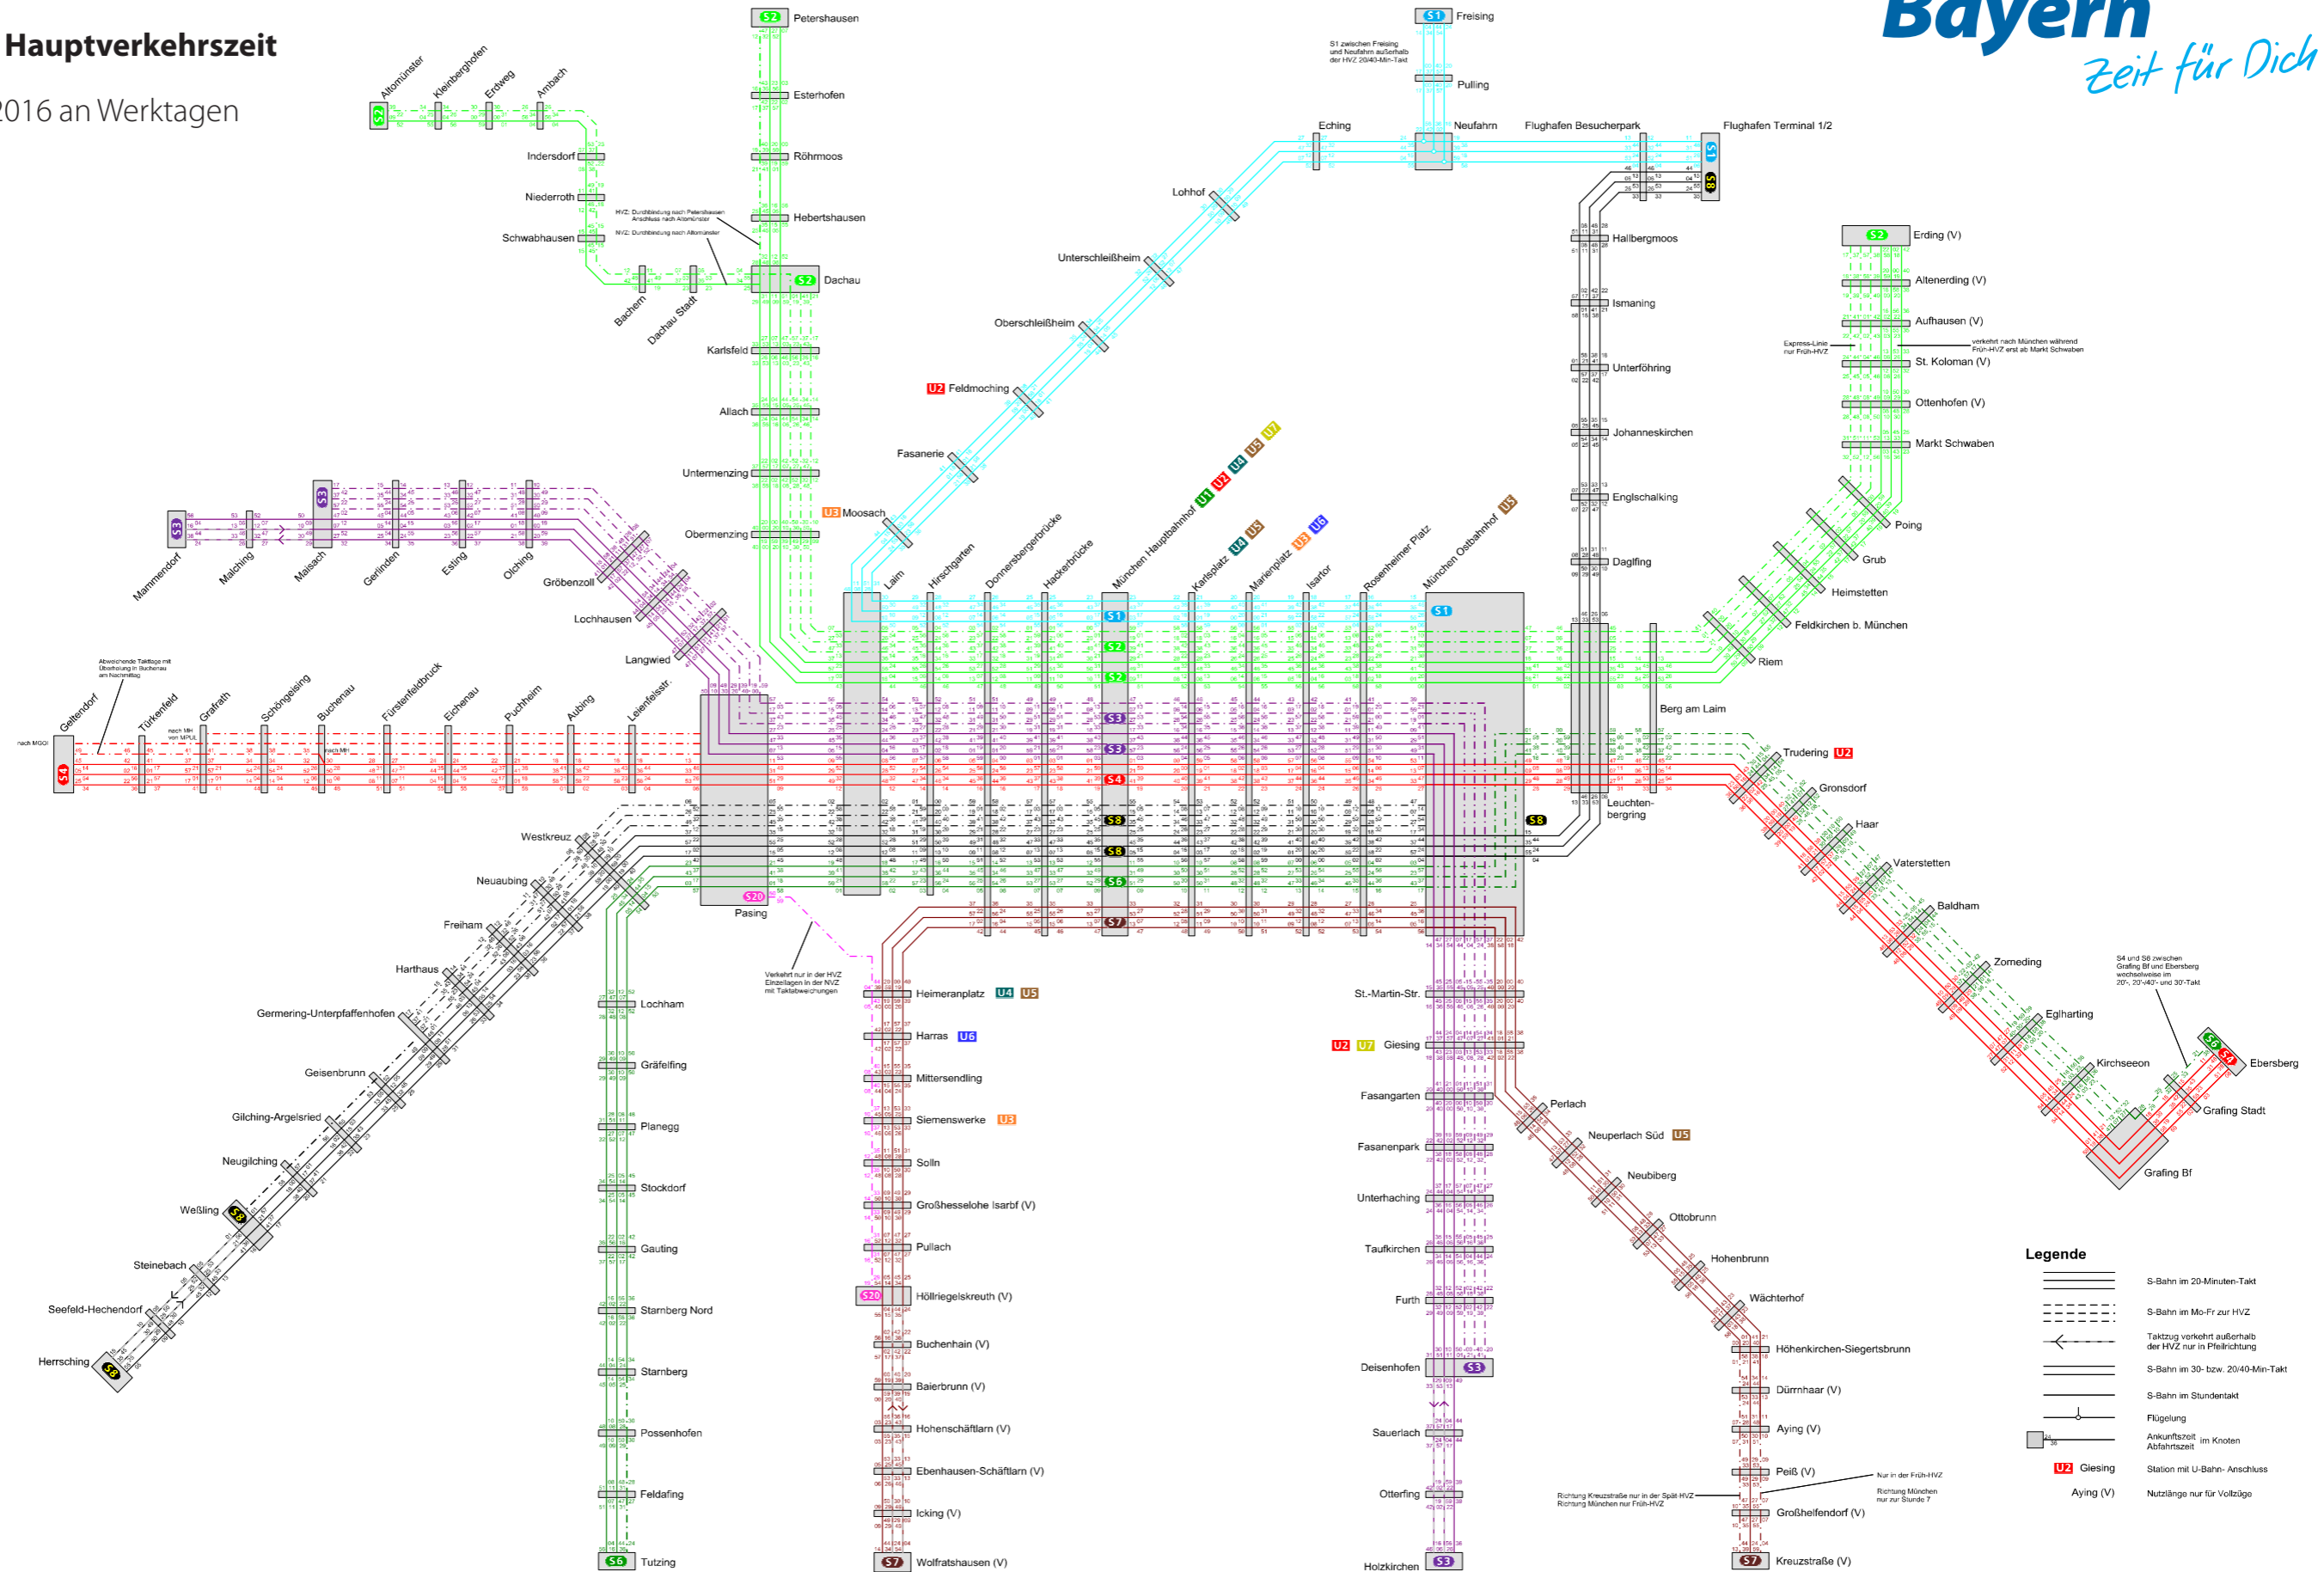

S-Bahn München

Fahrplan 2017 Hauptverkehrszeit

gültig ab 11.12.2016 an Werktagen

Bahnland Bayern

Zeit für Dich

1. **Legende**
2. S-Bahn im 20-Minuten-Takt
   - S-Bahn im Mo-Fr zur HVZ
   - Taktzug verkehrt außerhalb der HVZ nur in Pfeilrichtung
   - S-Bahn im 30- bzw. 20/40-Min-Takt
   - S-Bahn im Stundentakt
   - Flügelung
   - Ankunftszeit im Knoten
   - Abfahrtszeit
   - U2 Giesing
   - Aying (V)
   - Nutzlänge nur für Voltzüge