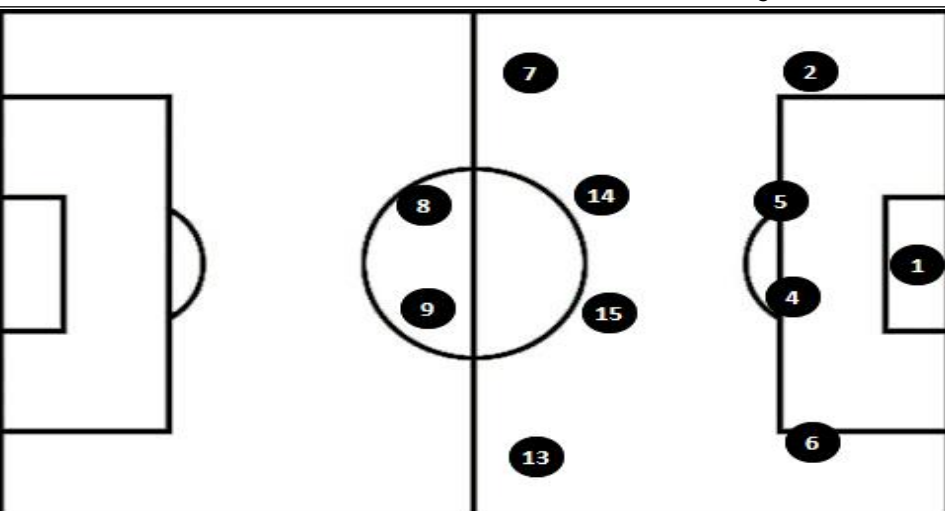

Previous Matches

GK : GoalKeeper
MF:Midfielder
DF:Defence
FW:Forward

A : Absent
N : Not Eligible to play
I :injured
X : Misses Next Match if booked

Head To Head

07.02.1998	CAN 1998	Stade du 4 Août/Burkina Faso	Group A	BFA	(0 - 1)	CMR