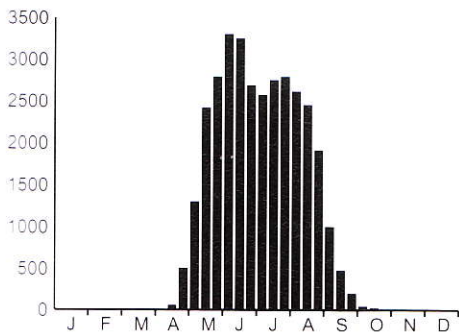

Lantaarntje *Ischnura elegans*

Verspreiding 1990-1997 (cirkel), 1998-2007 (stip).
Distribution 1990-1997 (circle), 1998-2007 (dot).

Vliegtijd 1998-2007.
Flight period 1998-2007.

Trend 1999-2007.
Trend 1999-2007.

Verspreiding en trend

Het Lantaarntje was en is de meest algemene libel van ons land en kan vrijwel in elk biotoop worden aangetroffen. De hoogste aantallen worden weliswaar bereikt bij heldere, vegetatierijke wateren, maar voortplanting vindt plaats in allerlei typen wateren inclusief zeer voedselrijke en zelfs brakke wateren. Zowel in verspreiding als vliegperiode hebben er nauwelijks veranderingen plaatsgevonden ten opzichte van de vorige periode.