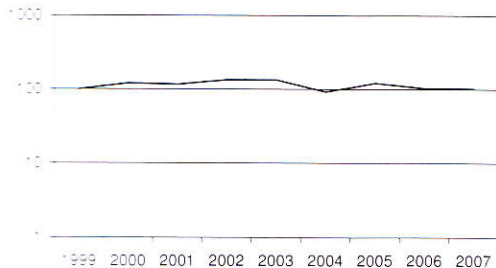

Lantaarntje *Ischnura elegans*

Verspreiding 1990-1997 (cirkel), 1998-2007 (stip).
Distribution 1990-1997 (circle), 1998-2007 (dot).

Vliegtijd 1998-2007.
Flight period 1998-2007.

Trend 1999-2007.
Trend 1999-2007.

Verspreiding en trend

Het Lantaarntje was en is de meest algemene libel van ons land en kan vrijwel in elk biotoop worden aangetroffen. De hoogste aantallen worden weliswaar bereikt bij heldere, vegetatierijke wateren, maar voortplanting vindt plaats in allerlei typen wateren inclusief zeer voedselrijke en zelfs brakke wateren. Zowel in verspreiding als vliegperiode hebben er nauwelijks veranderingen plaatsgevonden ten opzichte van de vorige periode.