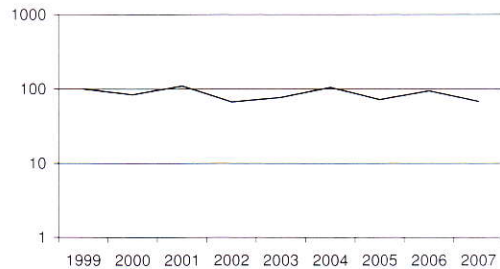

## Verspreiding en trend

De Houtpantserjuffer is de meest algemene pantserjuffer van Nederland en wordt vrijwel overal waargenomen, hoewel minder in open gebieden. Op de Waddeneilanden is de soort aanzienlijk minder talrijk. Bijzonder aan deze pantserjuffer is dat ze de eieren in houtige gewassen afzetten. De laatste tien jaar zijn de aantallen van de soort stabiel gebleken. De aanleg van nieuwe recreatiegebieden en verdergaande verstedelijking zal in de toekomst voor de soort gunstig zijn.

## Vliegperiode

De Houtpantserjuffer bereikt eind augustus en begin september de hoogste aantallen.

Verspreiding 1990-1997 (cirkel), 1998-2007 (stip).  
Distribution 1990-1997 (circle), 1998-2007 (dot).

Foto: J. Bouwman

Ei-afzettende houtpantserjuffers *Lestes viridis*.

Vliegtijd 1998-2007.  
Flight period 1998-2007.

Trend 1999-2007.  
Trend 1999-2007.