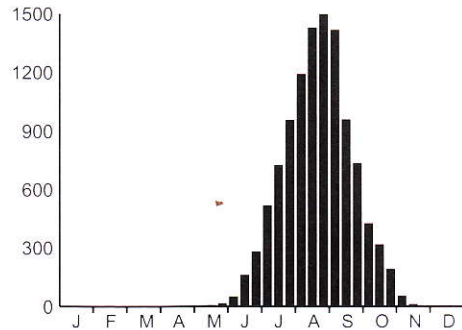

## Verspreiding en trend

De Houtpantserjuffer is de meest algemene pantserjuffer van Nederland en wordt vrijwel overal waargenomen, hoewel minder in open gebieden. Op de Waddeneilanden is de soort aanzienlijk minder talrijk. Bijzonder aan deze pantserjuffer is dat ze de eieren in houtige gewassen afzetten. De laatste tien jaar zijn de aantallen van de soort stabiel gebleken. De aanleg van nieuwe recreatiegebieden en verdergaande verstedelijking zal in de toekomst voor de soort gunstig zijn.

## Vliegperiode

De Houtpantserjuffer bereikt eind augustus en begin september de hoogste aantallen.

Verspreiding 1990-1997 (cirkel), 1998-2007 (stip).  
Distribution 1990-1997 (circle), 1998-2007 (dot).

Foto: J. Bouwman

Ei-afzettende houtpantserjuffers *Lestes viridis*.

Vliegtijd 1998-2007.  
Flight period 1998-2007.

Trend 1999-2007.  
Trend 1999-2007.