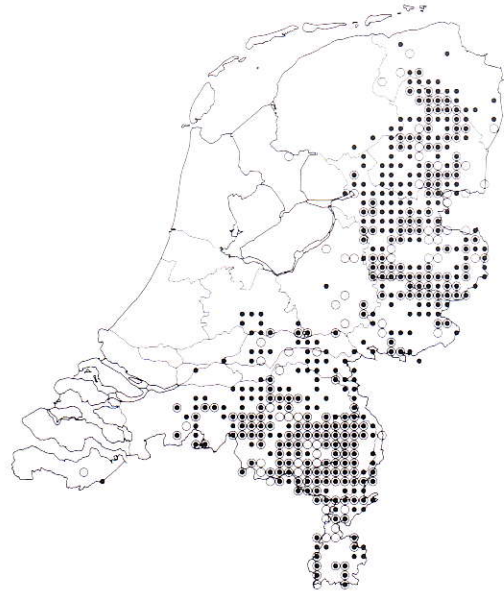

# Blauwe breedscheenjuffer *Platycnemis pennipes*

## Verspreiding en trend

In de jaren '90 is de Blauwe breedscheenjuffer duidelijk toegenomen. Deze vooruitgang heeft zich de laatste jaren in mindere mate doorgezet. Op de hoge zandgronden is de Blauwe breedscheenjuffer op de meeste vegetatierijke beken en kanalen aan te treffen. Op de klei- en veengronden van het westen en het noorden van het land ontbreekt de soort vrijwel geheel. Ondanks dat de soort vrij algemeen is, worden er vrijwel nooit zwervers op grote afstand van populaties aangetroffen.

Verspreiding 1990-1997 (cirkel), 1998-2007 (stip).  
Distribution 1990-1997 (circle), 1998-2007 (dot).

Vliegtijd 1998-2007.  
Flight period 1998-2007.

Trend 1999-2007.  
Trend 1999-2007.

Foto: R. Manger

Een typisch beeld van de Blauwe breedscheenjuffer *Platycnemis pennipes*, waarbij groepen tandems eieren afzetten.