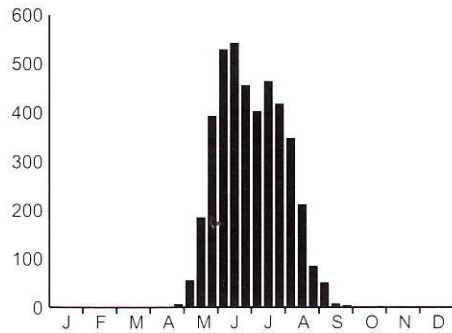

# Blauwe breedscheenjuffer *Platycnemis pennipes*

## Verspreiding en trend

In de jaren '90 is de Blauwe breedscheenjuffer duidelijk toegenomen. Deze vooruitgang heeft zich de laatste jaren in mindere mate doorgezet. Op de hoge zandgronden is de Blauwe breedscheenjuffer op de meeste vegetatierijke beken en kanalen aan te treffen. Op de klei- en veengronden van het westen en het noorden van het land ontbreekt de soort vrijwel geheel. Ondanks dat de soort vrij algemeen is, worden er vrijwel nooit zwervers op grote afstand van populaties aangetroffen.

Verspreiding 1990-1997 (cirkel), 1998-2007 (stip).  
Distribution 1990-1997 (circle), 1998-2007 (dot).

Vliegtijd 1998-2007.  
Flight period 1998-2007.

Trend 1999-2007.  
Trend 1999-2007.

Foto: R. Manger

Een typisch beeld van de Blauwe breedscheenjuffer *Platycnemis pennipes*, waarbij groepen tandems eieren afzetten.