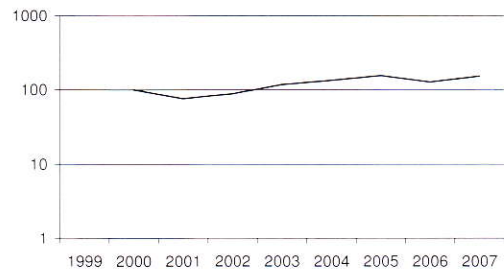

## Verspreiding en trend

In de jaren '90 is de Blauwe breedscheenjuffer duidelijk toegenomen. Deze vooruitgang heeft zich de laatste jaren in mindere mate doorgezet. Op de hoge zandgronden is de Blauwe breedscheenjuffer op de meeste vegetatierijke beken en kanalen aan te treffen. Op de klei- en veengronden van het westen en het noorden van het land ontbreekt de soort vrijwel geheel. Ondanks dat de soort vrij algemeen is, worden er vrijwel nooit zwervers op grote afstand van populaties aangetroffen.

Verspreiding 1990-1997 (cirkel), 1998-2007 (stip).  
Distribution 1990-1997 (circle), 1998-2007 (dot).

Vliegtijd 1998-2007.  
Flight period 1998-2007.

Trend 1999-2007.  
Trend 1999-2007.

Foto: R. Manger

Een typisch beeld van de Blauwe breedscheenjuffer *Platycnemis pennipes*, waarbij groepen tandems eieren afzetten.