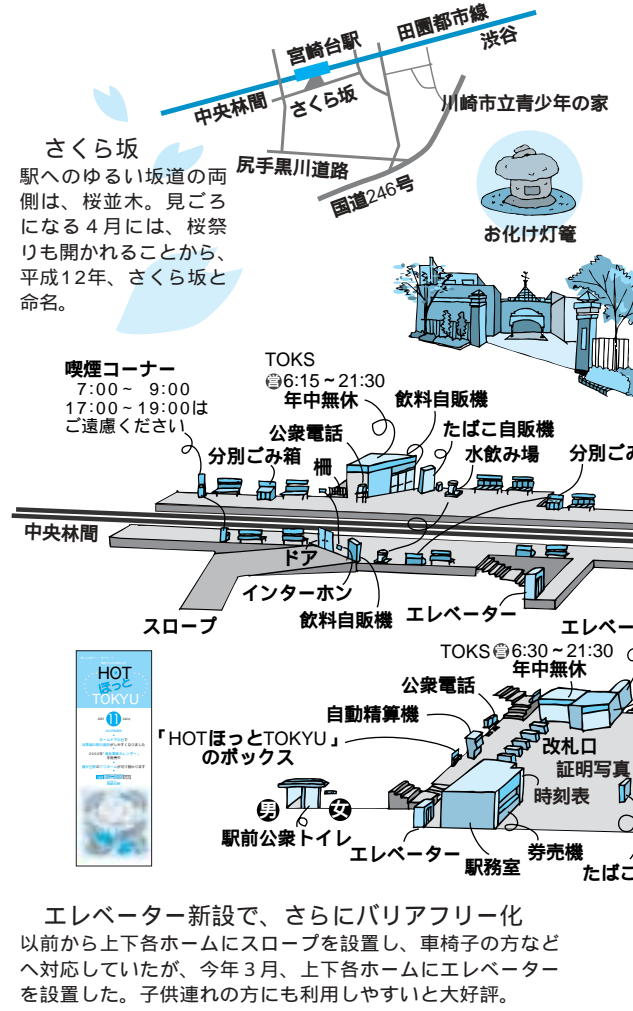

HOT STATION MAP

宮崎台駅

MIYAZAKIDAI
田園都市線

子供たちの笑い声が絶えない街 緑豊かな住環境

渋谷へ21分、乗り換えなしで半蔵門線大手町へも38分の宮崎台駅。駅周辺は、子供の遊び場となる公園が点在し、豊かな緑と都心に近い利便性を備えた抜群の住環境です。新たに移り住む人も多く、子供たちの元気な姿が活気ある街をつくっています。

川崎市青少年の家
青少年団体・学校・その他一般のグループが団体で利用、宿泊できる青少年教育施設。館内には、音楽室・創作活動室・プレイホールなどが完備。野外には、児童用プールなどもあり、キャンプファイヤーやウォークラリーも可能。深い緑に囲まれた一角にある「お化け灯籠」の由来を知るのもおもしろい。宮崎台駅から徒歩約15分。

エレベーター新設で、さらにバリアフリー化
以前から上下各ホームにスロープを設置し、車椅子の方などへ対応していたが、今年3月、上下各ホームにエレベーターを設置した。子供連れの方にも利用しやすいと好評。