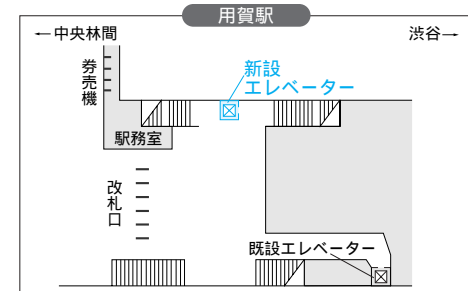

これにあわせて下りホームが切り替わります。下図のように電車の停止位置が渋谷方向に約4両分移動するほか、屋根の長さも8両分に延伸します。上り急行通過線については、来年3月末の使用開始の予定で引き続き工事を進めてまいります。お客様にはご迷惑をおかけしますが、ご理解とご協力をお願いいたします。

用賀駅に エレベーターを 設置します

用賀駅では、上りホームのエレベーター設置工事が完了し、10月下旬より使用を開始します。工事中、お客様にはご不便をおかけしましたが、ご協力いただきありがとうございました。