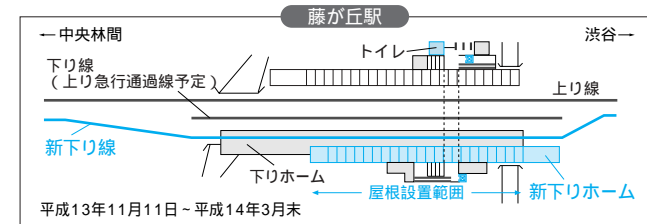

東京急行オリジナル商品の お問い合わせについて

東急109センターには、パスネットなどの東京急行オリジナル商品の発売予定や在庫状況についてのお問い合わせが寄せられます。在庫が少なくなった商品については在庫確認をするなど、東急109センターではお客様にお伝えできる限りの情報を提供しています。

また、鉄道ファン向けサイト「レールファン東急」や「パスネットセンター」でも、東京急行オリジナル商品やパスネットについてのご案内をしています。こちらをあわせてご利用ください。

レールファン東急 <http://www.railfan.ne.jp/tokyu/>
キーホルダーや鉄道模型、ネクタイピンなど、鉄道関連グッズの販売を行っている東急の鉄道ファン向けサイト。発売予定や発売中の商品についての情報を掲載しています。

パスネットセンター ☎03-3720-0746
パスネットに関する最新情報をご案内します。結婚記念や出産祝いなど、オリジナルパスネット制作も承ります。

中には売り切れてしまう商品もございます。お問い合わせは、なるべくお早めをお願いいたします。

東急109センター
☎03-3477-0109 ☎03-3477-6109
月～金 9:30～17:30(祝日、年末年始は除く)
〒150-8511 東京都渋谷区南平台町5-6
東京急行ホームページ <http://www.tokyu.co.jp>

お・知・ら・せ

「2001年版東京急行環境報告書」を発行しました。当社の環境活動をより多くの方々に知っていただくため、昨年より発行しています。

報告書では、鉄軌道事業における乗車券のサイクルや省エネルギー車両の導入、環境共生住宅の取り組み、セルリアンタワーでの環境配慮、東急インチェーンにおけるグリーンカードなどについて紹介しています。

当社のホームページでもその内容を公開していますが、ご希望の方は、下記までご請求ください。英語版もご用意しています。

◆お問い合わせ / 東京急行電鉄環境活動推進委員会
☎03-3477-6662 ☎03-3461-0404
e-mail eco.activities@tkk.tokyu.co.jp
URL <http://www.tokyu.co.jp/kankyo/>

新羽営業所所管バス

始発駅	系統番号	行先
日吉駅	日81	(北綱島)綱島駅
	日91	(綱島東循環)日吉駅
	日92	(南綱島住宅)綱島駅
	日93	(駒岡)綱島駅
	日94	越路
綱島駅	綱44	(道中坂下)江田駅
	綱45	(道中坂下・センター南駅)江田駅
	綱46	(道中坂下・仲町台)中山駅
	綱47	(道中坂下・勝田団地)新羽営業所
	綱48	(道中坂下)勝田折返所
	綱50	(百石橋循環)綱島駅
	綱71	(新羽営業所)勝田折返所
	綱72	(新羽営業所)新横浜駅
	綱73	新羽駅
	綱79	新羽営業所
市が尾駅	市03	新横浜駅
	市03	横浜駅西口
江田駅	綱44	(道中坂下)綱島駅
	綱45	(センター南駅・道中坂下)綱島駅

東急バスでは、新羽営業所所管のバスの行き先表示に、系統番号を追加しました。各系統番号は、左記のとおりです。

行き先表示に系統番号を追加

◆お問い合わせ / 東急バス新羽営業所 ☎045-531-7325

ご報告 東急交通モニター

鉄道における情報提供に関するインターネット調査実施結果

今年4月に行った第1回定期アンケート調査では、駅におけるサービス改善で重要と思う項目の中で「運行情報を表示する機器」が1位となりました。これを踏まえた追加調査の結果は、以下のとおりです。

第1回定期アンケート調査の結果は「HOTほっとTOKYU8月臨時号」で詳しくご報告しています。