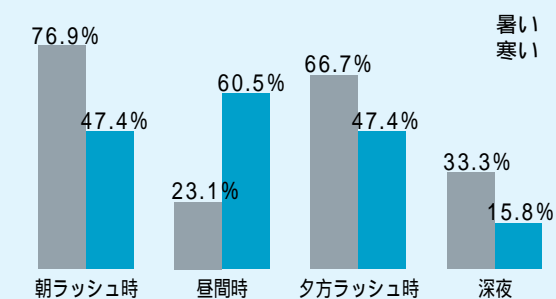

駅前の放置自転車やバイクをなくしましょう

お知らせ/電車とバスの博物館は、9月1日(日)をもって休館いたしました。新しい博物館は、田園都市線宮崎台駅付近で来年4月にオープン予定です。

ご報告

東急電車モニター

車内の空調に関するインターネット調査実施結果

車内の空調に関するインターネット調査を行った結果、以下のとおりとなりました。よりきめ細やかな調節を行うよう心がけるとともに、今後新しい車両につきましては、自動的に細やかな温度調整ができるよう、整備してまいります。

実施時期/平成14年7月11日(木)~7月22日(月)
実施方法/eメールによる受発信
対象者/モニター336人
回答者/248人(男性:124人、女性:124人)
回収率/73.8%

Q.今の時期(7~8月)あなたは車内の空調について、どのように感じられますか?

Q.その時のあなたの服装は?

Q.おもにご利用されている時間帯は?(複数回答)
「暑い」または「寒い」とお答えの方のみ比較

深夜急行バス

新横浜駅(新羽営業所)行き リニューアルキャンペーン

東急バスでは、東横線沿線方面の深夜の足として渋谷駅発の深夜急行バス(渋谷駅~新横浜駅(新羽営業所))の経路を10月16日(水)より変更し、停留所を新設します。リニューアルキャンペーンとして、10月16日(水)~12月13日(金)の期間は通常よりお得な割引運賃でご利用いただけます。

なお、同バスのご乗車は渋谷駅のみとなります。バス共通カード・定期券はご利用いただけませんのでご注意ください。

のりば/渋谷駅西口 32番
発車時刻/1:10(月~金のみ運行)1:30(金・祝前日のみ運行)