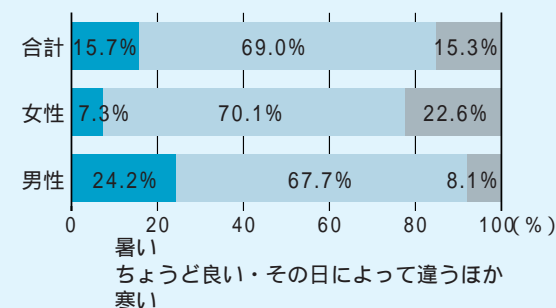

駅前の放置自転車やバイクをなくしましょう

お知らせ/電車とバスの博物館は、9月1日(日)をもって休館いたしました。新しい博物館は、田園都市線宮崎台駅付近で来年4月にオープン予定です。

ご報告

東急電車モニター

車内の空調に関するインターネット調査実施結果

車内の空調に関するインターネット調査を行った結果、以下のとおりとなりました。よりきめ細やかな調節を行うよう心がけるとともに、今後新しい車両につきましては、自動的に細やかな温度調整ができるよう、整備してまいります。

実施時期/平成14年7月11日(木)~7月22日(月)
実施方法/eメールによる受発信
対象者/モニター336人
回答者/248人(男性:124人、女性:124人)
回収率/73.8%

Q.今の時期(7~8月)あなたは車内の空調について、どのように感じられますか?

Q.その時のあなたの服装は?

Q.おもにご利用されている時間帯は?(複数回答)
「暑い」または「寒い」とお答えの方のみ比較

深夜急行バス

新横浜駅(新羽営業所)行き リニューアルキャンペーン