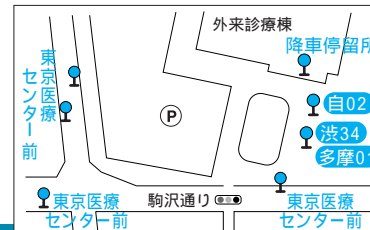

	通常運賃(円)	キャンペーン期間運賃(円)
都立大学駅北口(新設)	700	600
等々力7丁目(新設)	800	700
新城駅前(新設)	1,100	1,000
中原駅前(新設)	1,200	1,100
東横線小杉駅	1,300	1,200
元住吉	1,500	1,300
日吉駅東口	1,600	1,400
綱島駅入口	1,700	1,500
大倉山駅入口	1,800	1,600
新横浜駅	2,000	1,800
新羽営業所	2,100	1,900

予約不要。8月13日~16日、12月29日~1月4日は連休します。

お問い合わせ/東急バス新羽営業所 045-531-7325

「東京医療センター」へのアクセスが便利になりました!

東急バスでは、現在「東京医療センター」へは、**渋11** 渋谷駅~田園調布駅、**恵32** 恵比寿駅~用賀駅の2系統のバスが運行しています。10月16日(水)より病院施設が整備されることを契機に、利便性の向上をよりいっそうはかるため、渋谷駅・多摩川駅・自由が丘駅から病院構内へ乗り入れする新路線を開通いたします。ぜひご利用ください。

新路線

- 多摩01** 多摩川駅~都立大学駅~東京医療センター
- 渋34** 渋谷駅~都立大学駅~東京医療センター
- 自02** 自由が丘駅~エーダンモール深沢~東京医療センター

運行時刻につきましては、停留所に掲出しております時刻表をご覧ください。**渋11** **恵32** は東京医療センター構内への乗り入れはいたしません。

お問い合わせ/

自02 について 瀬田営業所 03-3700-9811
渋34 **多摩01** について 下馬営業所 03-3410-0181