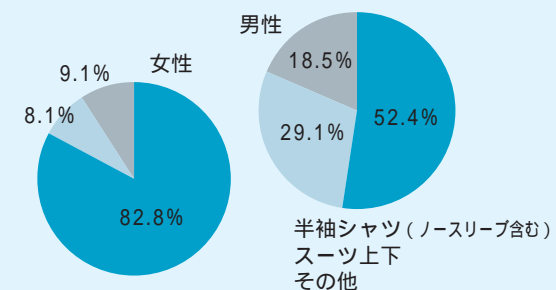

駅前の放置自転車やバイクをなくしましょう

お知らせ/電車とバスの博物館は、9月1日(日)をもって休館いたしました。新しい博物館は、田園都市線宮崎台駅付近で来年4月にオープン予定です。

ご報告

東急電車モニター

車内の空調に関するインターネット調査実施結果

車内の空調に関するインターネット調査を行った結果、以下のとおりとなりました。よりきめ細やかな調節を行うよう心がけるとともに、今後新しい車両につきましては、自動的に細やかな温度調整ができるよう、整備してまいります。

実施時期/平成14年7月11日(木)~7月22日(月)
実施方法/eメールによる受発信
対象者/モニター336人
回答者/248人(男性:124人、女性:124人)
回収率/73.8%

Q.今の時期(7~8月)あなたは車内の空調について、どのように感じられますか?

Q.その時のあなたの服装は?

Q.おもにご利用されている時間帯は?(複数回答)
「暑い」または「寒い」とお答えの方のみ比較

深夜急行バス

新横浜駅(新羽営業所)行き リニューアルキャンペーン