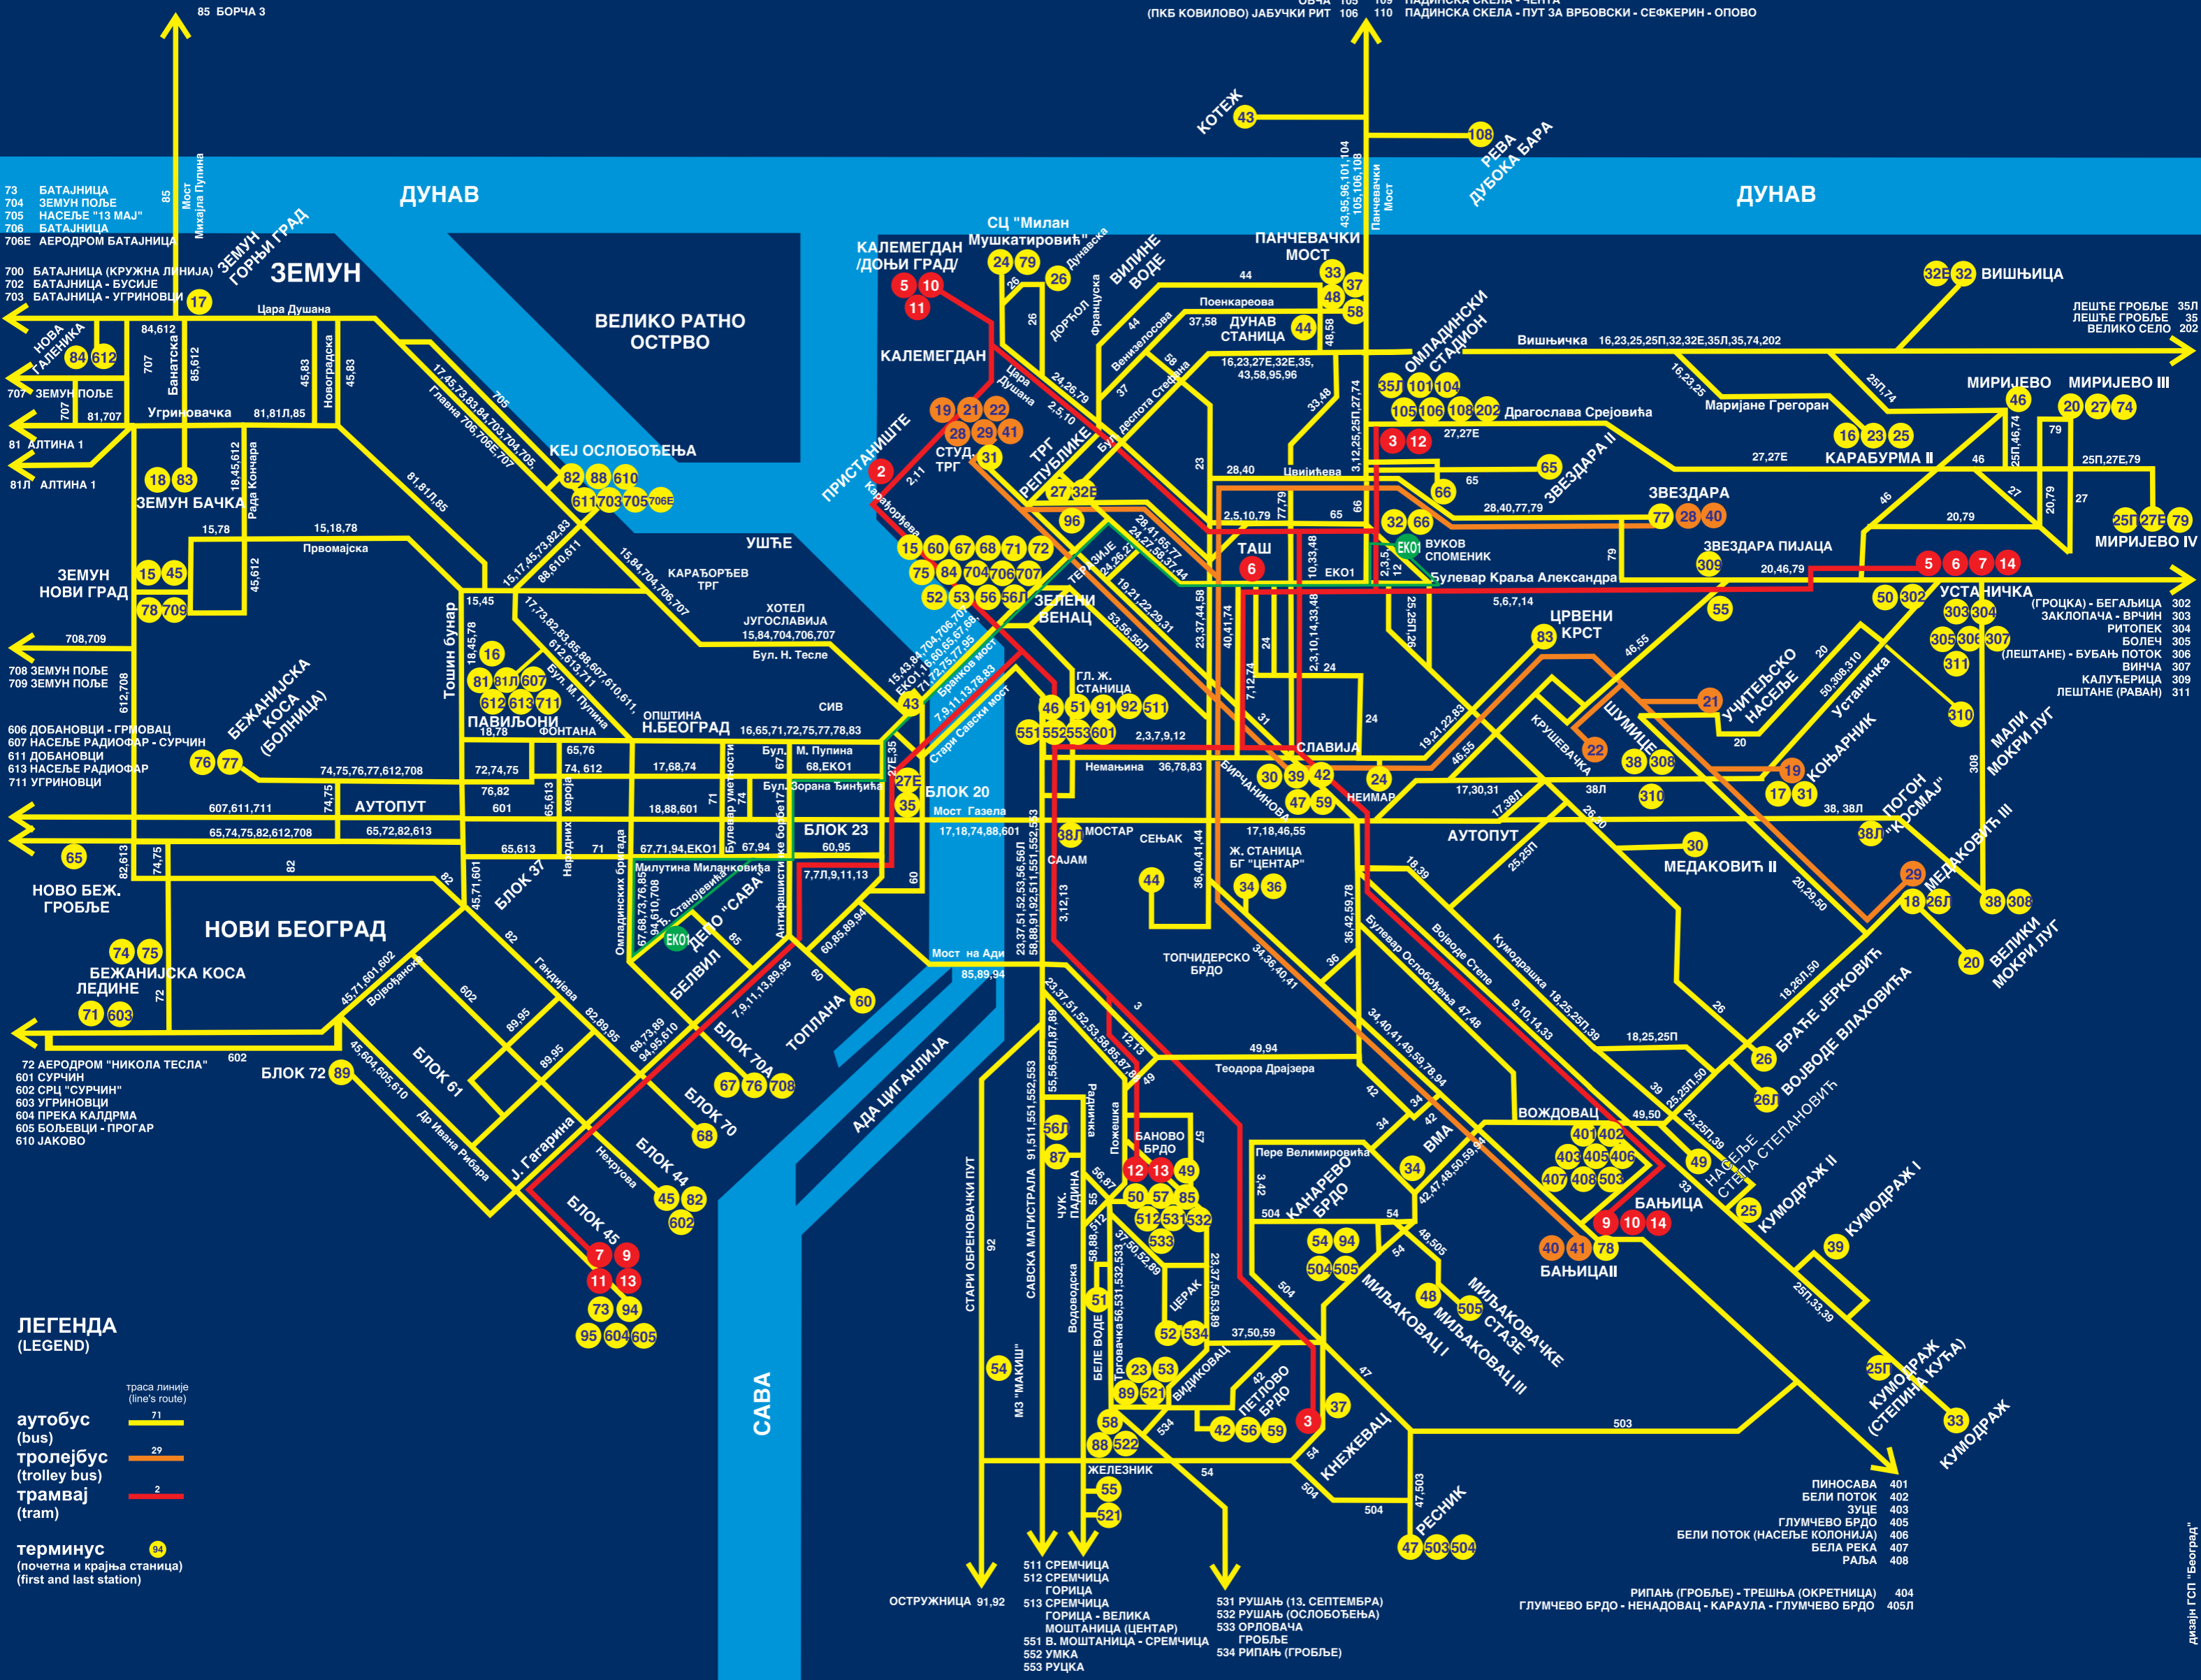

БОРЧА 3 95
 БОРЧА 3 96
 ПАДИНСКА СКЕЛА 101
 ЦРВЕНКА 104
 ОВЧА 105
 (ПКБ КОВИЛОВО) ЈАБУЧКИ РИТ 106
 102 ПАДИНСКА СКЕЛА - ВРБОВСКИ (ШИРОКА ГРЕДА)
 105Л БОРЧА 3 - ОВЧА (ЖЕЛЕЗНИЧКА СТАНИЦА) -привремена линија
 107 ПАДИНСКА СКЕЛА - ДУНАВАЦ
 109 ПАДИНСКА СКЕЛА - ЧЕНТА
 110 ПАДИНСКА СКЕЛА - ПУТ ЗА ВРБОВСКИ - СЕФКЕРИН - ОПОВО

ЛЕГЕНДА
 (LEGEND)

траса линије
 (line's route)
 аутобус
 (bus) 71
 тролејбус
 (trolley bus) 29
 трамвај
 (tram) 2

терминус
 (почетна и крајња станица)
 (first and last station) 94

ПИНОСАВА 401
 БЕЛИ ПОТОК 402
 ЗУЦЕ 403
 ГЛУМЧЕВО БРДО 405
 БЕЛИ ПОТОК (НАСЕЉЕ КОЛОНИЈА) 406
 БЕЛА РЕКА 407
 РАЉА 408

РИПАЊ (ГРОБЉЕ) - ТРЕШЊА (ОКРЕТНИЦА) 404
 ГЛУМЧЕВО БРДО - НЕНАДОВАЦ - КАРАУЛА - ГЛУМЧЕВО БРДО 405Л

511 СРЕМЧИЦА 91,92
 512 СРЕМЧИЦА
 ГОРИЦА
 513 СРЕМЧИЦА
 ГОРИЦА - ВЕЛИКА
 МОШТАНИЦА (ЦЕНТАР)
 551 В. МОШТАНИЦА - СРЕМЧИЦА
 552 УМКА
 553 РУЦКА

531 РУШАЊ (13. СЕПТЕМБРА)
 532 РУШАЊ (ОСЛОБОЂЕЊА)
 533 ОРЛОВАЧА
 ГРОБЉЕ
 534 РИПАЊ (ГРОБЉЕ)