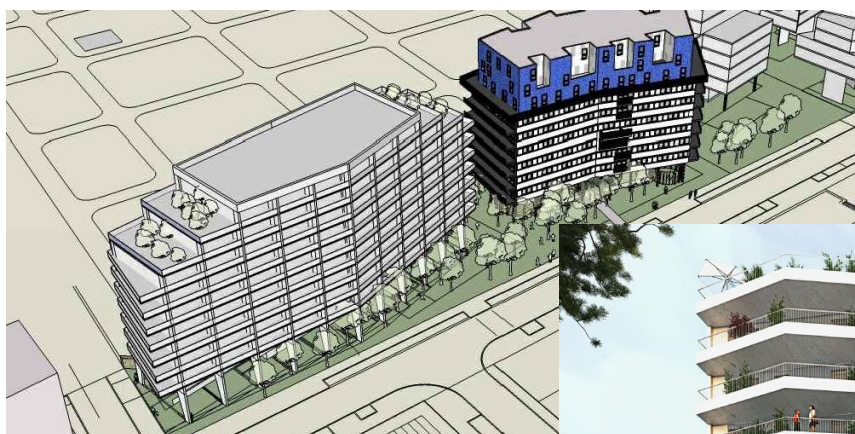

Zac Pierre de Coubertin – Lot D

Asnières (92)

OPERATION

QUARTIER COUBERTIN – LOT D « PARC HABITE »
Construction de 136 logements (2 bâtiments)
ZAC Pierre de Coubertin
Rue Henri Poincaré à ASNIERES SUR SEINE (92600)

SURFACE DU PROJET

SDP DE 9 478 M² :

MONTANT DES TRAVAUX

-

PRESTATIONS REALISEES

Bureau d'études lots techniques Electricité courant fort, courant faible, CVC, Plomberie Sanitaire, Etude thermique

DATE

2015 - En cours