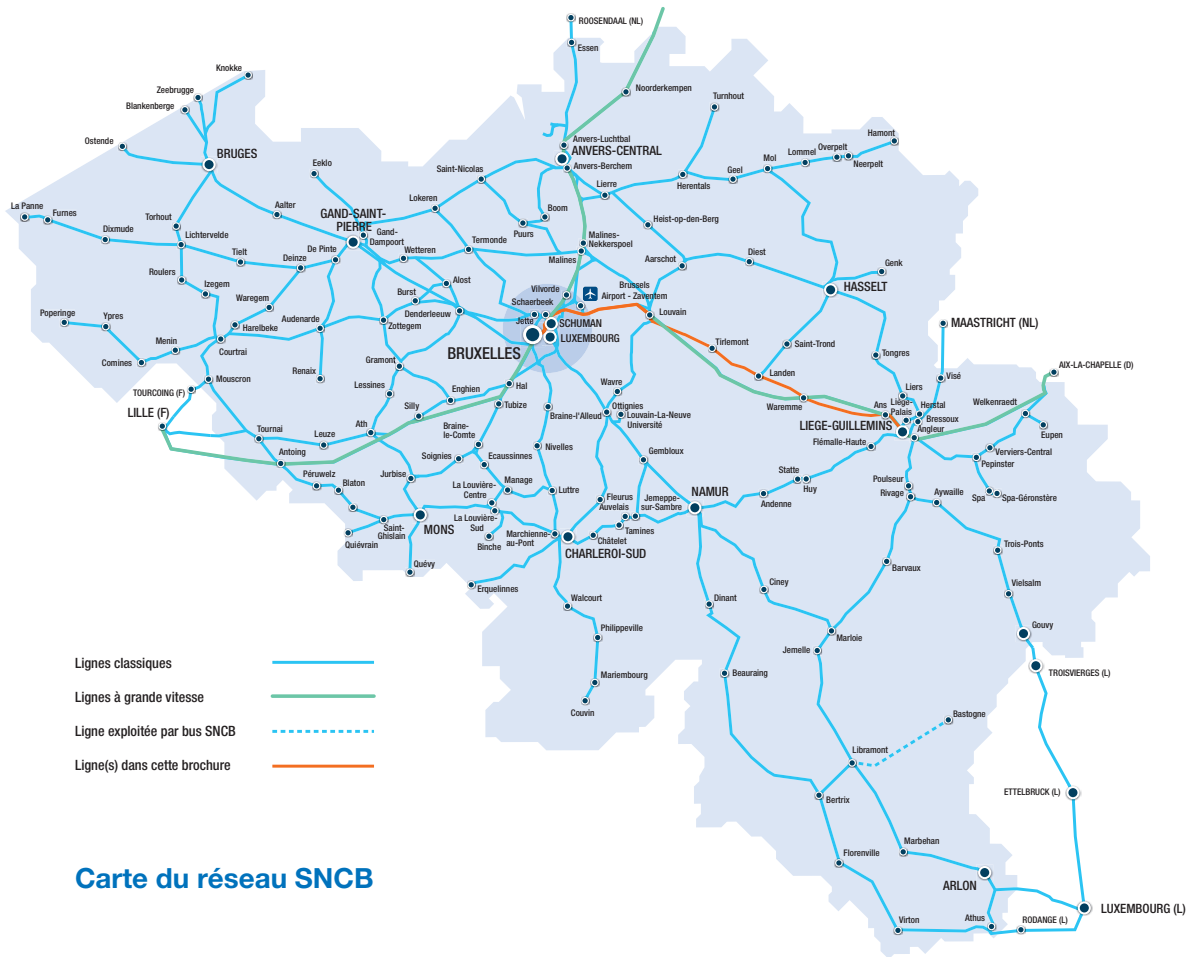

Carte du réseau SNCB

36 Bruxelles - Liège

			IC	IC	IC	IC	IC	IC	IC	IC	IC
			1903	2604	1503	3602	404	1704	1904	504	2605
Km	L.										
		Origine		Anv. Cent. 4.45	Bruges 4.08		Courtrai 4.16	Mons 4.49	Tournai 4.44	Osten de 4.40	Anv. Cent. 5.45
0	36	Brux.-Midi	4.51		5.12	5.14	5.27	5.39	5.51	5.56	
0	36	Brux.-Central	4.55		5.16	5.18	5.31	5.43	5.55	6.00	
0	36	Brux.-Nord	5.02		5.22	5.25	5.37	5.49	6.02	6.07	
6	36	Schaerbeek					5.41				
6	36	Schaerbeek									
9	36	Haren-Sud									
11	36	Diegem	5.12						6.12		
13	36	Zaventem	5.16						6.16		
	36c	Brussels Airport - Zaventem	5.20				5.35		6.20		
	36c	Brussels Airport - Zaventem		5.21			5.38				6.21
15	36	Nossegem									
18	36	Kortenberg									
21	36	Erps-Kwerps									
25	36	Veltem									
27	36	Herent									
32	36	Louvain		5.34	5.41	5.51		6.08		6.23	6.34
32	36	Louvain		5.43	5.43	5.53		6.10		6.26	6.43
43	36	Verrijk				6.01					
51	36	Tirlemont			5.55	6.07		6.23			
57	36	Ezemaal				6.12					
60	36	Neerwinden				6.16					
64	36	Landen			6.05	6.21		6.33			
64	36	Landen			6.07			6.34			
	21	Hasselt		6.22	6.30						7.22
78	36	Wareme						6.44			
78	36	Wareme						6.46			
81	36	Bleret									
83	36	Remicourt									
87	36	Momalle									
89	36	Fexhe-le-Haut-Clocher									
91	36	Voroux									
93	36	Bierset-Awans									
97	36	Ans						6.58			
97	36	Ans						6.59			
103	36	Liège-Guillemins						7.06		7.02	
		Destination			Genk 6.52					Eupen 7.44