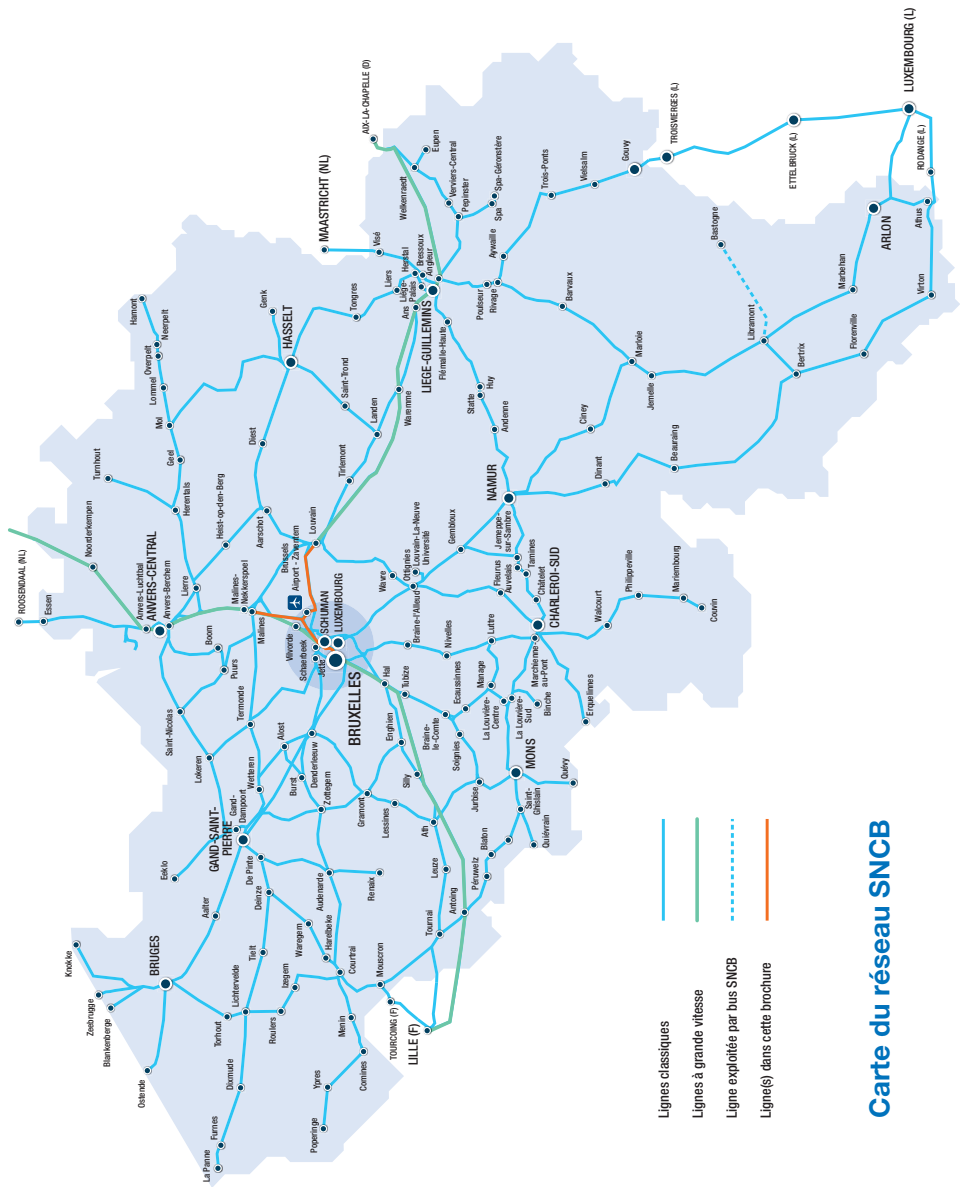

36c

Ligne 36c :

Bruxelles-Nord - Brussels Airport - Zaventem

Liste des gares

- BRUSSELS AIRPORT - ZAVENTEM
- BRUXELLES-CENTRAL
- BRUXELLES-MIDI
- BRUXELLES-NORD
- LOUVAIN
- ZAVENTEM

Horaires valables à partir du 11.12.2016

Edition 11.12.2016

Carte du réseau SNCB

36c Bruxelles - Brussels Airport - Zaventem - Louvain/Malines

L.		IC 3703	IC 2803	IC 1903	IC 3628	IC 3704	IC 3602	IC 2626	IC 2804	IC 9211
	Origine				Landen 4.39	Mons 4.22		Hasselt 4.38	Bruges 4.32	
36	Brux.-Midi	4.11	4.40	4.51		5.11	5.14		5.40	5.45
36	Brux.-Central		4.44	4.55		5.15	5.18		5.44	5.49
36	Brux.-Congrès									
36	Brux.-Nord		4.50	5.02		5.21	5.25		5.50	5.55
161	Brux.-Luxembourg									
161	Brux.-Schuman									
36	Diegem			5.12						
36	Zaventem			5.16						
36	Louvain				5.09			5.26		
36C	Brussels Airport - Zaventem	4.32	5.01	5.20	5.23	5.32	5.35	5.39	6.01	6.08
	Destination				La Panne 8.08		Landen 6.21	Anv. Cent. 6.15		