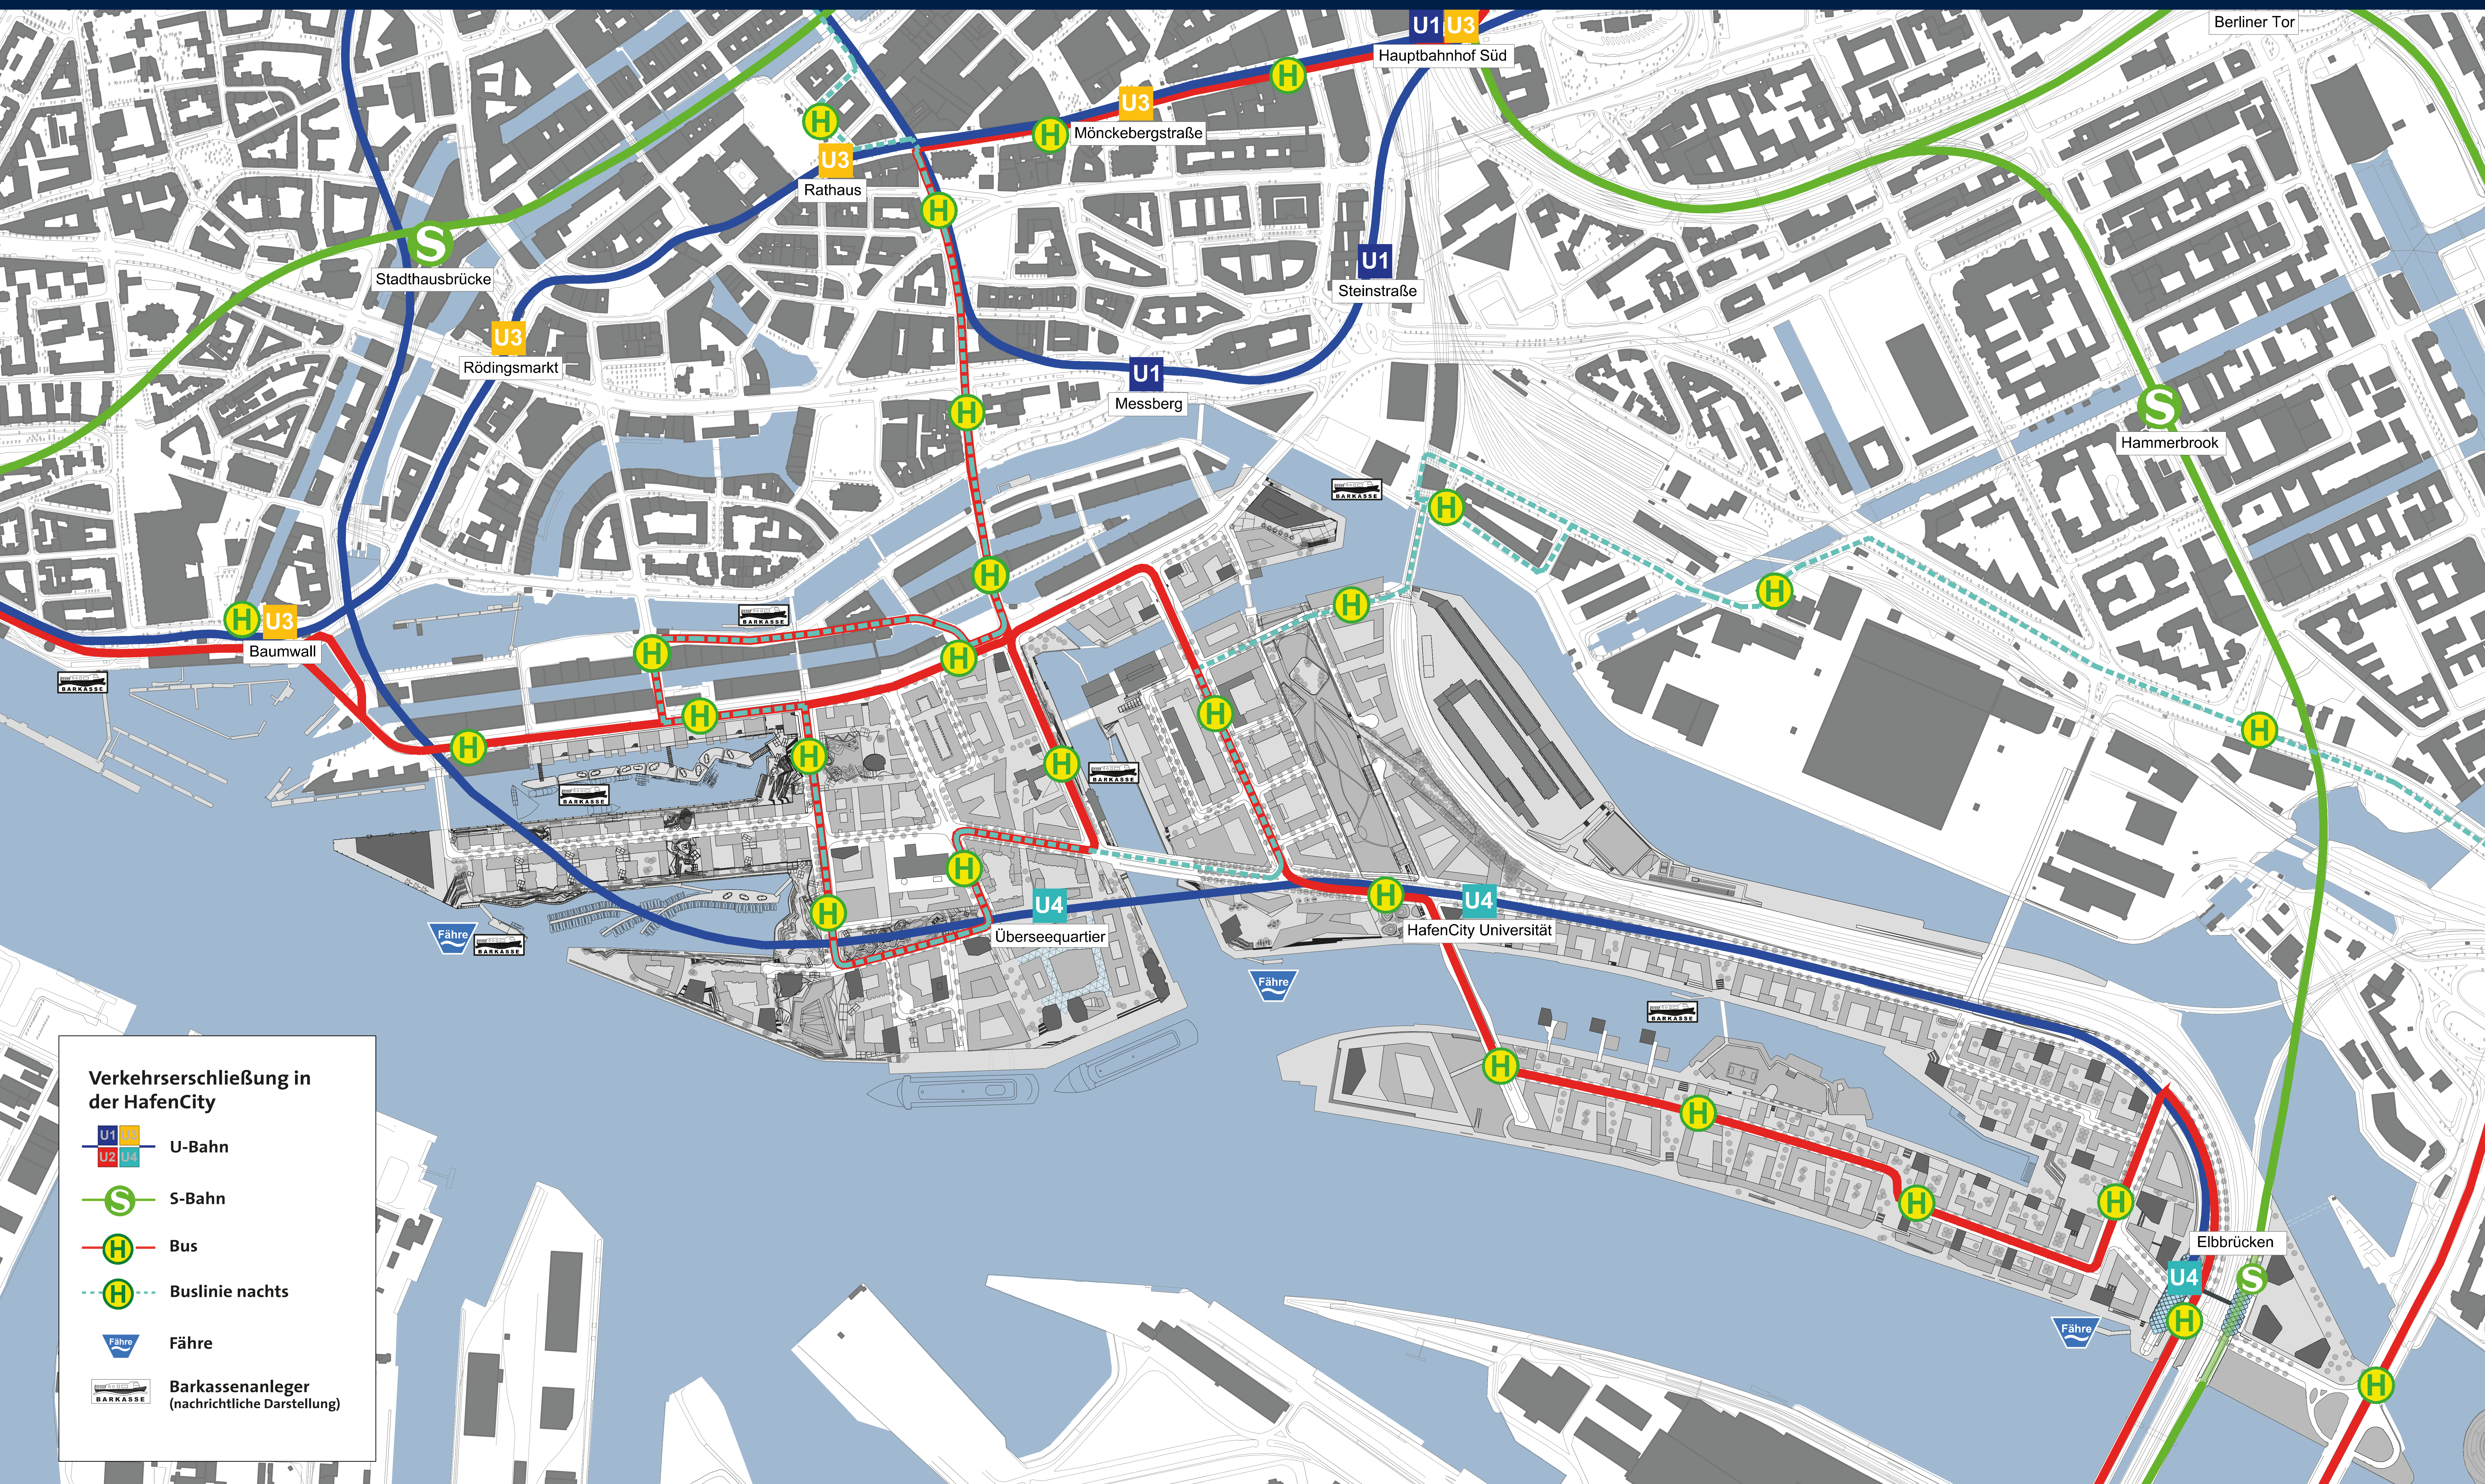

ÖPNV ERSCHLIESSUNGSKONZEPT

Verkehrerschließung in der HafenCity

- U-Bahn
- S-Bahn
- Bus
- Buslinie nachts
- Fähre
- Barkassenanleger (nachrichtliche Darstellung)