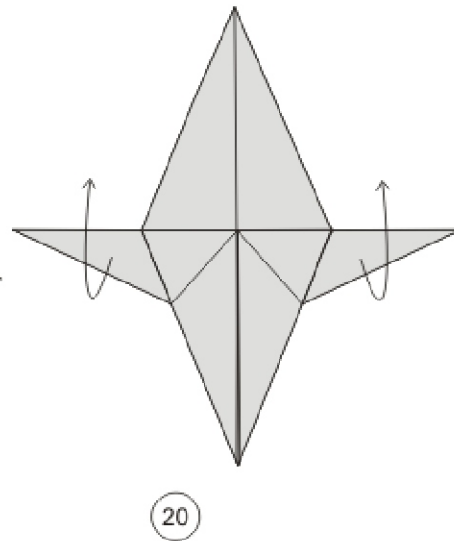

ELEFANTE Variación : Polo Madueño del modelo elefante de Giordano Lareo

Modelo elefante, del libro:

PAPIRO- ZOO

MANUAL PRÁCTICO DE COCOTOLOGÍA O PAPIROLOGÍA .

FIGURITAS DE PAPEL

de Giordano Lareo

Tercera Edición

Impreso en Buenos Aires el 19 de enero de 1951 Editorial EL ATENEO

Papel cuadrado

Color arriba

Base pájaro

Revertir el pliegue en montaña

Abrir los bolsillos

Aplastar y conformar un cuadrado

ELEFANTE Variación : Polo Madueño del modelo elefante de Giordano Lareo

ELEFANTE Variación : Polo Madueño del modelo elefante de Giordano Lareo

25

26

Presionar y conformar las orejas
Revertir tres veces la trompa

27

Presionar y conformar la trompa