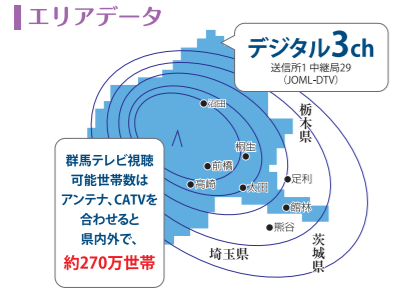

4月21日は
民放の日

GTV 群馬テレビ GUNMA TELEVISION

press

Time Table
4
2017 April

TAKE FREE

式典、企業イベント、トークショー、アトラクションショーなどなど。イベントの企画運営、司会派遣、タレントブッキングは群馬テレビ事業部までご相談下さい。ポチッとくんのイベント出張をはじめ、各種コンサート、社葬・団体葬も承ります。

主な実績

群馬県歌謡音楽大賞、国内観光活性化フォーラム、ポリシヨイサーカス、ディズニー・オン・アイス、国民体育大会(開会式・表彰式)、前橋市成人祝、フィットネスグンマダンシングフェスティバル

イベントのお問い合わせは、群馬テレビ事業部へ!
TEL027-219-0006 (平日10:00~18:00)

RECEPTION GUIDE

カバーレージ 2017年1月1日現在 (単位:千)

県名	エリア内世帯数	エリア内人口
群馬県	783	1,965
埼玉県	1,421	3,427
栃木県	139	354
茨城県	171	436
千葉県	78	187
計	2,593	6,368

群馬テレビは下記のCATVでも視聴可能です。