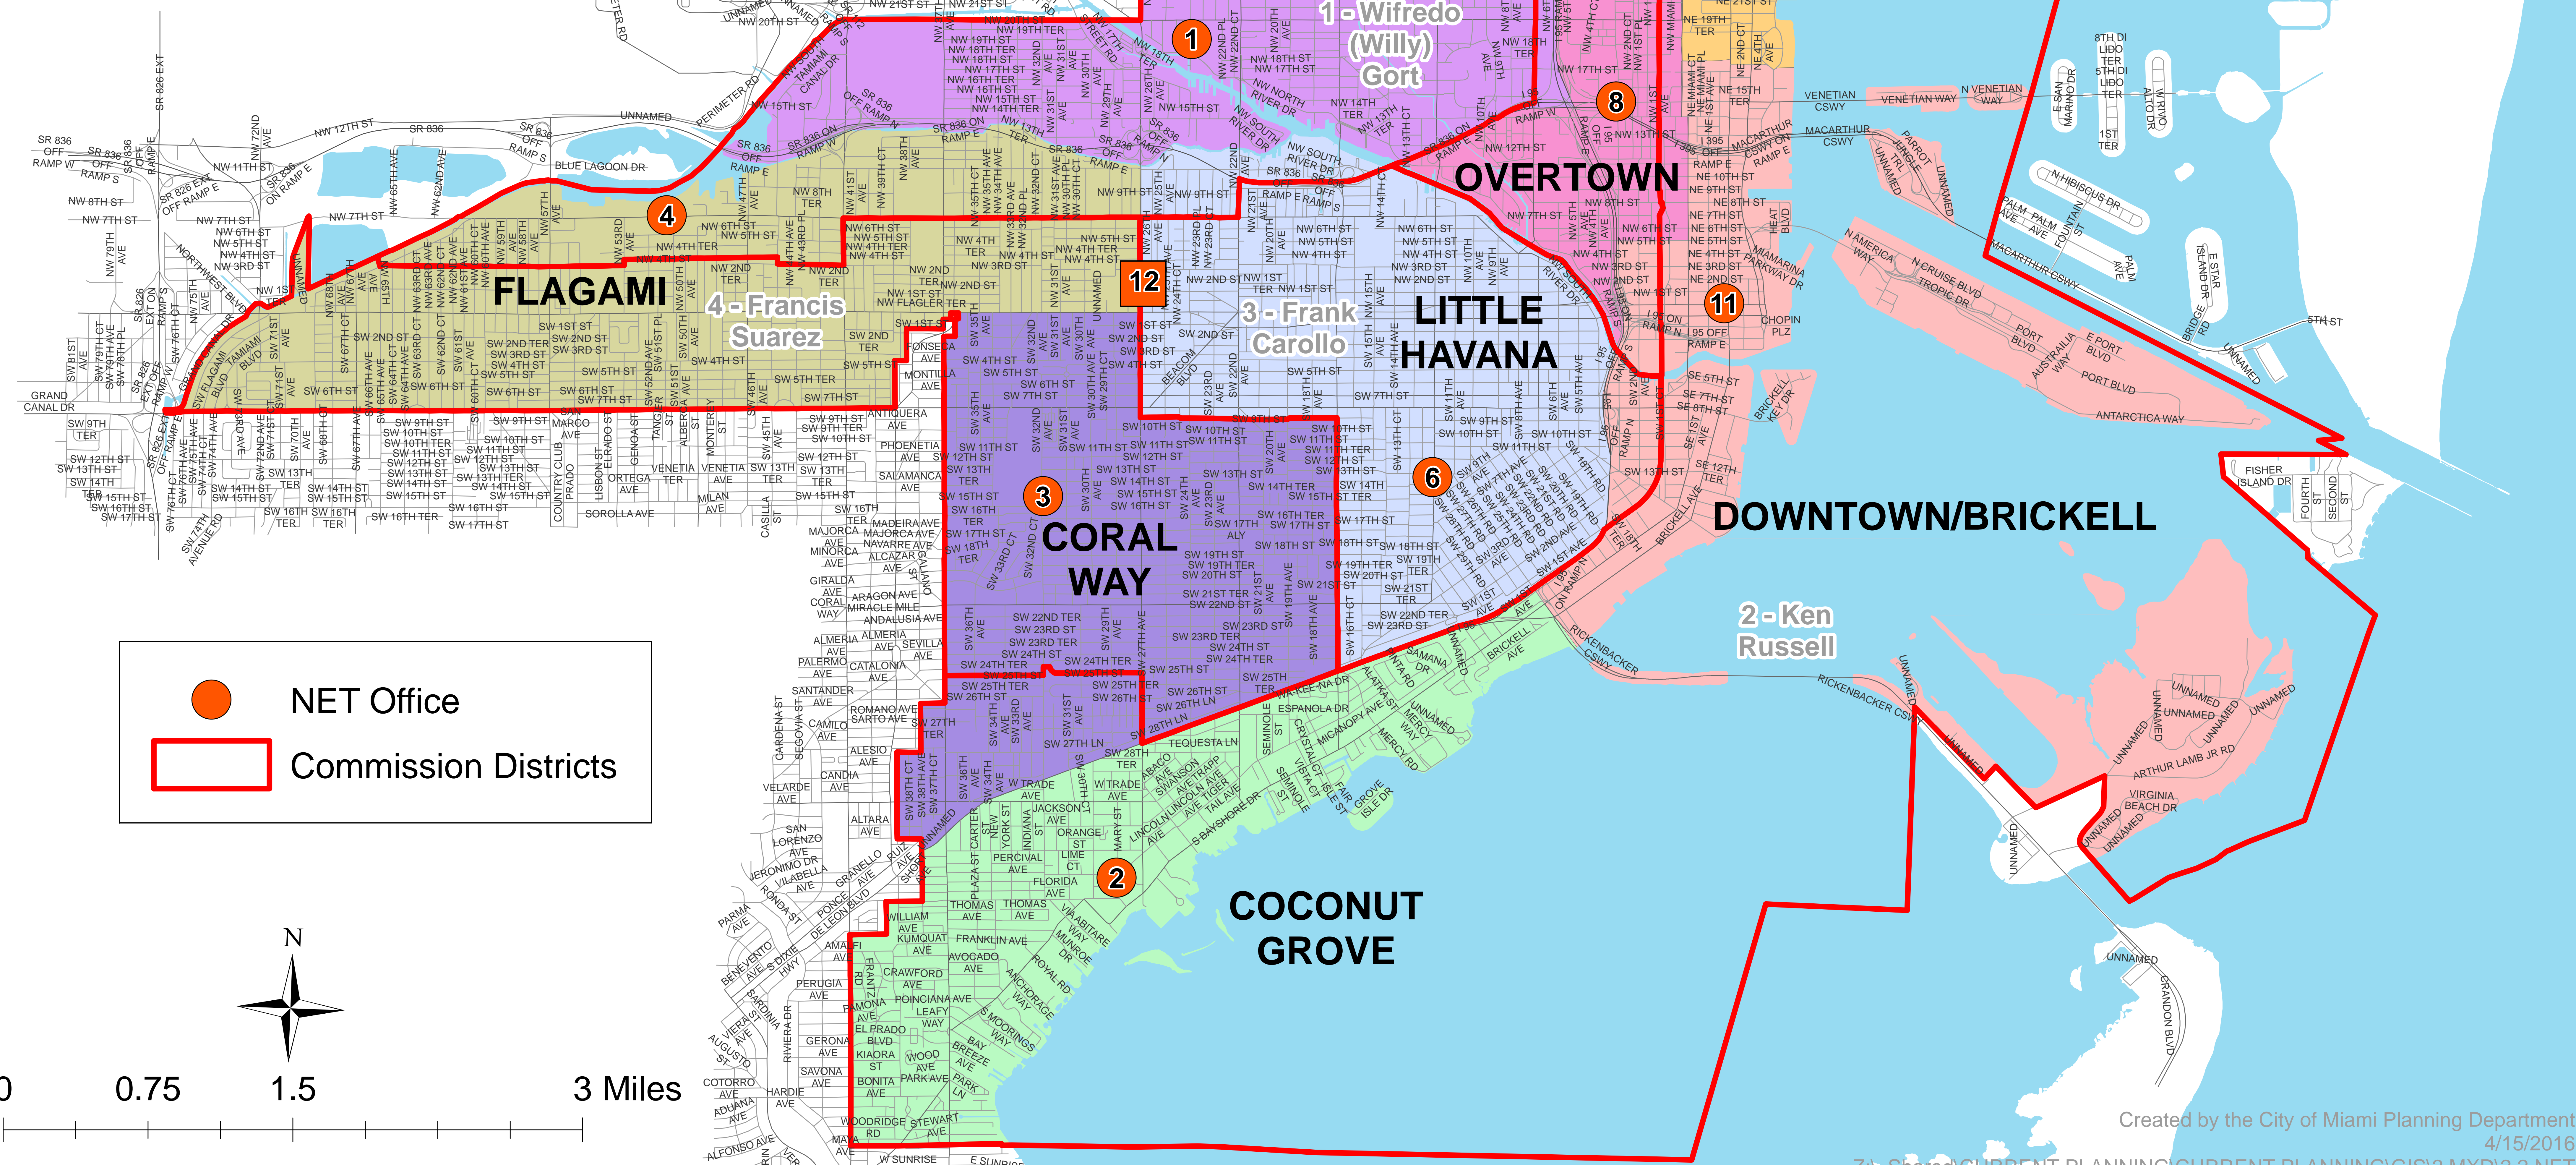

LABEL	NAME	ADDRESS
1	ALLAPATTAH	1901 NW 24 AV
2	COCONUT GROVE	3310 MARY ST
3	CORAL WAY	1415 SW 32 AV
4	FLAGAMI	5135 NW 7 ST
5	LITTLE HAITI	6301 NE 2 AV
6	LITTLE HAVANA	1300 SW 12 AV
7	MODEL CITY	1000 NW 62 ST
8	OVERTOWN (TEMP DOWNTOWN/BRICKELL)	1490 NW 3 AV
9	UPPER EASTSIDE	6599 BISCAYNE BLVD
10	WYNWOOD/EDGEWATER	101 NW 34 ST
11	DOWNTOWN/BRICKELL (Proposed Location)	169 E FLAGLER ST
12	NET Administration Building (at the Green Lab)	151 NW 27 AV