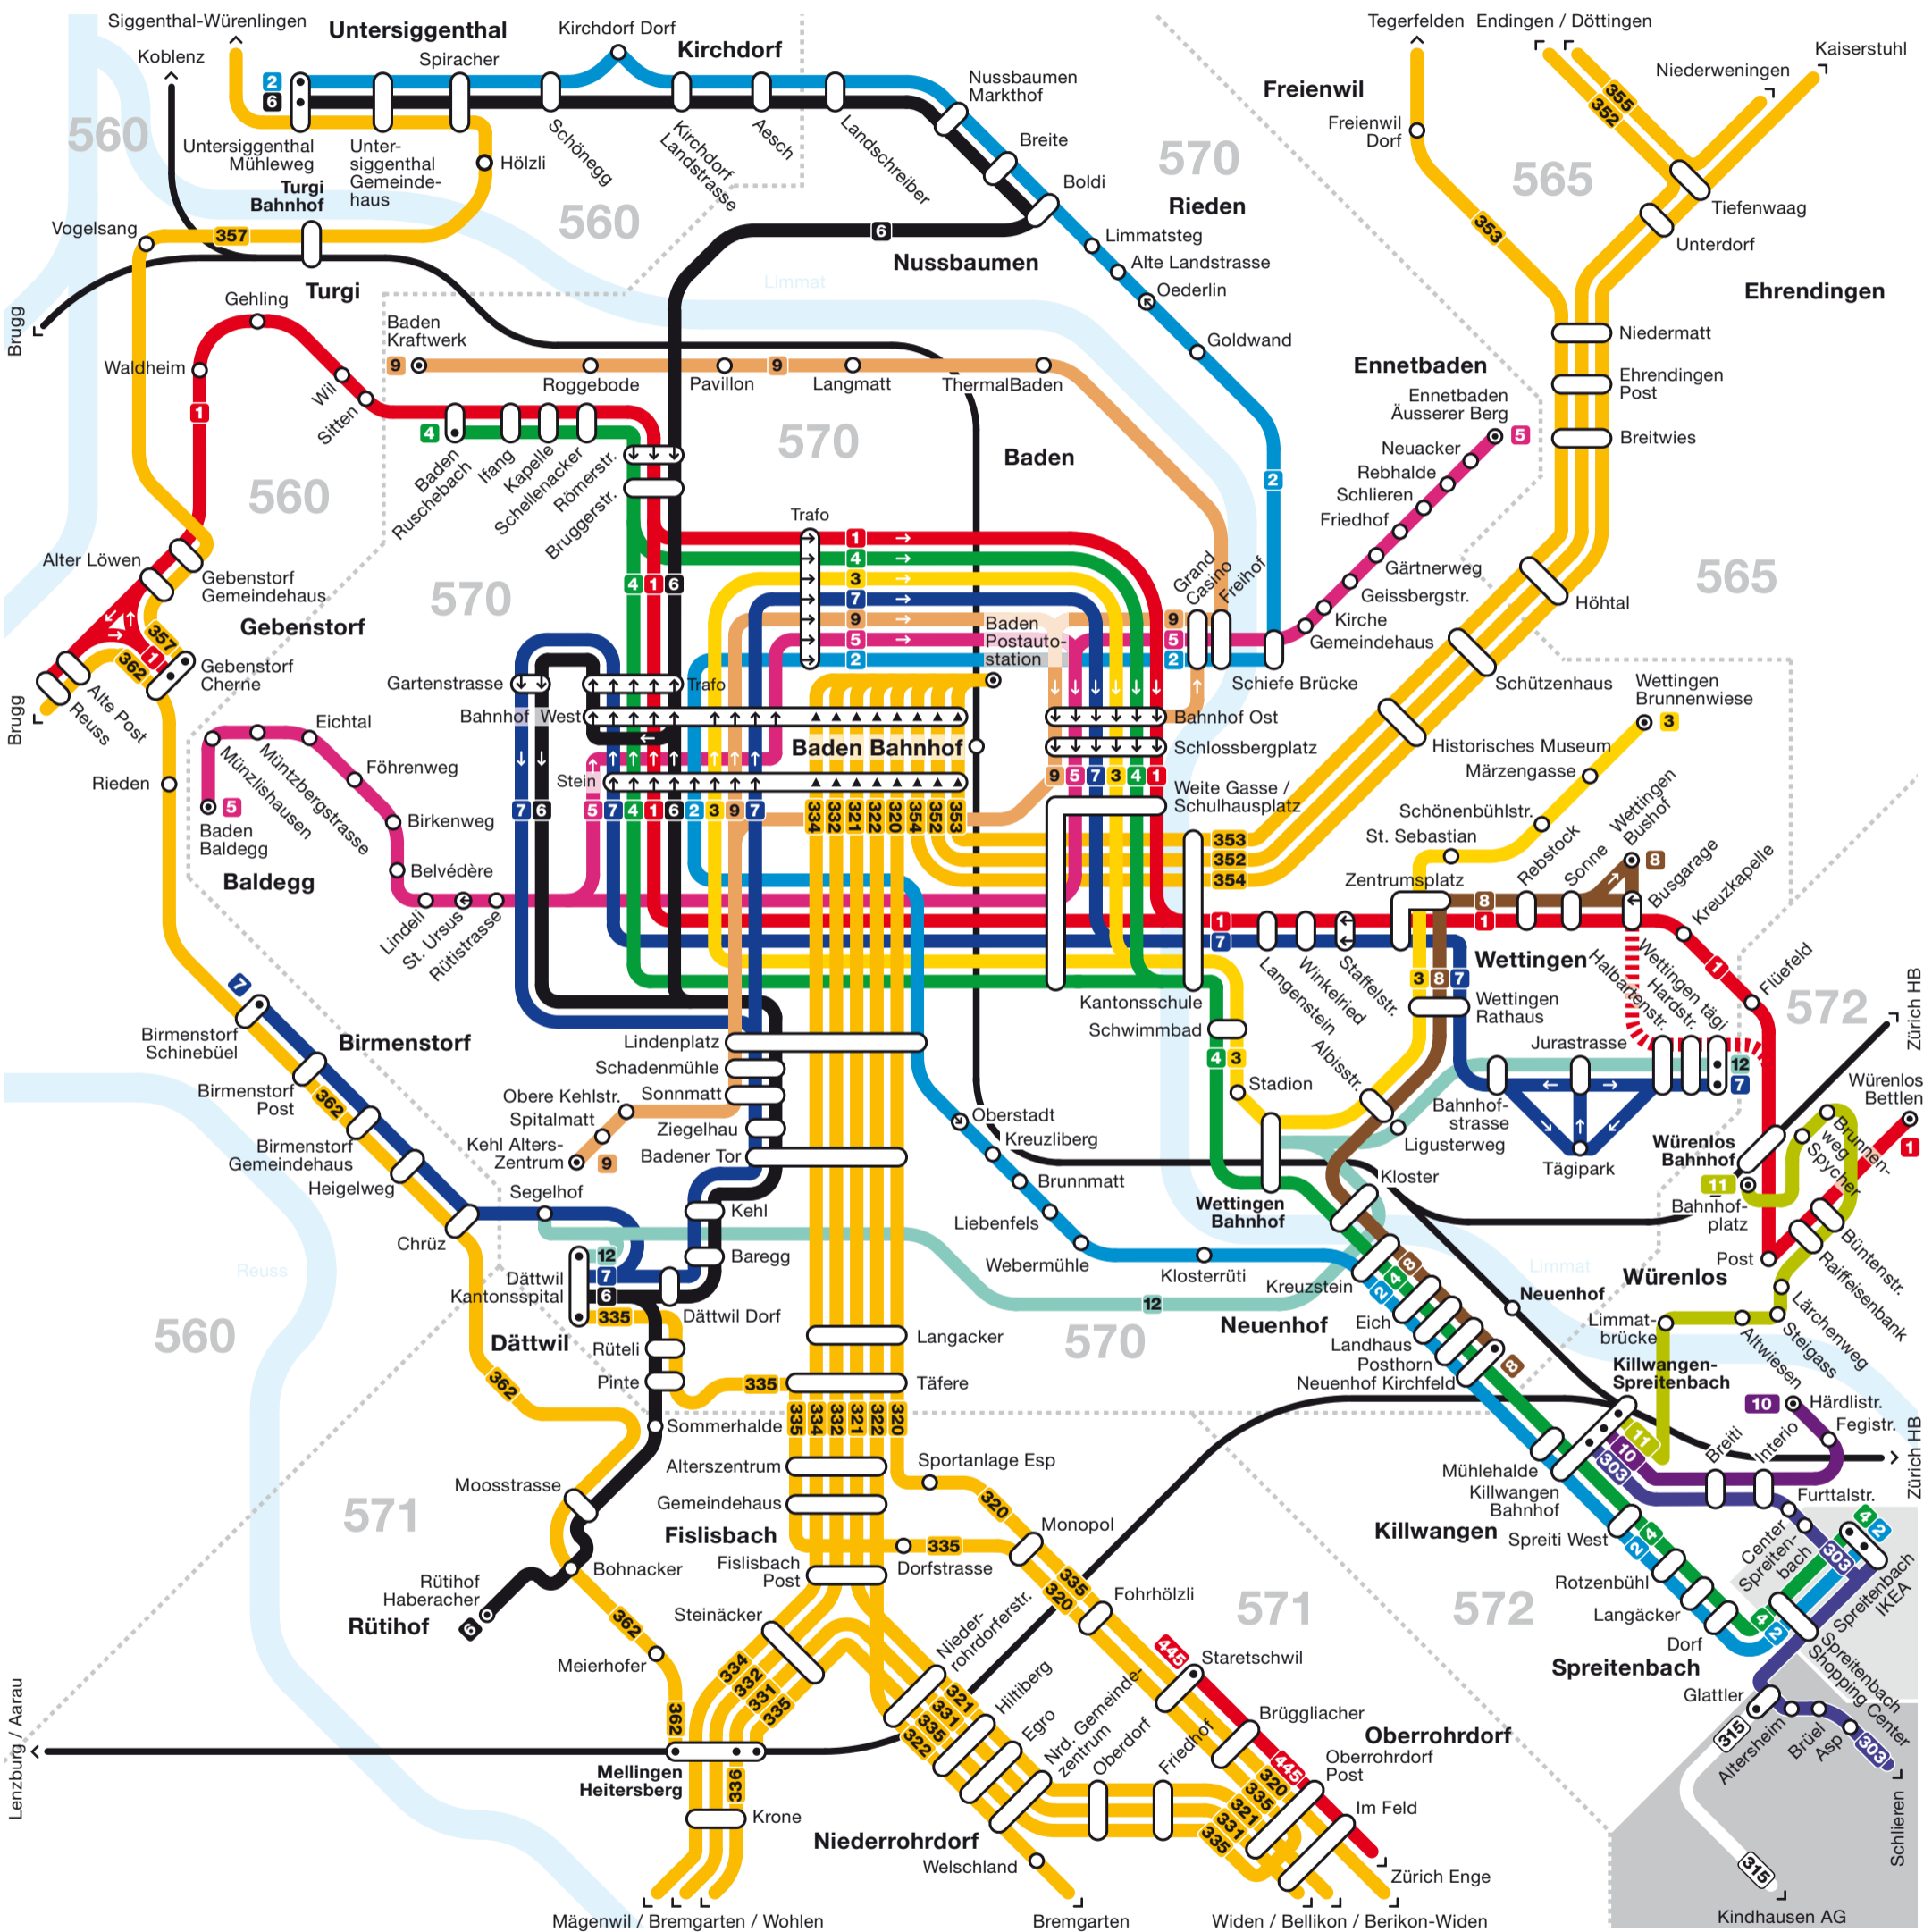

# Netzplan Region Baden

Tarifverbund A-Welle	Tarifverbunde A-Welle und ZVV	Tarifverbund ZVV	Tarifzonen A-Welle	Busse	Nur teilweise bedient, siehe Fahrplan
Bahnen	Haltestelle in beide Richtungen	Haltestelle in eine Fahrtrichtung	Endhaltestelle	In die angezeigte Fahrtrichtung darf nur ausgestiegen werden	