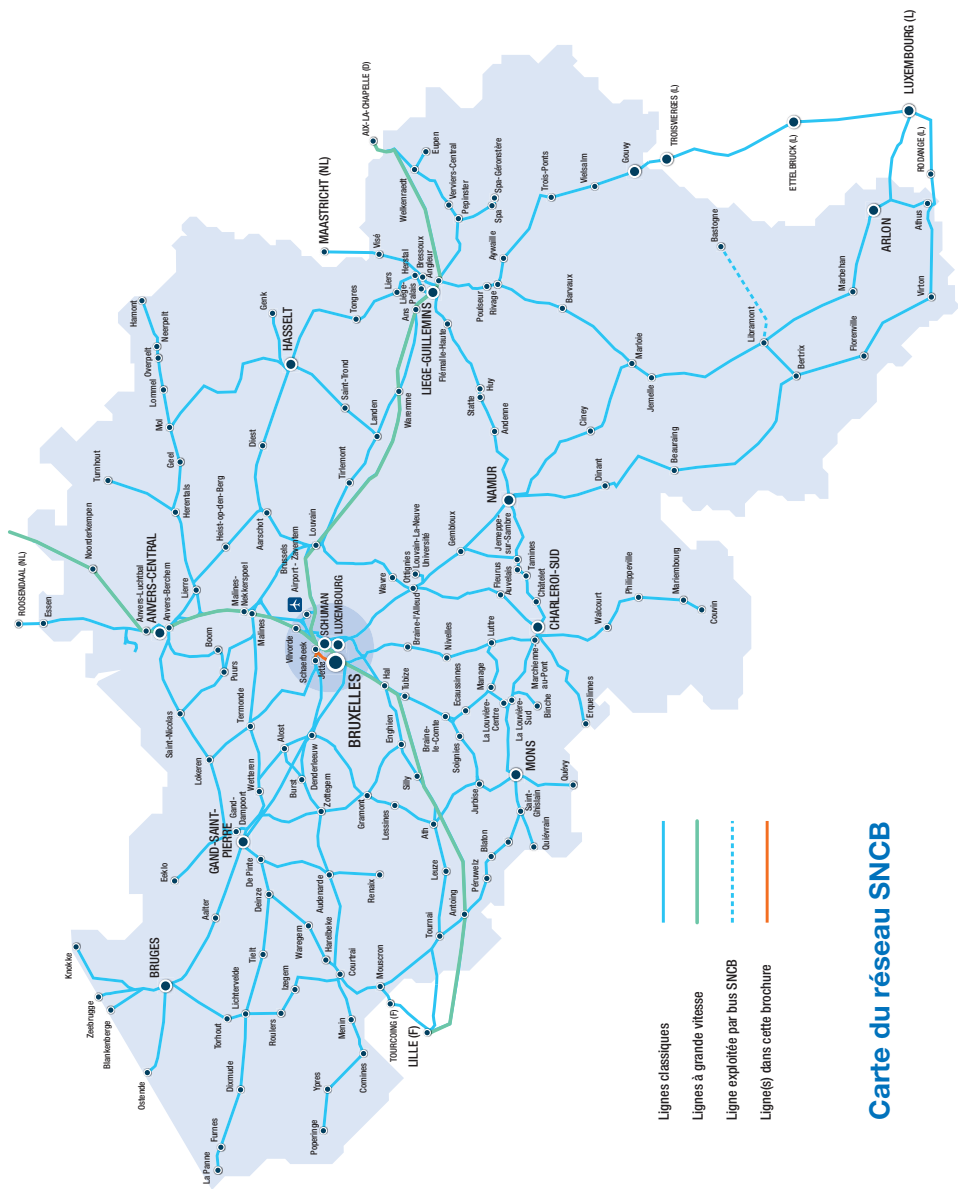

28

Ligne 28 : Bruxelles-Midi - Jette

Liste des gares

- BRUXELLES-MIDI
- BRUXELLES-OUEST
- JETTE
- SIMONIS

Horaires valables à partir du 11.12.2016

Edition 11.12.2016

Carte du réseau SNCB

28 Bruxelles-Midi - Bruxelles-Ouest - Simonis - Jette

			§10	§10	§10	§10	§10	§10	§10	§10	§10
Km	L.		3876	3877	3878	3879	3880	3881	3882	3883	3884
		Origine									
	50	Alost	5.07	6.07	7.07	8.07	9.07	10.07	11.07	12.07	13.07
	50	Bockstael	5.49	6.49	7.49	8.49	9.49	10.49	11.49	12.49	13.49
	50	Brux.-Nord	5.55	6.55	7.56	8.56	9.55	10.55	11.55	12.55	13.55
	50	Brux.-Central	5.59	6.59	8.00	9.00	9.59	10.59	11.59	12.59	13.59
	50	Brux.-Midi	6.03	7.03	8.04	9.04	10.03	11.03	12.03	13.03	14.03
0	28	Brux.-Midi	6.06	7.06	8.08	9.06	10.06	11.06	12.06	13.06	14.06
3	28	Brux.-Ouest	6.11	7.11	8.13	9.11	10.11	11.11	12.11	13.11	14.11
3	28	Brux.-Ouest	6.12	7.12	8.13	9.12	10.12	11.12	12.12	13.12	14.12
5	28	Simonis	6.14	7.14	8.16	9.14	10.14	11.14	12.14	13.14	14.14
28	28	Tour & Taxis	6.16	7.16	8.18	9.16	10.16	11.16	12.16	13.16	14.16
8	50	Jette	6.20	7.20	8.21	9.20	10.20	11.20	12.20	13.20	14.20
	60	Jette	6.21	7.21	8.22	9.21	10.21	11.21	12.21	13.21	14.21
	60	Zellik	6.25	7.25	8.26	9.25	10.25	11.25	12.25	13.25	14.25
	60	Asse	6.30	7.30	8.31	9.30	10.30	11.30	12.30	13.30	14.30
	60	Mollem	6.34	7.34	8.34	9.34	10.34	11.34	12.34	13.34	14.34
	60	Merchtem	6.37	7.37	8.37	9.37	10.37	11.37	12.37	13.37	14.37
	60	Opwijk	6.41	7.41	8.41	9.41	10.41	11.41	12.41	13.41	14.41
	60	Heizijde	6.44	7.44	8.44	9.44	10.44	11.44	12.44	13.44	14.44
	60	Lebbeke	6.47	7.47	8.47	9.47	10.47	11.47	12.47	13.47	14.47
	60	Sint-Gillis	6.50	7.50	8.50	9.50	10.50	11.50	12.50	13.50	14.50
	60	Termonde	6.52	7.52	8.52	9.52	10.52	11.52	12.52	13.52	14.52
		Destination									