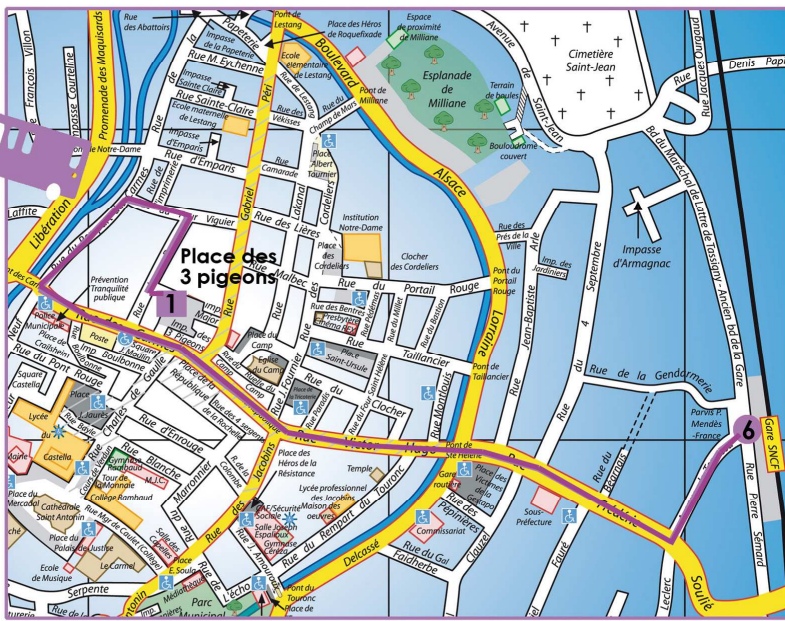

## 3 Express Lignes sans réservation

Des lundis aux vendredis  
Hors Jours Fériés

6 Gare SNCF	08:25
1 Centre-ville - 3 pigeons	08:32

Correspondance avec trains SNCF  
de Foix et de Toulouse

web

Bouger à Pamiers  
c'est gratuit !

## INFORMATIONS PRATIQUE

- Deux lignes permanentes sans réservation :  
Ligne 3 Express aménagée avec une correspondance  
pour les trains SNCF (vers l'hôpital le CHIVA...)  
Ligne 5 Coeur de ville renforcée par de nouveaux horaires  
pour couvrir toute la journée

## 5 Coeur de ville

Des lundis aux samedis - Hors Jours Fériés  
Correspondance ligne 1, 2, 4 à l'arrêt Centre-Ville - 3 Pigeons  
Correspondance avec la ligne Régionale 106 pour le CHIVA

1 Centre-ville - 3 pigeons	09:35	10:35	11:35	14:35	17:35
2 Hôtel de ville	09:36	10:36	11:36	14:36	17:36
3 Parc municipal	09:37	10:37	11:37	14:37	17:37
4 Gare routière	09:39	10:39	11:39	14:39	17:39
5 Monument aux morts	09:41	10:41	11:41	14:41	17:41
6 Gare SNCF	09:42	10:42	11:42	14:42	17:42
7 Collège Bayle	09:45	10:45	11:45	14:45	17:45
8 Méneestrels	09:46	10:46	11:46	14:46	17:46
9 Chandelet	09:47	10:47	11:47	14:47	17:47
10 Village Auto	09:48	10:48	11:48	14:48	17:48
11 Bouriette	09:52	10:52	11:52	14:52	17:52
12 Peyreblanque	09:53	10:53	11:53	14:53	17:53
13 Rond Point Mirepoix	09:53	10:53	11:53	14:53	17:53
14 Bernard Saisset	09:54	10:54	11:54	14:54	17:54
15 Rond Point Pavillon	09:55	10:55	11:55	14:55	17:55
16 Jean XXIII	09:56	10:56	11:56	14:56	17:56
17 Pôle Emploi	09:56	10:56	11:56	14:56	17:56
18 Caserne Sarrot	09:57	10:57	11:57	14:57	17:57
6 Gare SNCF	09:59	10:59	11:59	11:59	17:59
19 Cimetière St Jean	10:01	11:01	12:01	15:01	18:01
20 Ecole de Lestang	10:03	11:03	12:03	15:03	18:03
21 Gabriel Péri	10:04	11:04	12:04	15:04	18:04
1 Centre-ville - 3 pigeons	10:05	11:05	12:05	15:05	18:05