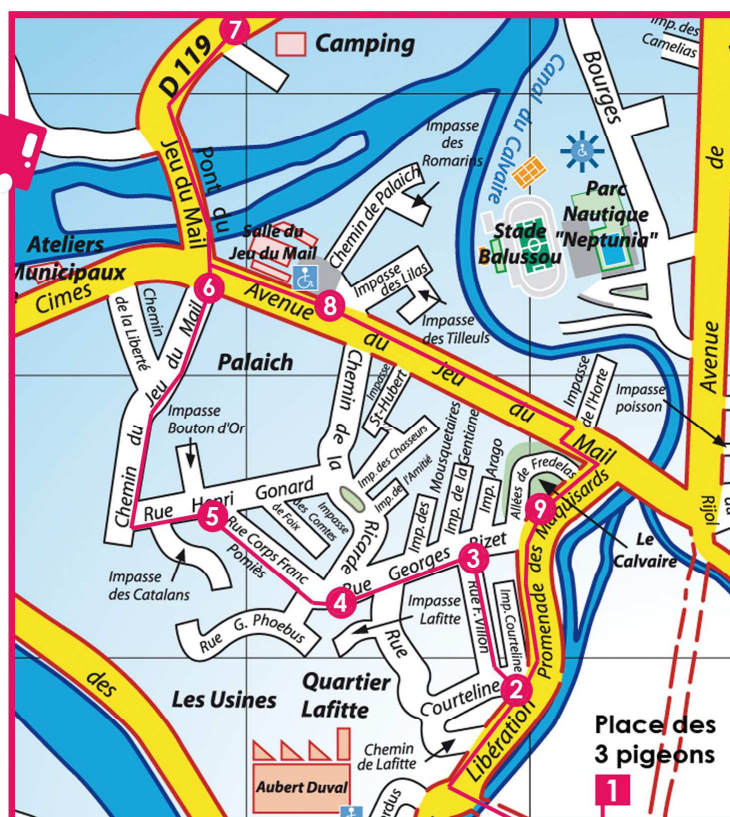

1 Boutons d'or Ligne Allo Tad

Les Mardis, jeudis et samedis
Hors Jours Fériés, correspondance ligne 5

1 Centre-ville - 3 pigeons	09:20	11:15
2 Courteline	09:23	11:18
3 Phryné	09:24	11:19
4 Bizet	09:24	11:19
5 Gonard	09:25	11:20
6 Liberté	09:27	11:22
7 Camping l'Apamée	09:28	11:23
8 Salle du Jeu du Mail	09:29	11:24
9 Maquisards	09:31	11:26
1 Centre-ville - 3 pigeons	09:35	11:30

Bouger à Pamiers
c'est gratuit !