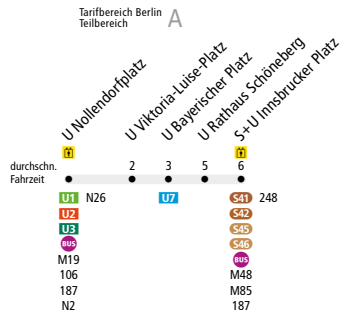

U4

U Nollendorfplatz ↔ S+U Innsbrucker Platz

Außerhalb der Betriebszeit der U4 weichen Sie bitte auf die MetroBus-Linien M46 bzw. M48 aus.

	Mo - Fr ca.					Sa ca.		So ca.		
	4:30 - 7:00	7:00 - 9:00	9:00 - 15:00	15:00 - 18:30	18:30 - 0:30	5:30 - 0:00	0:00 - 0:30	5:30 - 7:00	7:00 - 0:00	0:00 - 0:30
U Nollendorfplatz > S+U Innsbrucker Platz	10	5*	10	5*	10	10	15	15	10	15
S+U Innsbrucker Platz > U Nollendorfplatz	10	5*	10	5*	10	10	15	15	10	15