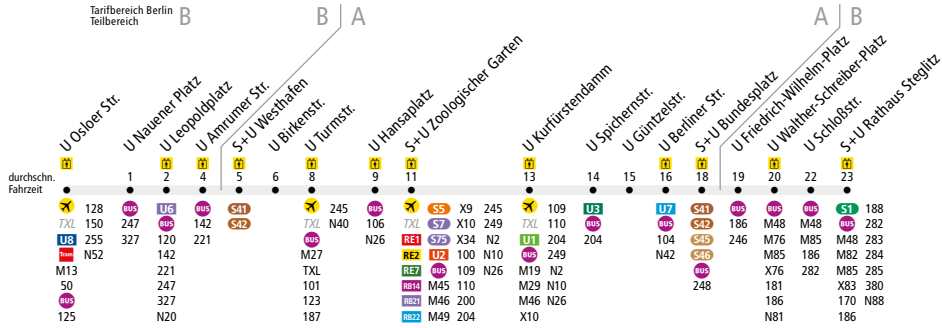

U9 U Osloer Str. ↔ S+U Rathaus Steglitz

Die Linie U9 verkehrt zusätzlich in den Nächten Fr/Sa, Sa/So und vor Feiertagen. In den übrigen Nächten verkehrt die Nachtbus-Linie N9.

i Fluggästen zum/vom Flughafen Berlin-Tegel (TXL) empfehlen wir die Linie 128 ab/bis U Osloer Str. zu benutzen.

	Mo - Fr ca.								Sa ca.					So ca.			
	4:00 - 4:30	4:30 - 6:00	6:00 - 7:00	7:00 - 10:00	10:00 - 13:00	13:00 - 19:00	19:00 - 20:30	20:30 - 0:30	0:30 - 1:00	0:30 - 5:30	5:30 - 9:30	9:30 - 10:00	10:00 - 20:30	20:30 - 0:30	0:30 - 7:00	7:00 - 11:30	11:30 - 17:30
U Osloer Str. ▶ S+U Rathaus Steglitz	10	5	4*	5	4*	5	10	-	15	10	5	10	15	10	5	10	
S+U Rathaus Steglitz ▶ U Osloer Str.	-	10	5	4*	5	4*	5	10	15	10	5	10	15	10	5	10	

* in den Sommerferien im 5-Minuten-Takt