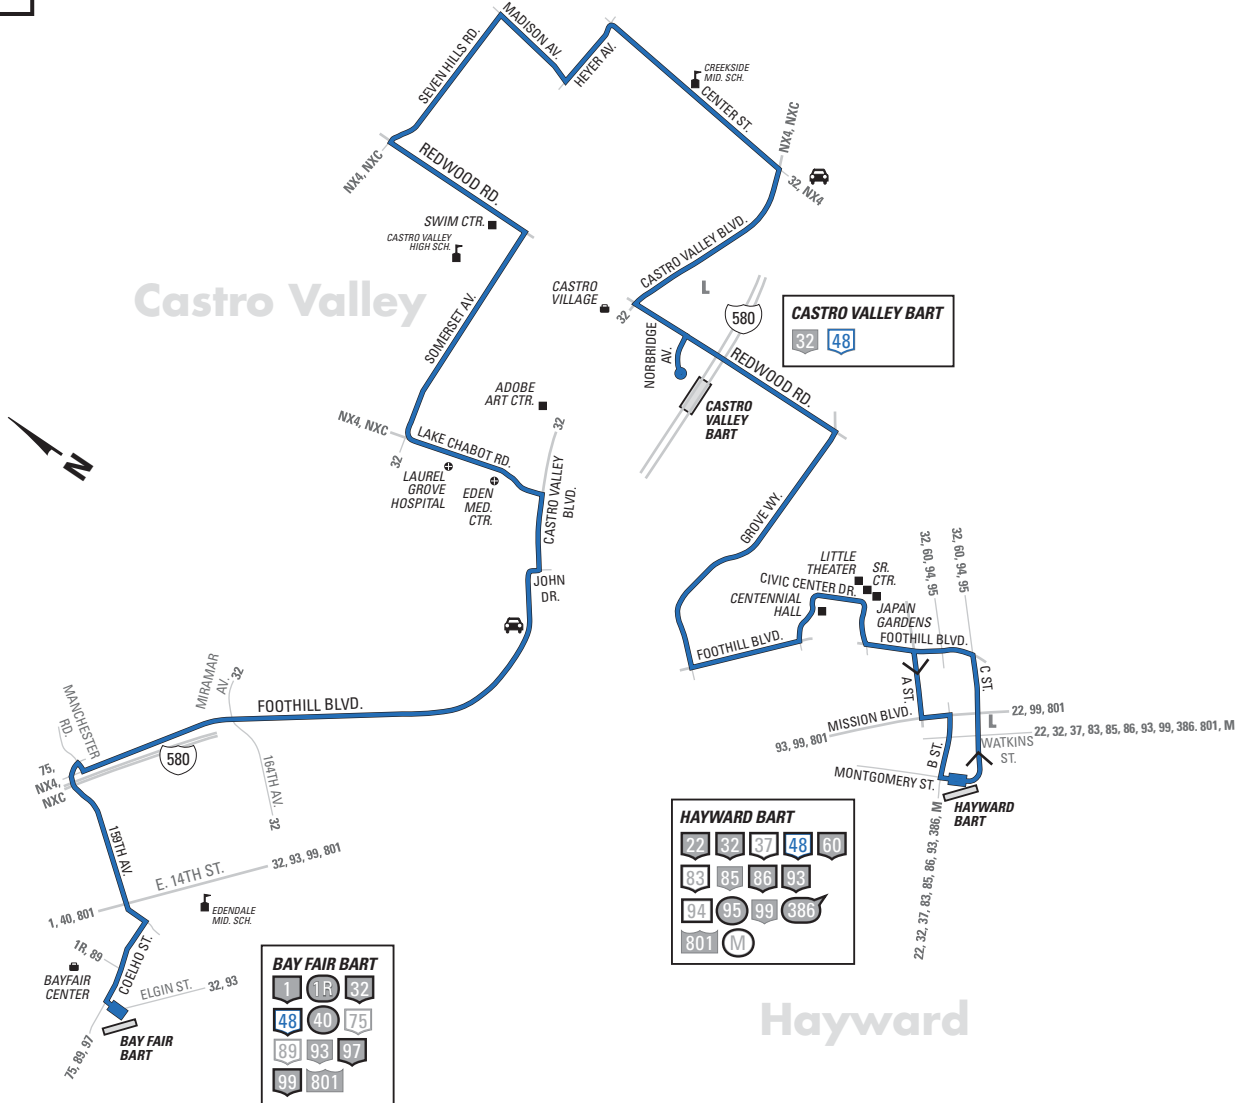

Line 48

Castro Valley

CASTRO VALLEY BART

32	48
----	----

HAYWARD BART

22	32	37	48	60
83	85	86	93	
94	95	99	386	
801	(M)			

BAY FAIR BART

1	1R	32
48	40	75
89	93	97
99	801	

Hayward