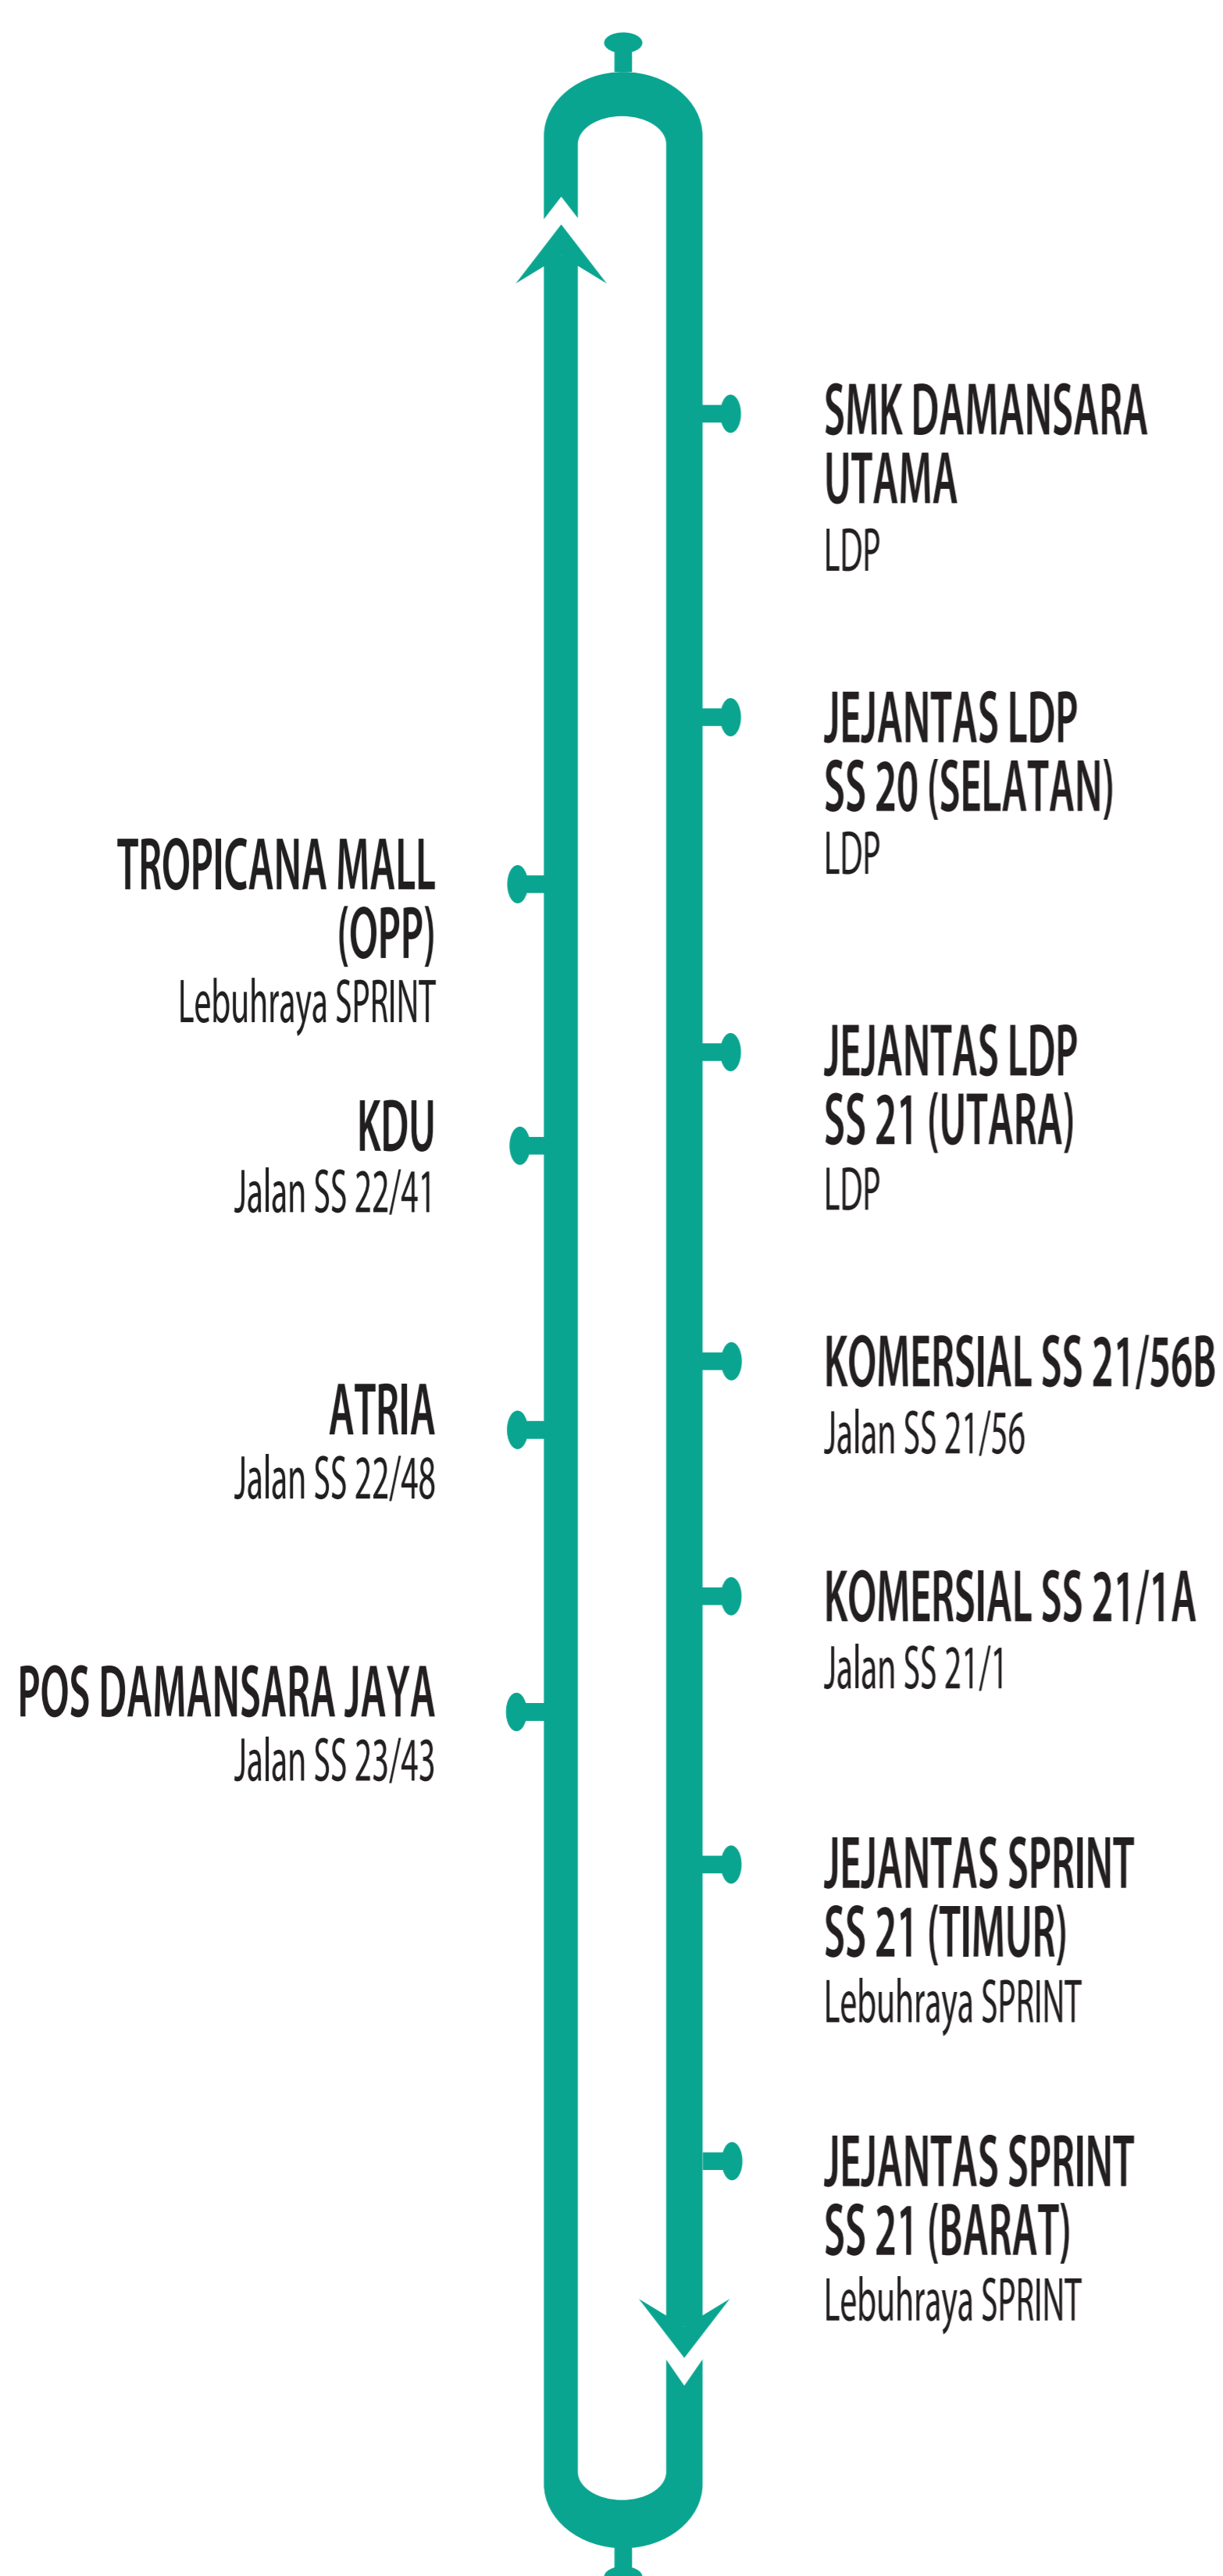

KL 2341 STESEN MRT TTDI

Jalan Damansara

STESEN MRT TTDI

ANDA
DI SINI

T813

T814

SMK DAMANSARA JAYA (OPP)

Jalan SS 23/23

KOMERSIAL DATUK SULAIMAN

Jalan Datuk Sulaiman

INFORMASI KEKERAPAN 10 MINIT HINGGA 15 MINIT

WAKTU OPERASI 5.30 PAGI HINGGA 11.30 MALAM

i PETUNJUK

T100	MRT SG. BULOH - HOSPITAL SG. BULOH
T101	MRT SG. BULOH - BUKIT RAHMAN
T102	MRT SG. BULOH - KG. PAYA JARAS
T104	MRT KG. SELAMAT - KG. BARU SG. BULOH
T801	MRT KWASA SENTRAL - SEK. 7 & 8 KOTA DAMANSARA
T802	MRT KWASA SENTRAL - SUBANG BESTARI
T803	MRT KWASA SENTRAL - SEK. 6 KOTA DAMANSARA
T804	MRT KWASA SENTRAL - SUBANG PERDANA
T805	MRT KOTA DAMANSARA - SEK. 4 & 5 KOTA DAMANSARA
T806	MRT KOTA DAMANSARA - SELANGOR SCIENCE PARK
T807	MRT SURIAN - MUTIARA TROPICANA
T808	MRT SURIAN - SEK. 11 KOTA DAMANSARA
T809	MRT MUTIARA DAMANSARA - DAMANSARA PERDANA
T810	MRT MUTIARA DAMANSARA - BUKIT LANJAN
T811	MRT BANDAR UTAMA - KG. KAYU ARA (UTARA)
T812	MRT BANDAR UTAMA - TTDI/KG. SG. PENCHALA

T414	MRT SRI RAYA - TAMAN TUN PERAK
T415	MRT SRI RAYA - TAMAN KEMACAHAYA
T416	MRT BTHO - CHERAS PERDANA
T417	MRT BTHO - MAHKOTA CHERAS
T418	MRT BATU 11 - BANDAR SG. LONG
T419	MRT BATU 11 - TAMAN CHERAS JAYA
T420	MRT BATU 11 - TAMAN IMPIAN EHSAN
T421	MRT BUKIT DUKUNG - KG. SG. SEKAMAT
T422	MRT BUKIT DUKUNG - TAMAN SUTERA
T423	MRT SG. JERNIH - SAUJANA IMPIAN
T424	MRT STADIUM KAJANG - PRIMA SAUJANA
T425	MRT STADIUM KAJANG - KAJANG MIDAH
T426	MRT STADIUM KAJANG - TAMAN KAJANG MEWAH
T427	MRT STADIUM KAJANG - TAMAN KAJANG RAYA
T428	MRT KAJANG - TAMAN KAJANG UTAMA
T429	MRT KAJANG - SEK. 8 BANGI