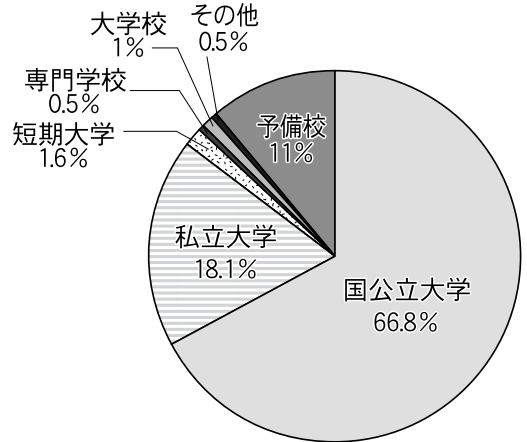

# 15 卒業生進路

平成22年度入試結果

## (1) 21年度卒業生進路先

	人 数	率
国公立大学	129	66.8%
私立大学	35	18.1%
短期大学	3	1.6%
専門学校	1	0.5%
大学校	2	1.0%
その他	1	0.5%
予備校	22	11.4%
計	193	100%