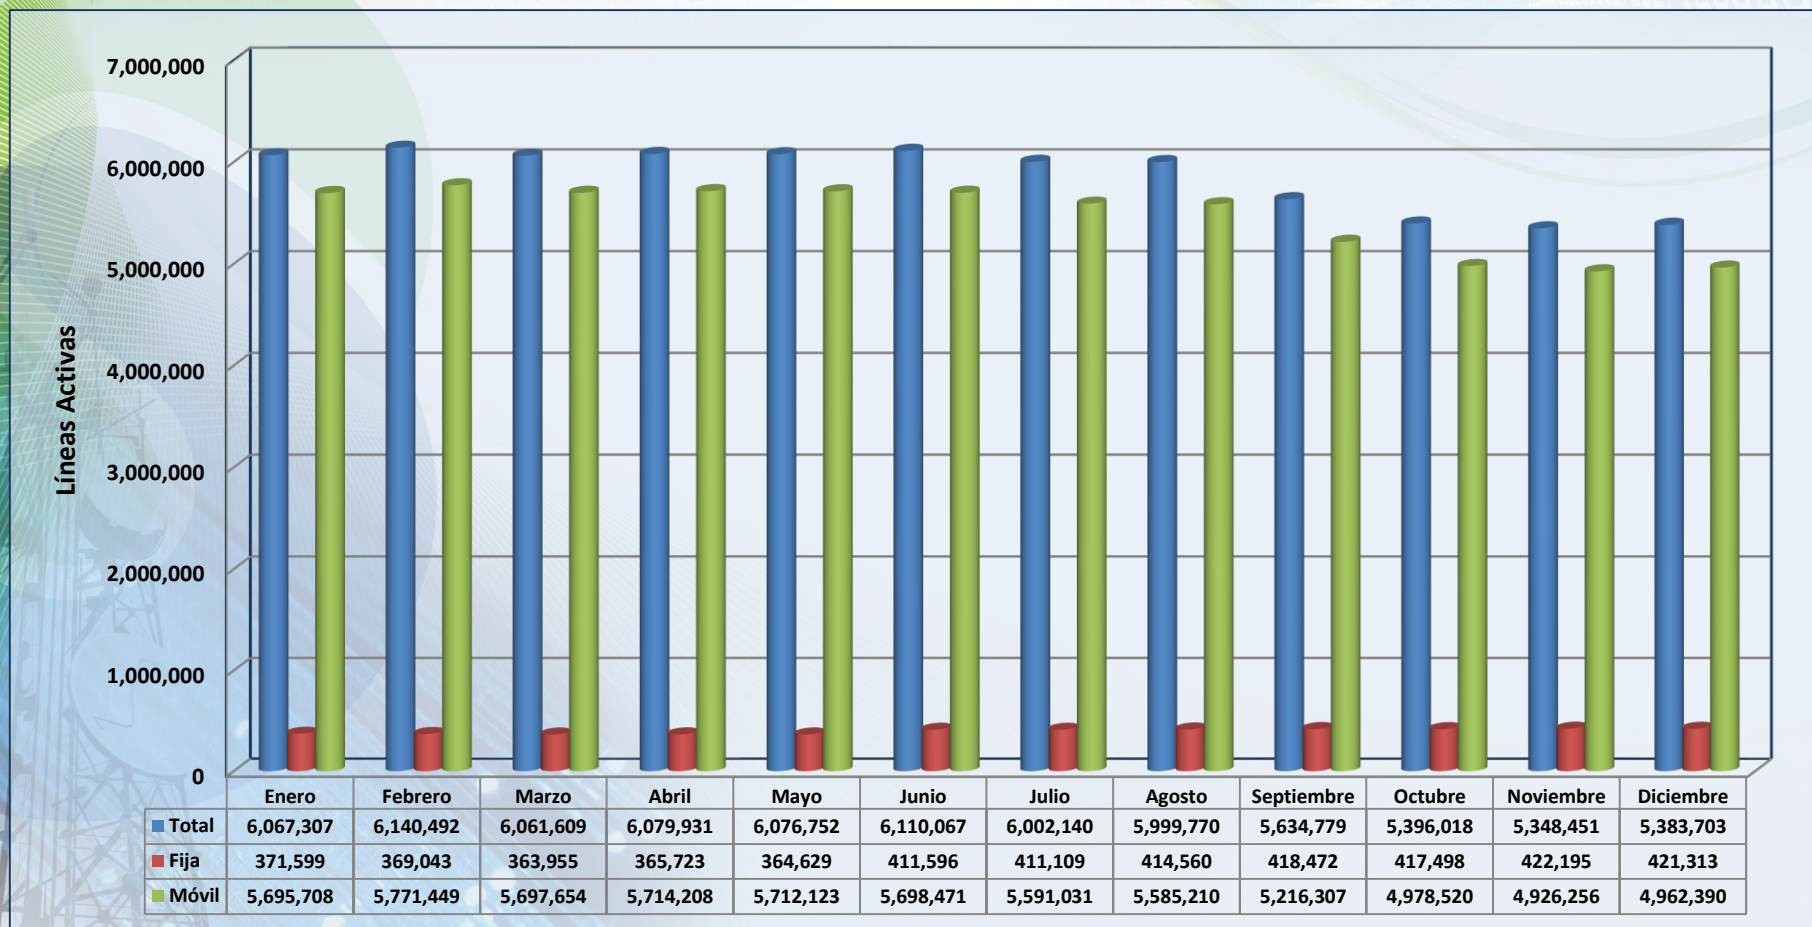

RESUMEN DE LÍNEAS ACTIVAS CON TRÁFICO

ENERO – DICIEMBRE: 2016

Fuente: Concesionarios de Red Fija y Móvil
 Actualizado al 01/03/2017