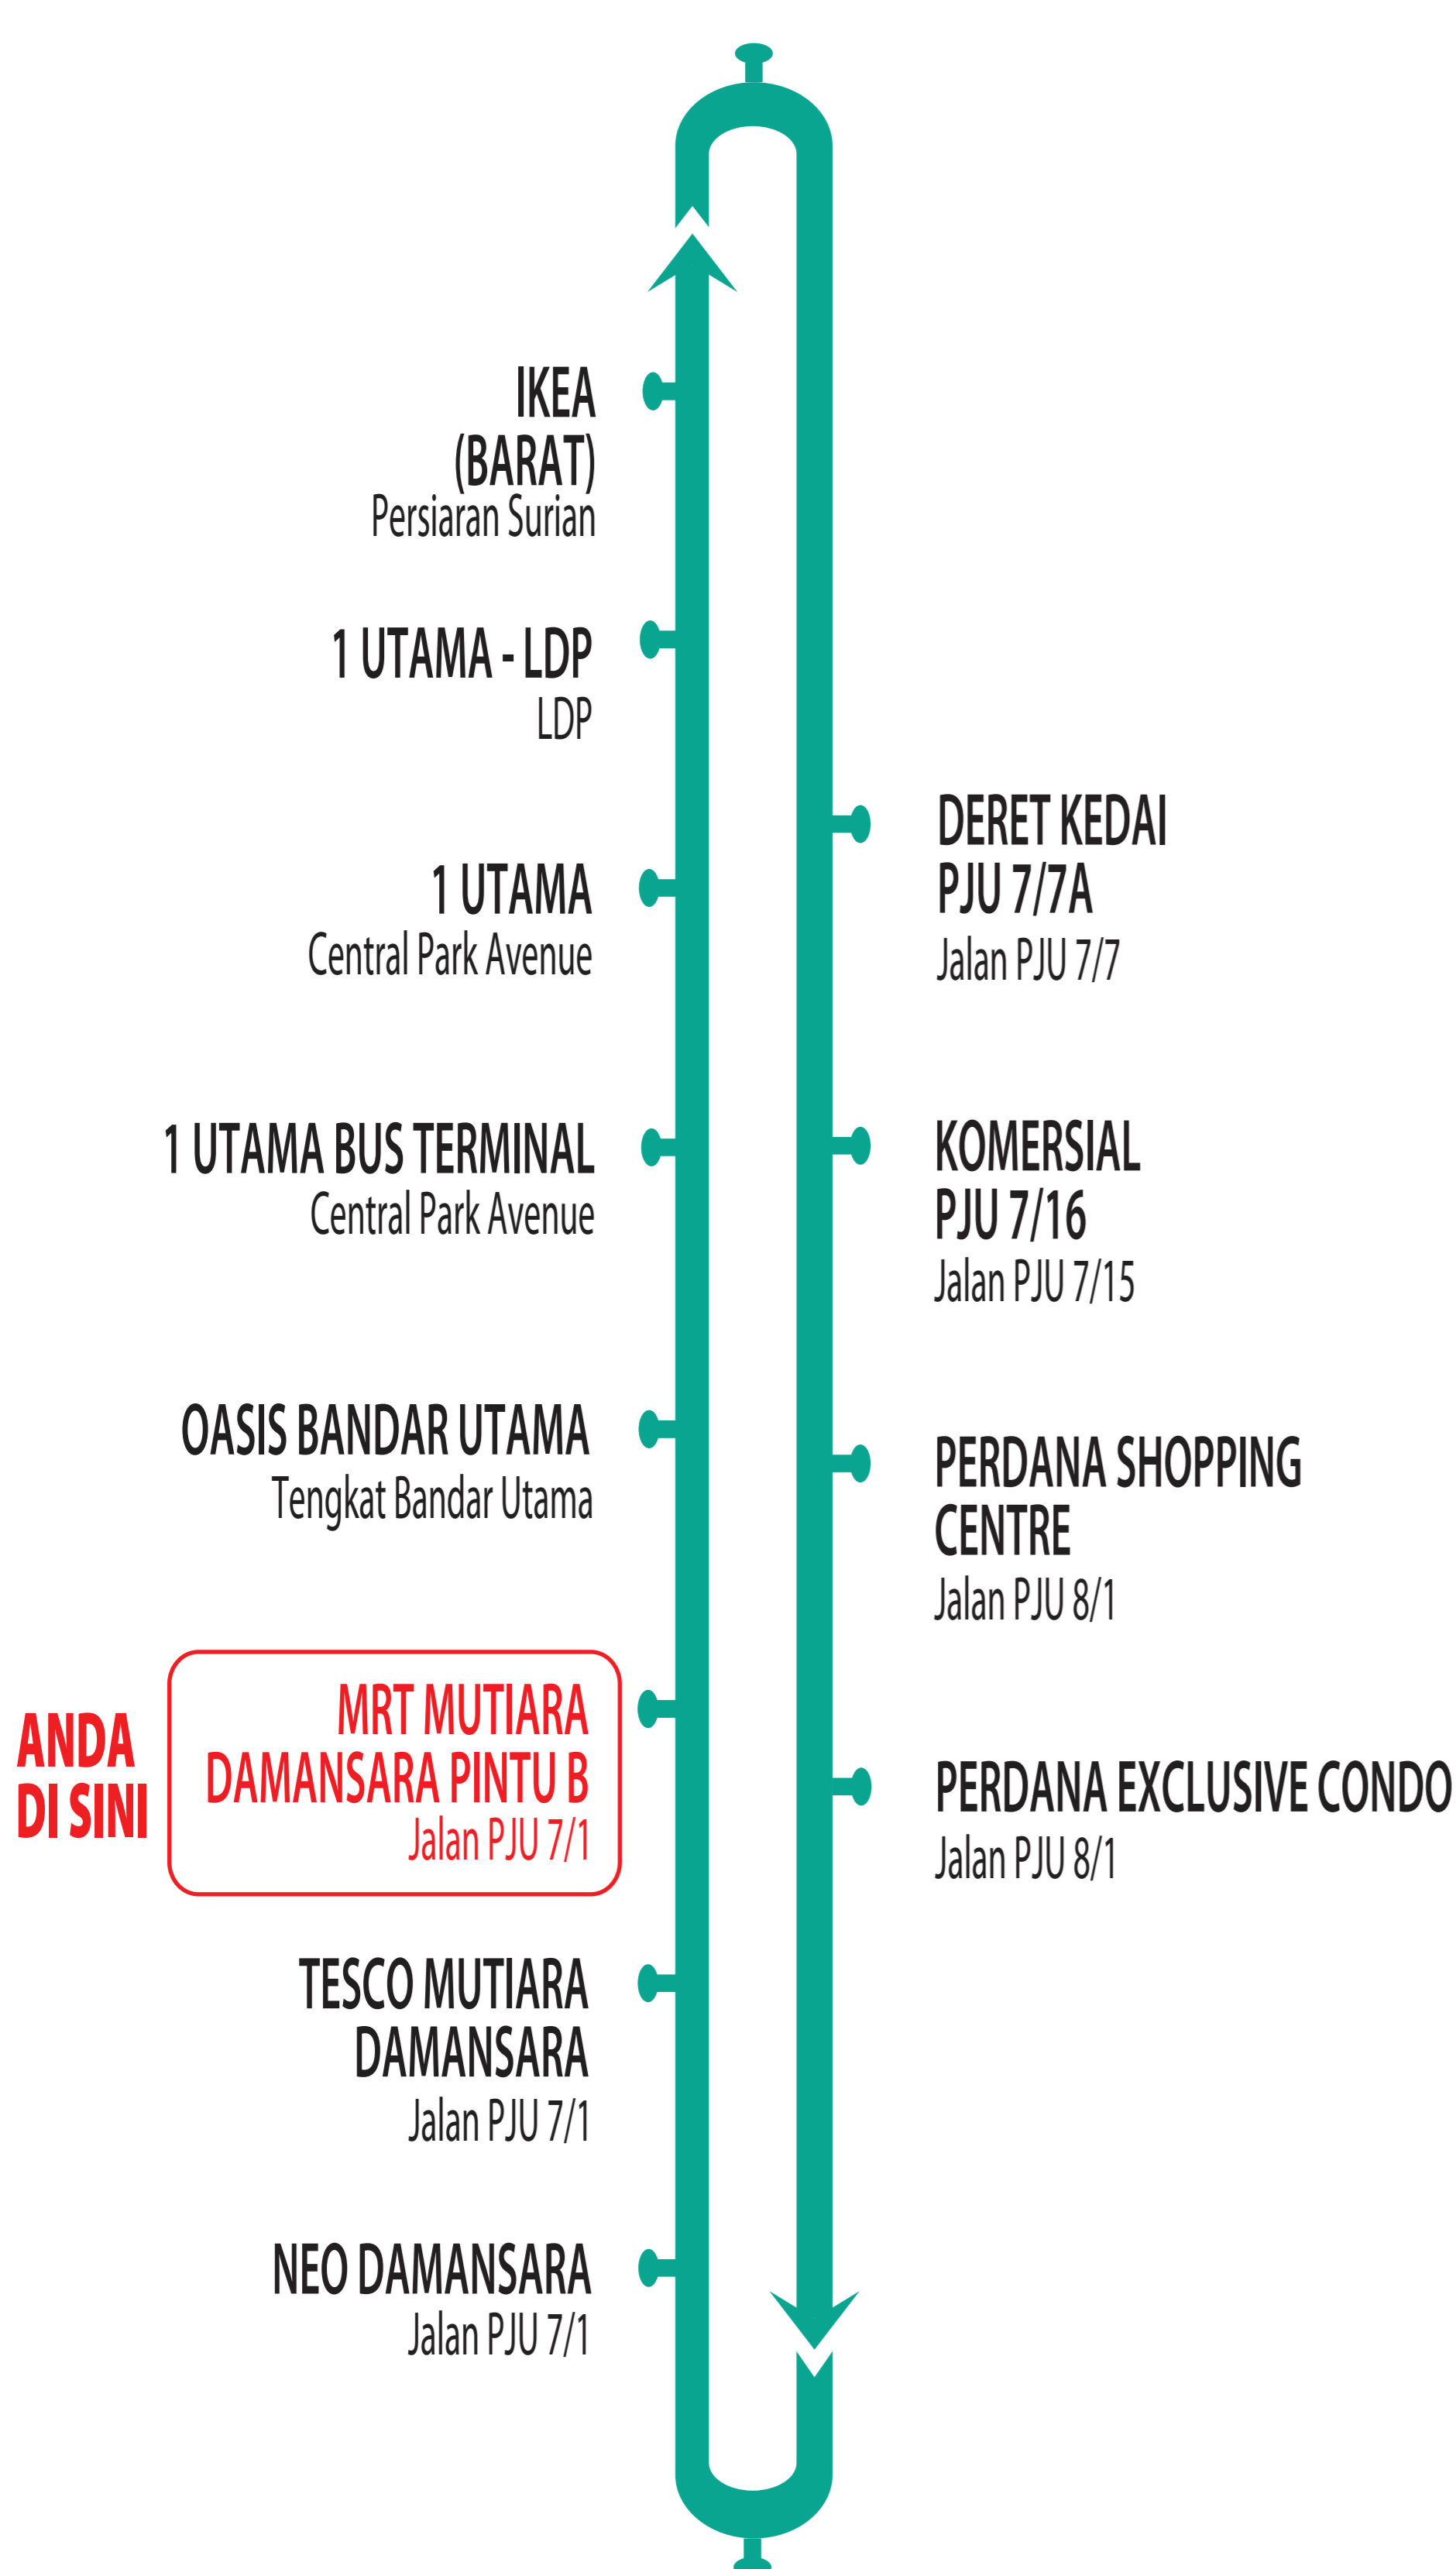

PJ 809 MRT MUTIARA DAMANSARA PINTU B

Jalan PJU 7/1

STESEN MRT
MUTIARA DAMANSARA PINTU C

STESEN MRT
MUTIARA DAMANSARA PINTU B **ANDA
DI SINI**

T809

T810

METROPOLITAN SQUARE

Jalan PJU 8/1

EMPIRE DAMANSARA

Jalan PJU 8/8

INFORMASI KEKERAPAN
10 MINIT HINGGA 15 MINIT

WAKTU OPERASI
5.30 PAGI HINGGA 11.30 MALAM

i PETUNJUK

T100	MRT SG. BULOH - HOSPITAL SG. BULOH
T101	MRT SG. BULOH - BUKIT RAHMAN
T102	MRT SG. BULOH - KG. PAYA JARAS
T104	MRT KG. SELAMAT - KG. BARU SG. BULOH
T801	MRT KWASA SENTRAL - SEK. 7 & 8 KOTA DAMANSARA
T802	MRT KWASA SENTRAL - SUBANG BESTARI
T803	MRT KWASA SENTRAL - SEK. 6 KOTA DAMANSARA
T804	MRT KWASA SENTRAL - SUBANG PERDANA
T805	MRT KOTA DAMANSARA - SEK. 4 & 5 KOTA DAMANSARA
T806	MRT KOTA DAMANSARA - SELANGOR SCIENCE PARK
T807	MRT SURIAN - MUTIARA TROPICANA
T808	MRT SURIAN - SEK. 11 KOTA DAMANSARA
T809	MRT MUTIARA DAMANSARA - DAMANSARA PERDANA
T810	MRT MUTIARA DAMANSARA - BUKIT LANJAN
T811	MRT BANDAR UTAMA - KG. KAYU ARA (UTARA)
T812	MRT BANDAR UTAMA - TTDI/KG. SG. PENCHALA

T813	MRT TTDI - SS22
T814	MRT TTDI - TTDI
T815	MRT PHILEO DAMANSARA - UNIVERSITI MALAYA
T816	MRT PHILEO DAMANSARA - SS2
T817	MRT PBD - MIDVALLEY
T818	MRT PBD - DESA SRI HARTAMAS
T819	MRT PBD - STESEN KL SENTRAL
T820	MRT PBD - MENARA DBKL 2
T821	MRT SEMANTAN - KOMPLEKS MAHKAMAH KL
T407	MRT TRX - KG. PANDAN
T408	MRT TAMAN PERTAMA - TAMAN BUKIT RIA
T409	MRT TAMAN MIDAH - TAMAN BUKIT PERMAI
T410	MRT TAMAN MIDAH - BANDAR TUN RAZAK
T411	MRT MUTIARA - TAMAN SUPREME
T412	MRT TAMAN CONNAUGHT - ALAM DAMAI
T413	MRT SUNTEX - TAMAN MUDUN