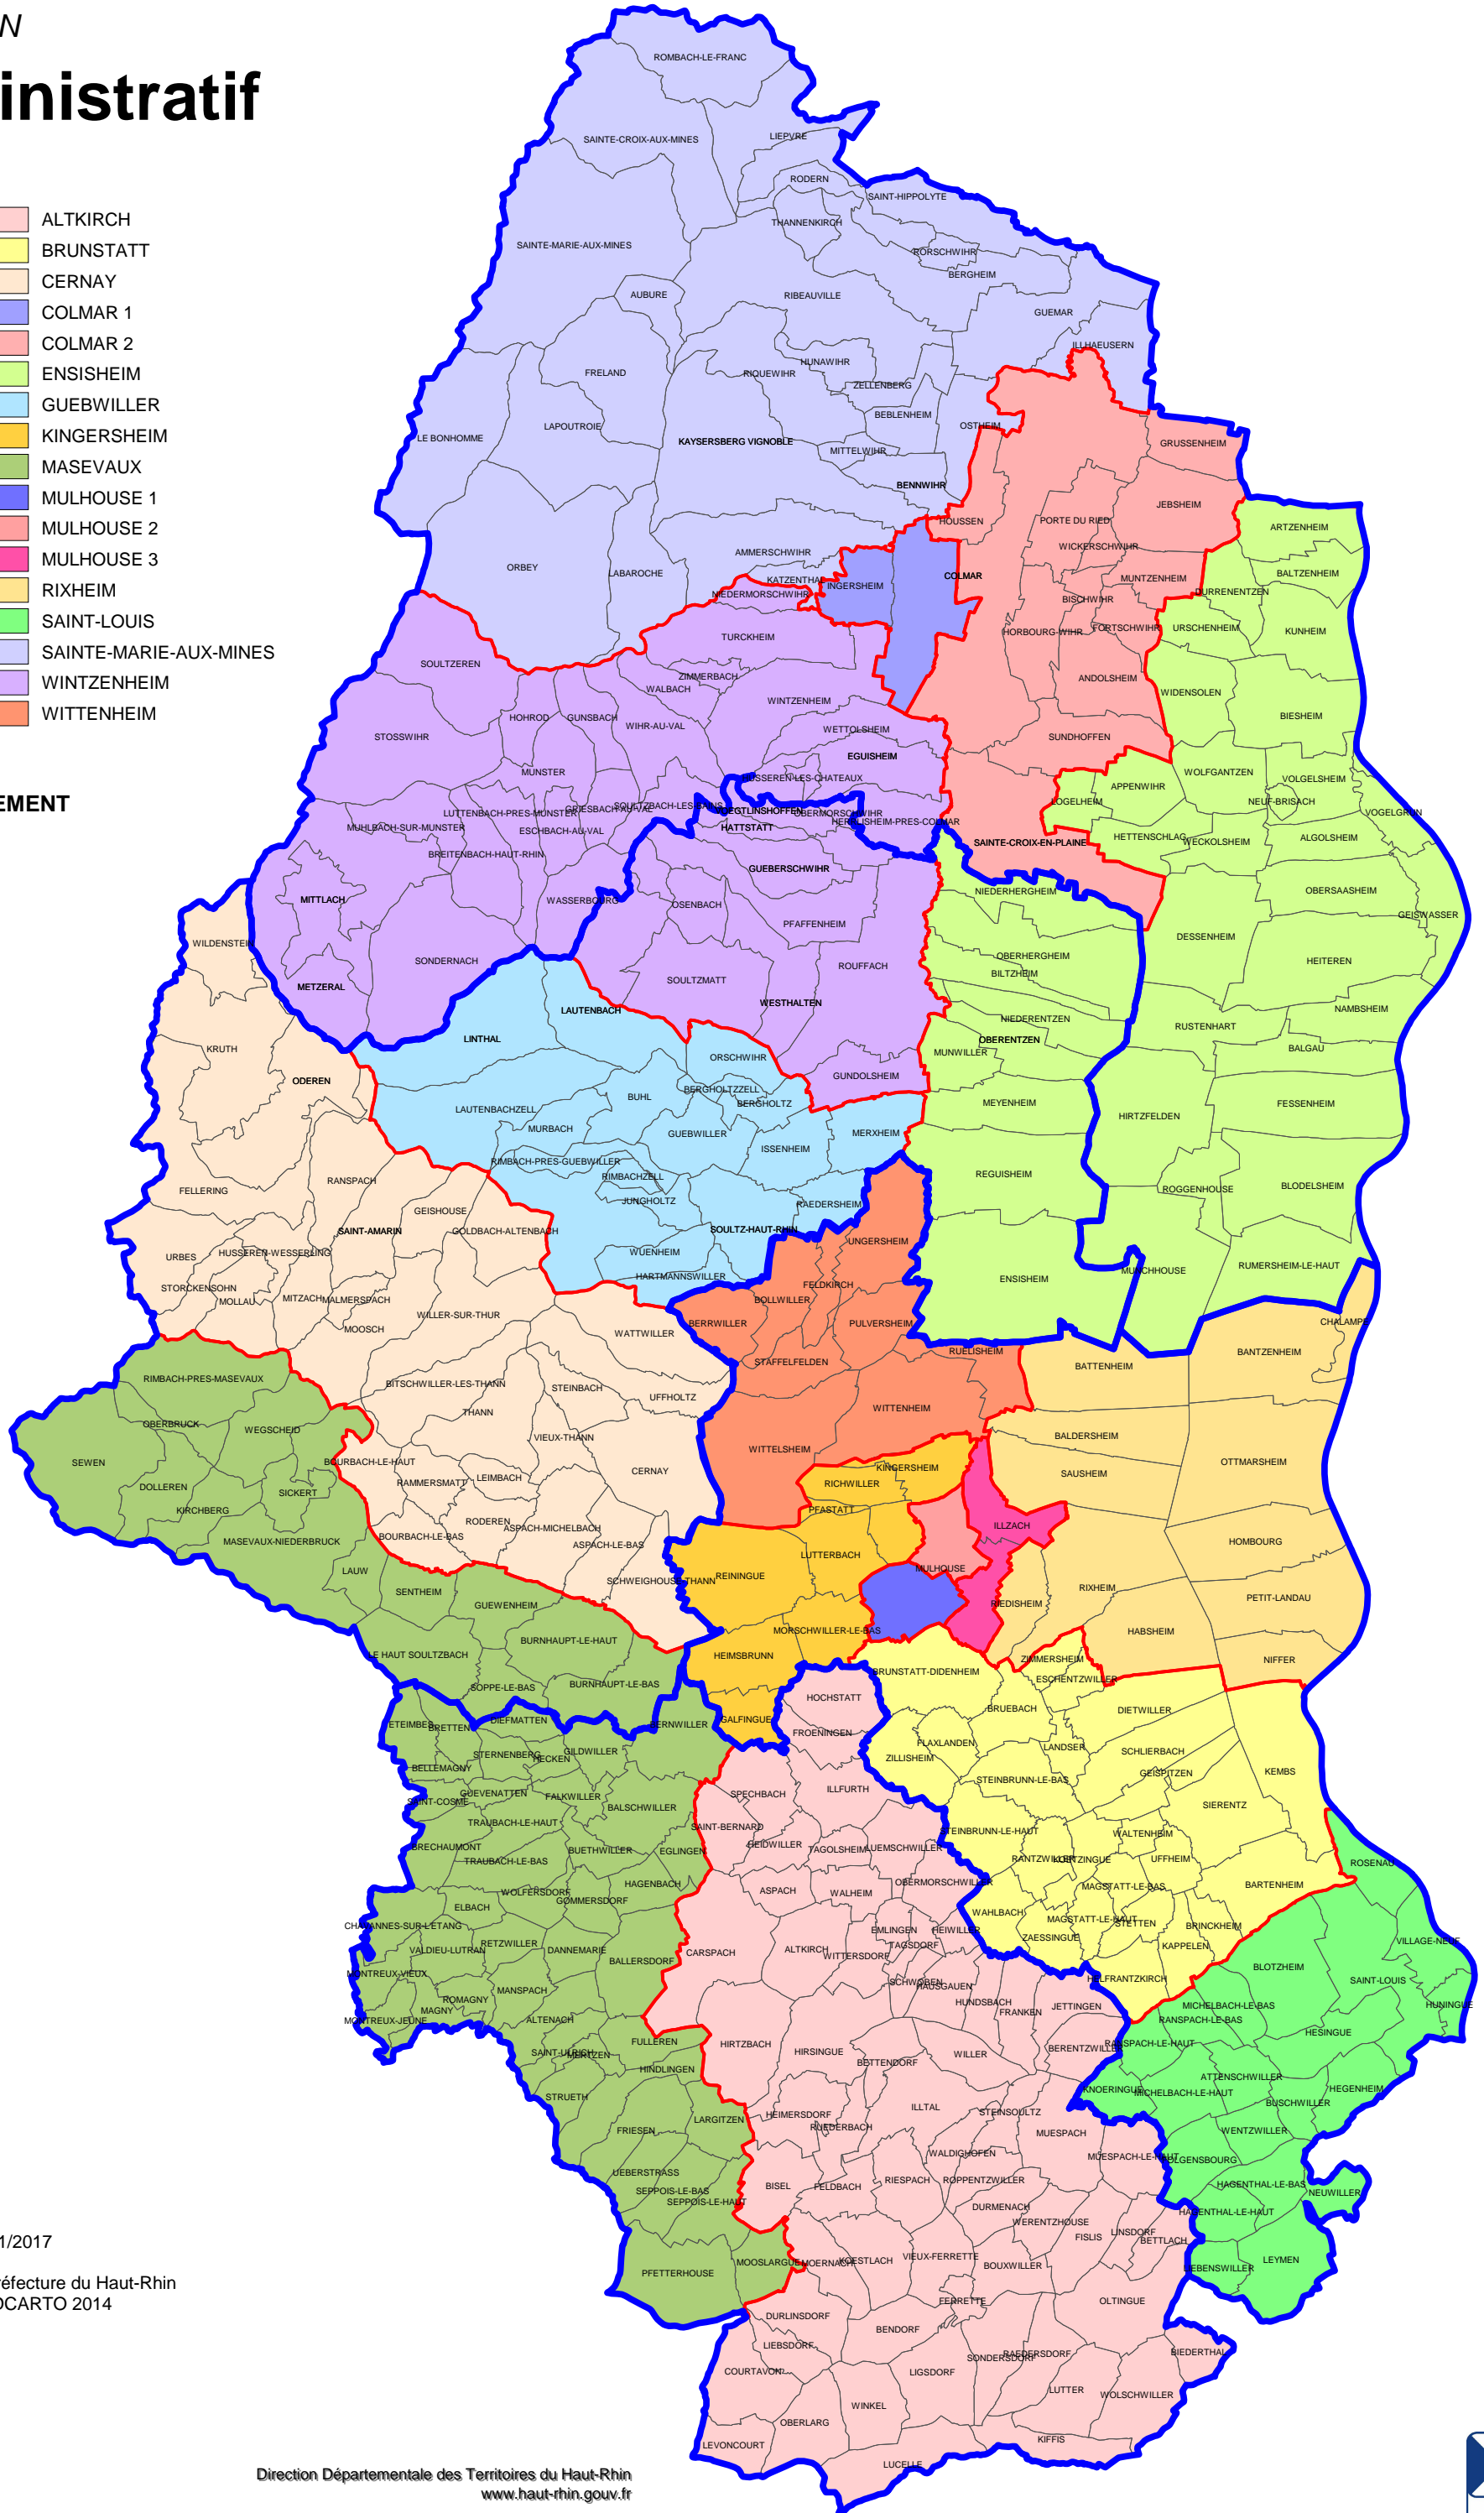

Administratif

CANTON

- ALTKIRCH
- BRUNSTATT
- CERNAY
- COLMAR 1
- COLMAR 2
- ENSISHEIM
- GUEBWILLER
- KINGERSHEIM
- MASEVAUX
- MULHOUSE 1
- MULHOUSE 2
- MULHOUSE 3
- RIXHEIM
- SAINT-LOUIS
- SAINTE-MARIE-AUX-MINES
- WINTZENHEIM
- WITTENHEIM

ARRONDISSEMENT

COMMUNE

Echelle : 1/250 000
 Date création : 01/01/2017
 DDT68/MIT
 Source : INSEE - Préfecture du Haut-Rhin
 Référentiel : IGN BDCARTO 2014