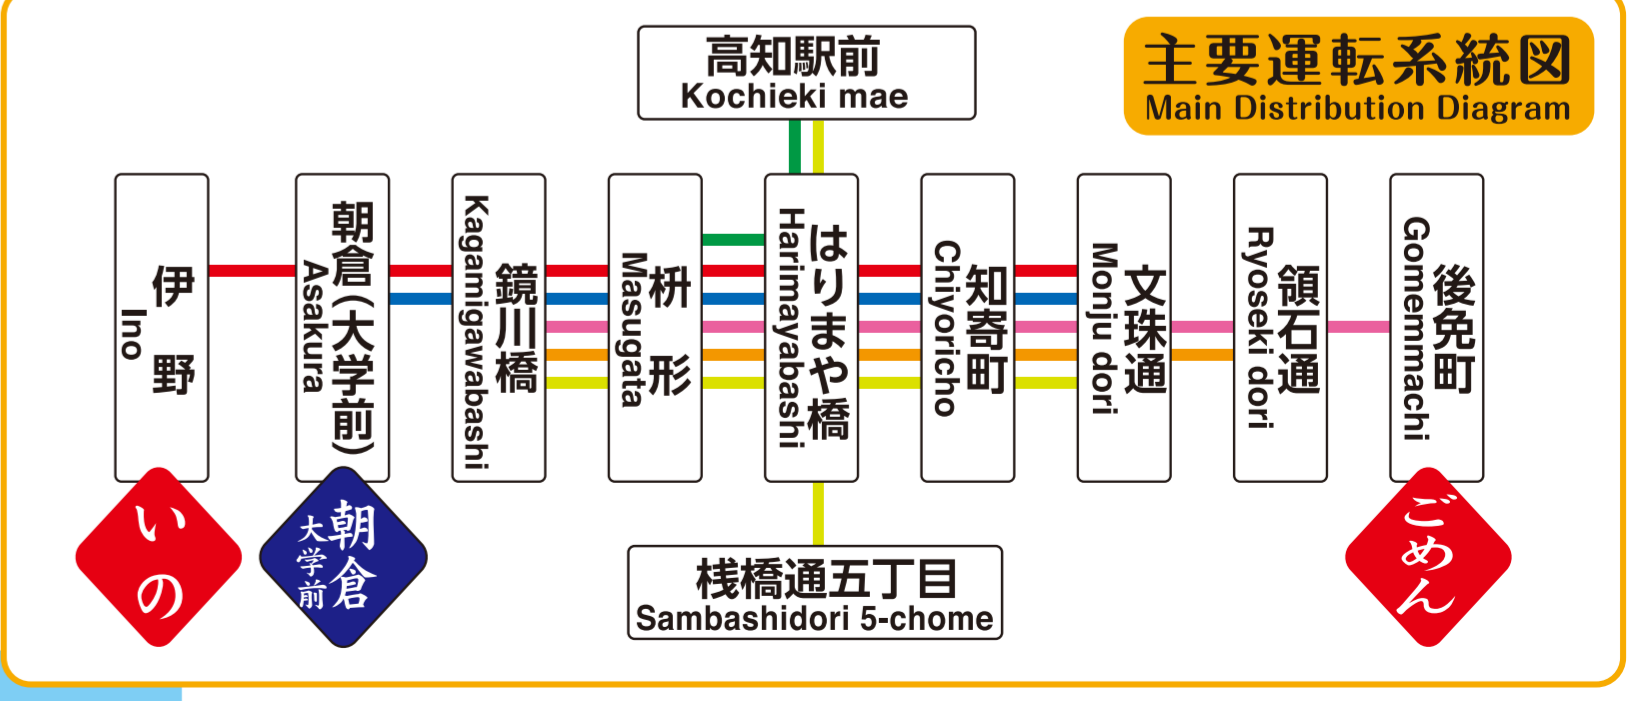

**棧橋通二丁目** Sambashidori 2-chome

**棧橋通三丁目** Sambashidori 3-chome

**棧橋通四丁目** Sambashidori 4-chome

**棧橋車庫前** Sambashishako mae

**棧橋通五丁目** Sambashidori 5-chome

**高知県立県民文化ホール**  
Kochi Prefectural Culture Hall  
[県庁前]から徒歩約1分

**高知県立県民体育館**  
Kochi Prefectural Gymnasium  
[棧橋通三丁目]下車すぐ

**高知市文化プラザかるぽーと**  
Kochi City Culture Plaza CUL-PORT  
[菜園場町]から徒歩約3分

**高知県立埋蔵文化財センター**  
Buried Cultural Property Investigation  
[住吉通]から徒歩約6分

**南国市立図書館**  
Nankoku City Library  
[東工業前]から徒歩約1分

**高知市文化プラザかるぽーと**  
Kochi City Culture Plaza CUL-PORT  
[菜園場町]から徒歩約3分

**高知県立埋蔵文化財センター**  
Buried Cultural Property Investigation  
[住吉通]から徒歩約6分

**南国市立図書館**  
Nankoku City Library  
[東工業前]から徒歩約1分

至四万十市

至高松

至高松  
至高松

至高松