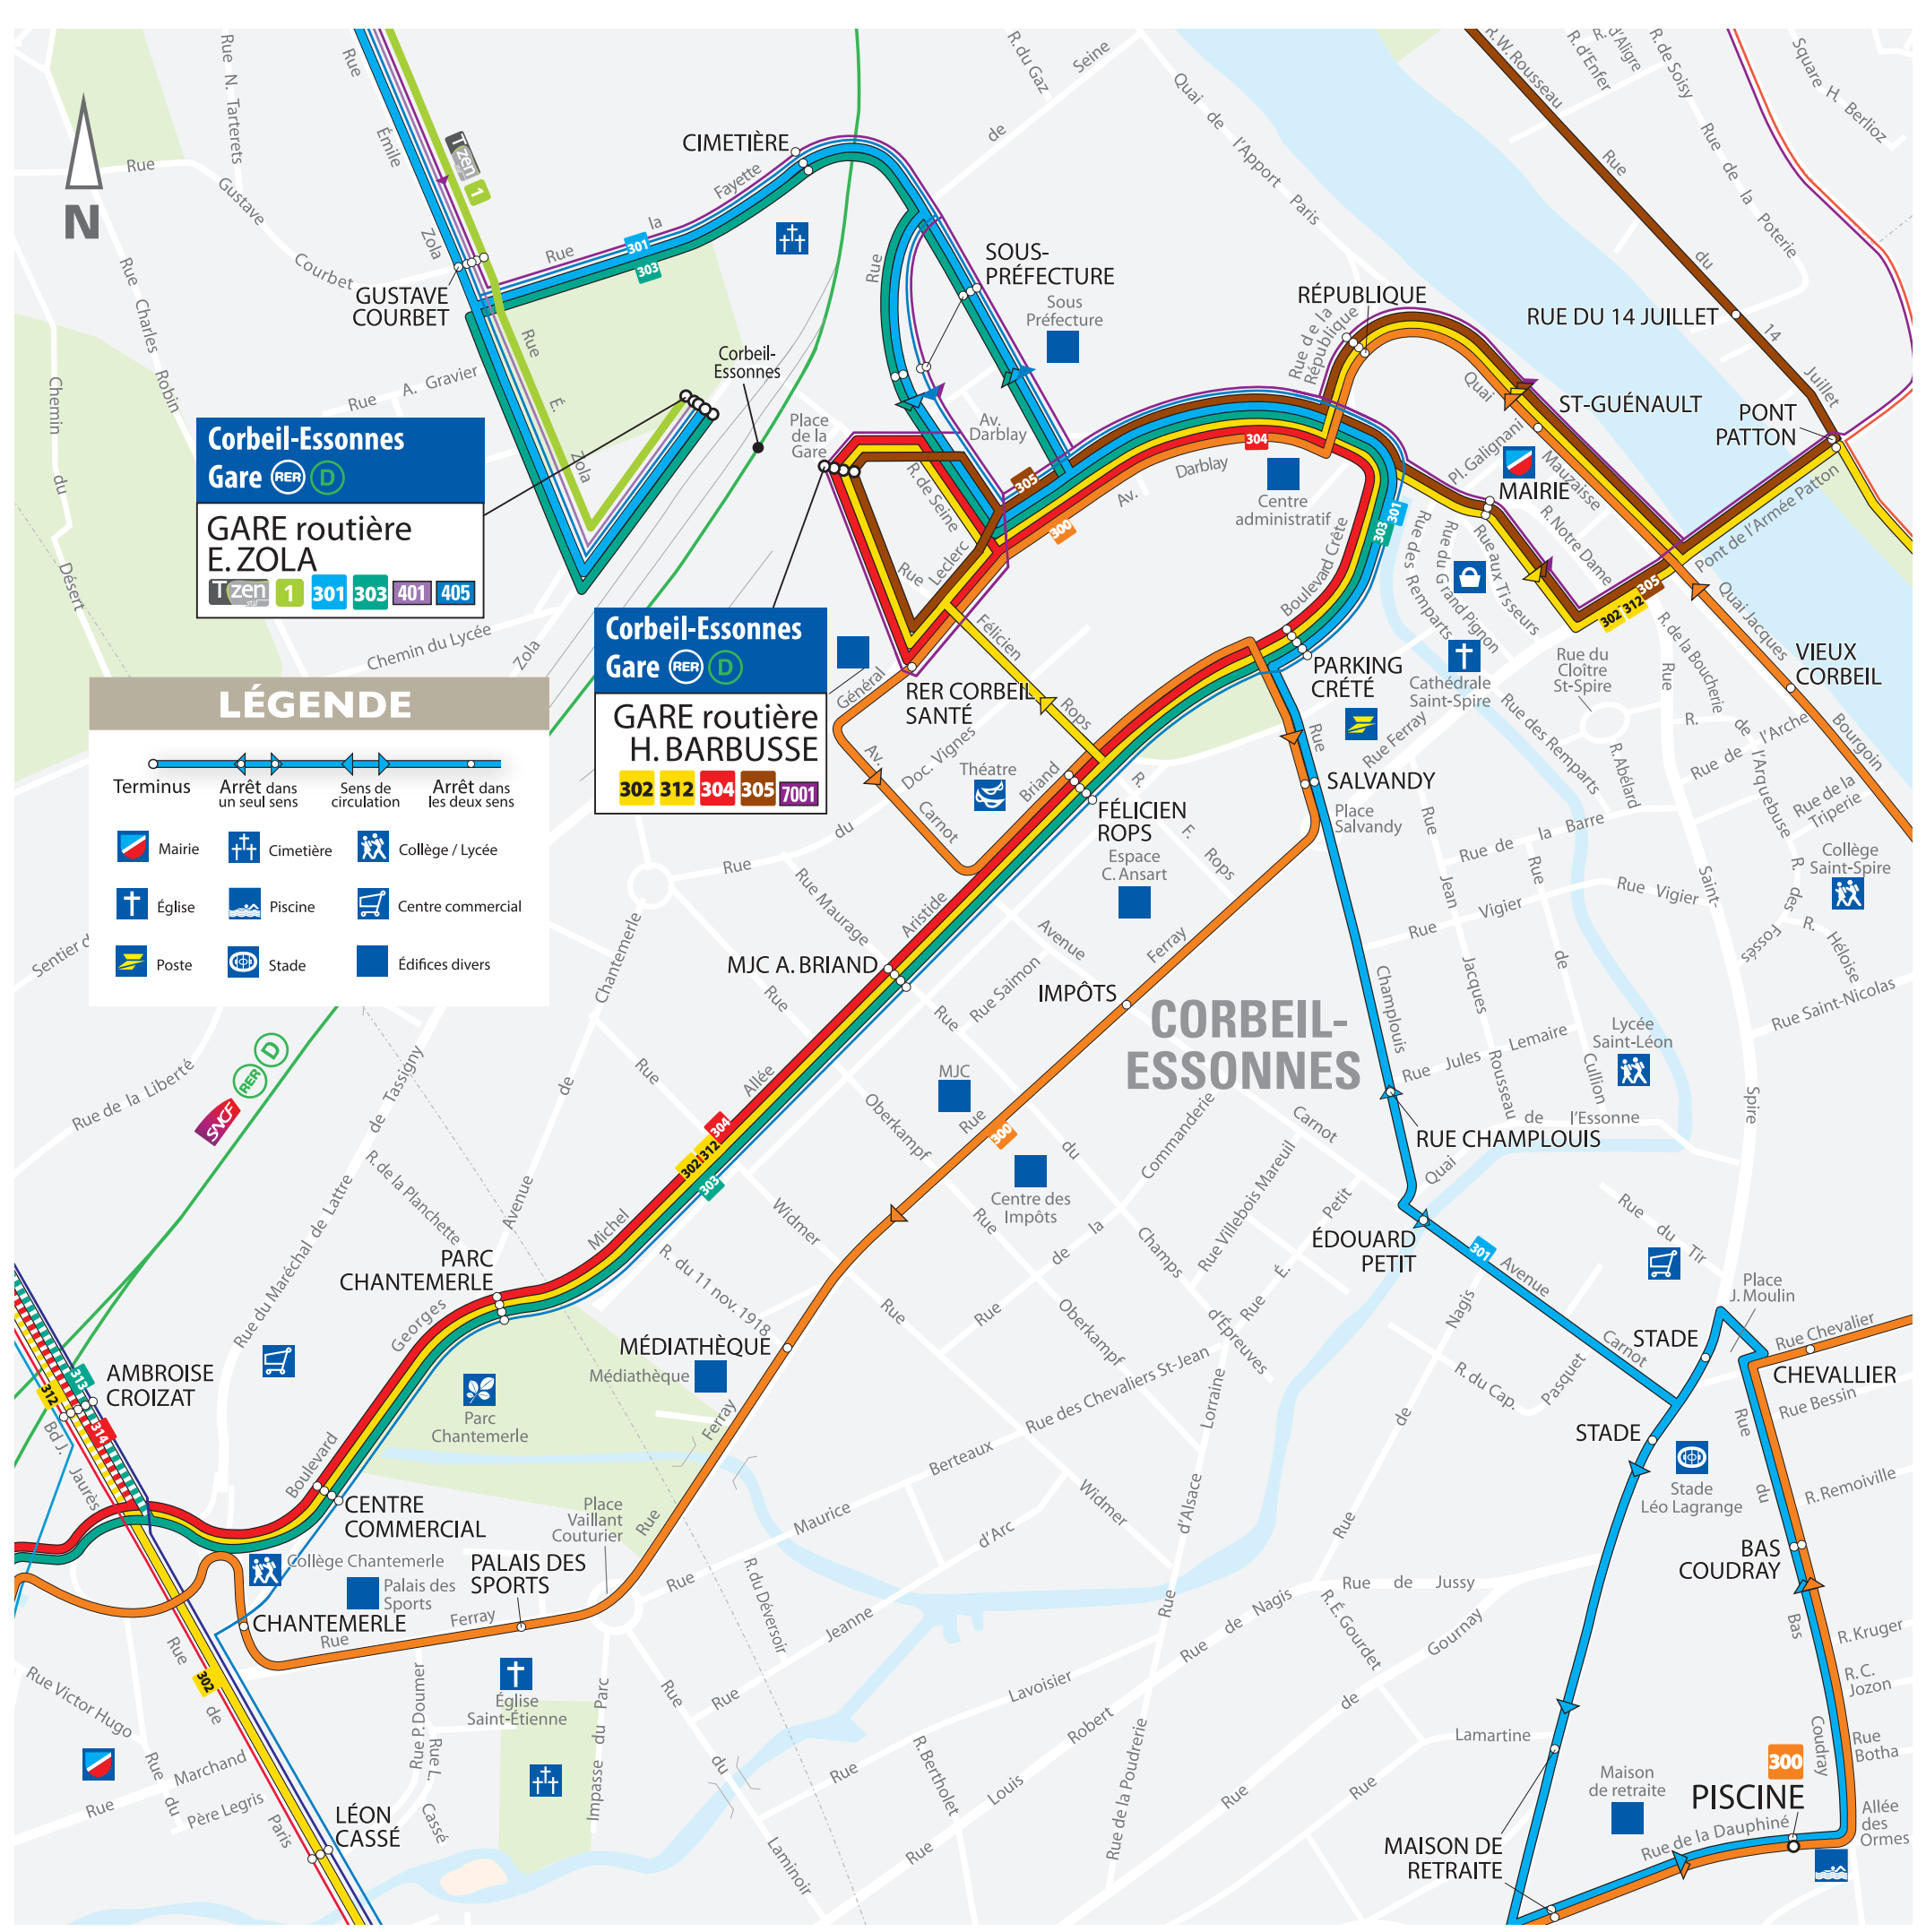

MENNECY

- **Le Bel Air**
Centre Commercial

VILLABÉ

- **Mag Presse***
Centre Commercial Carrefour

* Équipé d'un terminal de vente et rechargement Pass Navigo

LIGNES DU RÉSEAU SEINE ESSONNE BUS

- 300** Corbeil Essonnes boucle centre ville
- 301** Le Coudray-Montceaux - Corbeil Essonnes Demi-Lune - Corbeil Essonnes Gare RER (É. Zola) - EXONA / SNECMA
- 302** Morsang sur Seine - Saintry sur Seine - Corbeil Essonnes Gare RER (H. Barbusse)
- 312** Renfort scolaire vers lycée Robert Doisneau
- 303** Corbeil Essonnes H. Dunant - Moulin Galant Gare - Corbeil Essonnes Gare RER (É. Zola)
- 313** Renfort scolaire vers lycée Robert Doisneau
- 304** Villabé Centre Commercial - Corbeil Essonnes Gare RER (H. Barbusse)
- 314** Renfort scolaire de Vert le Petit - Vert le Grand - Écharçon - Villabé vers Lycée Robert Doisneau
- 305** Corbeil Essonnes Gare RER (H. Barbusse) - Ettilles - Soisy-sur-Seine
- 24.11** Évry - Champcueil - Auvernaux
- 24.12** Évry - Champcueil - Auvernaux

AUTRES LIGNES

- Tice**
- 401** St Michel-sur-Orge - Corbeil Essonnes Gare RER (É. Zola)
- 402** Épinay-sur-Orge - Le Coudray-Montceaux
- 405** Ris Orangis - Corbeil Essonnes Gare RER (É. Zola)

- Soeur**
- 7001** Évry-Courcouronnes - St Germain-lès-Corbeil
- 7005** St Germain-lès-Corbeil - Morsang-sur-Seine