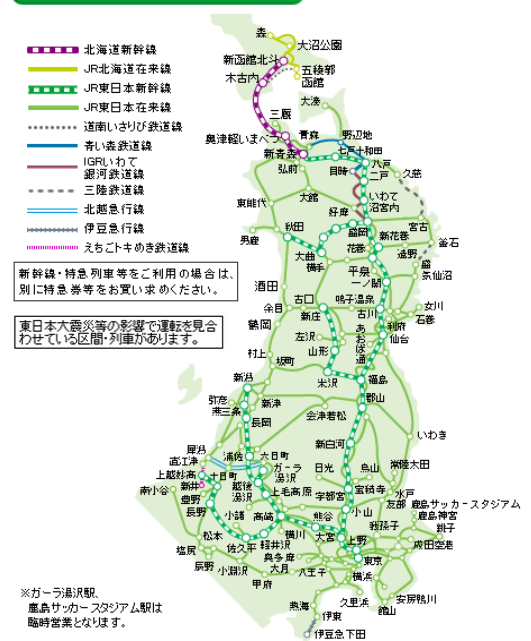

平成 29 年 6 月 8 日
東日本旅客鉄道株式会社
北海道旅客鉄道株式会社

「三連休東日本・函館パス」の発売について

JR東日本とJR北海道では今年も、三連休にご利用可能で、東日本エリアと函館エリアの普通列車普通車自由席が乗り放題となる「三連休東日本・函館パス」を発売します。別に特急券等をお買い求めいただければ新幹線や特急列車もご利用いただけます。

今年も三連休は「三連休東日本・函館パス」を使って、東日本エリアから函館エリアまでおトクな鉄道旅行はいかがですか？

■ 商品概要

1 きっぷの名称 「三連休東日本・函館パス」

2 発売期間とご利用期間

	利用期間	発売期間
海の日	平成 29 年 7 月 15 日～7 月 17 日	平成 29 年 6 月 15 日～7 月 14 日
敬老の日	平成 29 年 9 月 16 日～9 月 18 日	平成 29 年 8 月 16 日～9 月 15 日
体育の日	平成 29 年 10 月 7 日～10 月 9 日	平成 29 年 9 月 7 日～10 月 6 日
文化の日	平成 29 年 11 月 3 日～11 月 5 日	平成 29 年 10 月 3 日～11 月 2 日
建国記念の日	平成 30 年 2 月 10 日～2 月 12 日	平成 30 年 1 月 10 日～2 月 9 日

※有効期間は連続する3日となります。

※各利用期間開始日の前日までの発売です。

※平成29年8月11日～8月13日、平成29年12月30日～平成30年1月1日及び平成30年1月6日～1月8日の設定はありません。

3 おねだん 大人14,050円 小児4,300円

4 発売箇所

JR東日本・JR北海道の主な駅の指定席券売機、みどりの窓口、旅行センターおよび主な旅行会社で発売します。

※JR北海道プラザ大阪支店では発売しません。

5 きっぷの内容

(1) ご利用いただける路線について

フリーエリア内(右図)のJR東日本線、JR北海道線、道南いさりび鉄道線、青い森鉄道線、IGRいわて銀河鉄道線、三陸鉄道線、北越急行線、伊豆急行線及びえちごトキめき鉄道線の普通列車(快速含む)の普通車自由席およびBRTが乗り降り自由です。

三連休東日本・函館パスフリーエリア

(2) 新幹線（特急含む）等のご利用について

別に特急券等をお買い求めいただければ新幹線（特急含む）等もご利用いただけます。