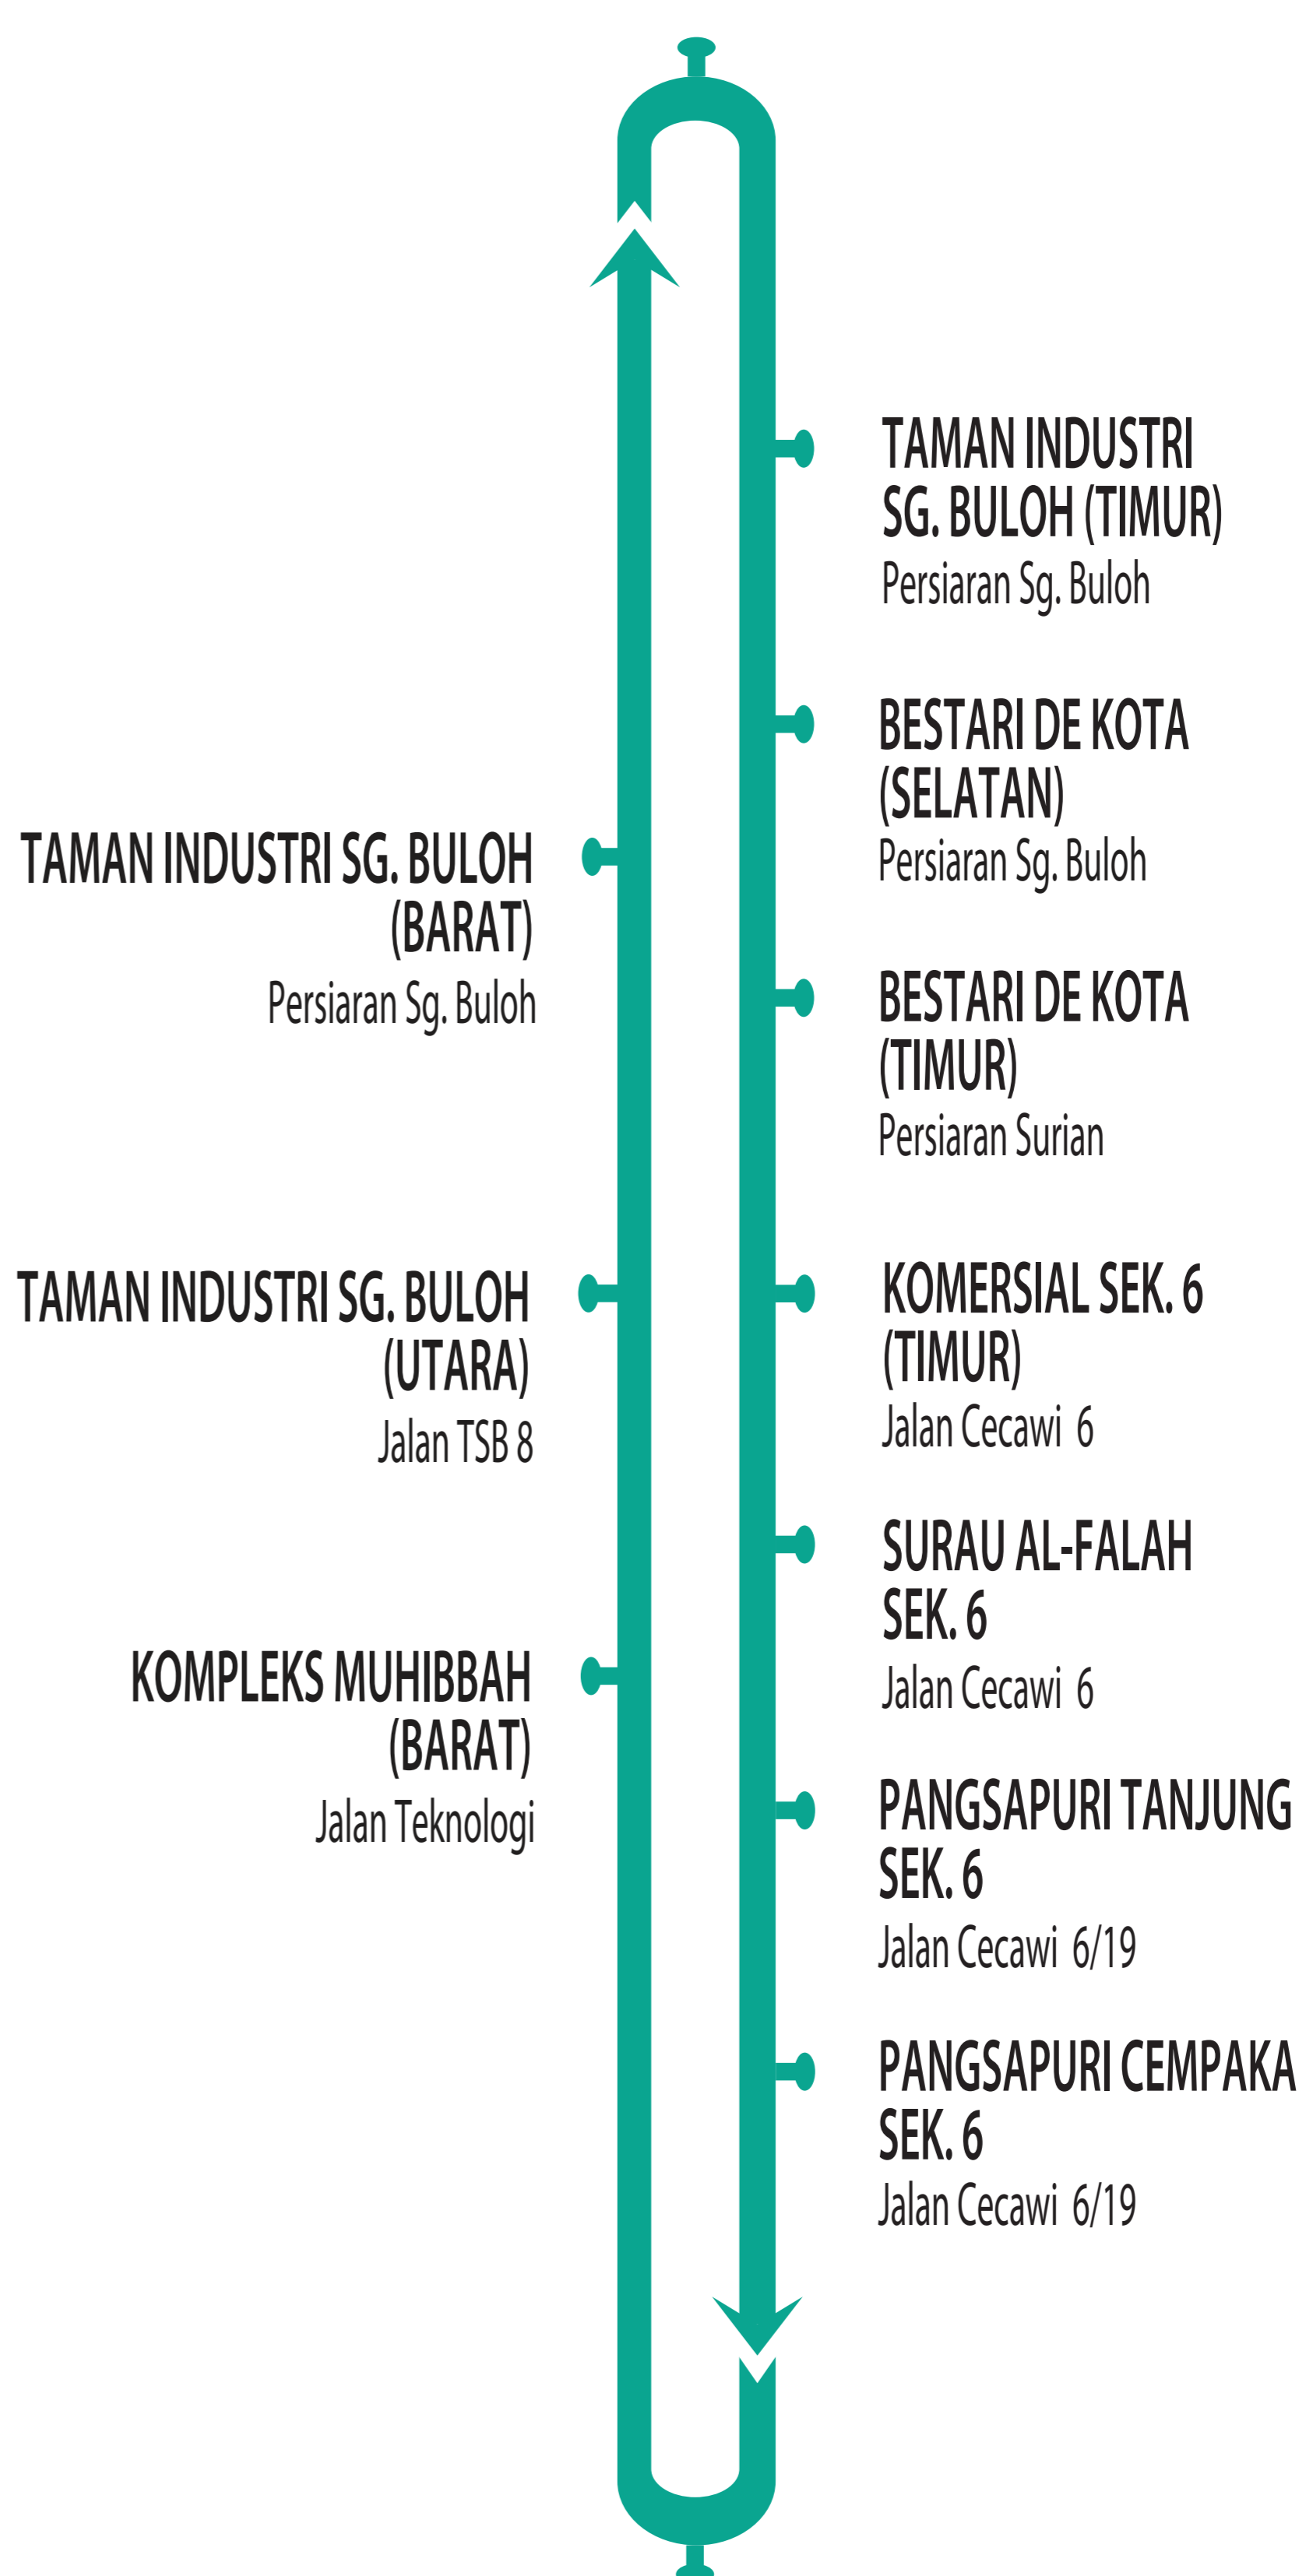

SA 1020 STESEN MRT KWASA SENTRAL

Jalan Sg. Buloh

STESEN MRT KWASA SENTRAL

ANDA
DI SINI

T801

T803

KOMERSIAL NURI 7A

Jalan Nuri 7

KOMERSIAL SEK. 6 (BARAT)

Jalan Cecawi 6/18

INFORMASI KEKERAPAN 10 MINIT HINGGA 15 MINIT

WAKTU OPERASI

5.30 PAGI HINGGA 11.30 MALAM

i PETUNJUK

T100	MRT SG. BULOH - HOSPITAL SG. BULOH
T101	MRT SG. BULOH - BUKIT RAHMAN
T102	MRT SG. BULOH - KG. PAYA JARAS
T104	MRT KG. SELAMAT - KG. BARU SG. BULOH
T801	MRT KWASA SENTRAL - SEK. 7 & 8 KOTA DAMANSARA
T802	MRT KWASA SENTRAL - SUBANG BESTARI
T803	MRT KWASA SENTRAL - SEK. 6 KOTA DAMANSARA
T804	MRT KWASA SENTRAL - SUBANG PERDANA
T805	MRT KOTA DAMANSARA - SEK. 4 & 5 KOTA DAMANSARA
T806	MRT KOTA DAMANSARA - SELANGOR SCIENCE PARK
T807	MRT SURIAN - MUTIARA TROPICANA
T808	MRT SURIAN - SEK. 11 KOTA DAMANSARA
T809	MRT MUTIARA DAMANSARA - DAMANSARA PERDANA
T810	MRT MUTIARA DAMANSARA - BUKIT LANJAN
T811	MRT BANDAR UTAMA - KG. KAYU ARA (UTARA)
T812	MRT BANDAR UTAMA - TTDI/KG. SG. PENCHALA

T813	MRT TTDI - SS22
T814	MRT TTDI - TTDI
T815	MRT PHILEO DAMANSARA - UNIVERSITI MALAYA
T816	MRT PHILEO DAMANSARA - SS2
T817	MRT PBD - MIDVALLEY
T818	MRT PBD - DESA SRI HARTAMAS
T819	MRT PBD - STESEN KL SENTRAL
T820	MRT PBD - MENARA DBKL 2
T821	MRT SEMANTAN - KOMPLEKS MAHKAMAH KL
T407	MRT TRX - KG. PANDAN
T408	MRT TAMAN PERTAMA - TAMAN BUKIT RIA
T409	MRT TAMAN MIDAH - TAMAN BUKIT PERMAI
T410	MRT TAMAN MIDAH - BANDAR TUN RAZAK
T411	MRT MUTIARA - TAMAN SUPREME
T412	MRT TAMAN CONNAUGHT - ALAM DAMAI
T413	MRT SUNTEX - TAMAN MUDUN