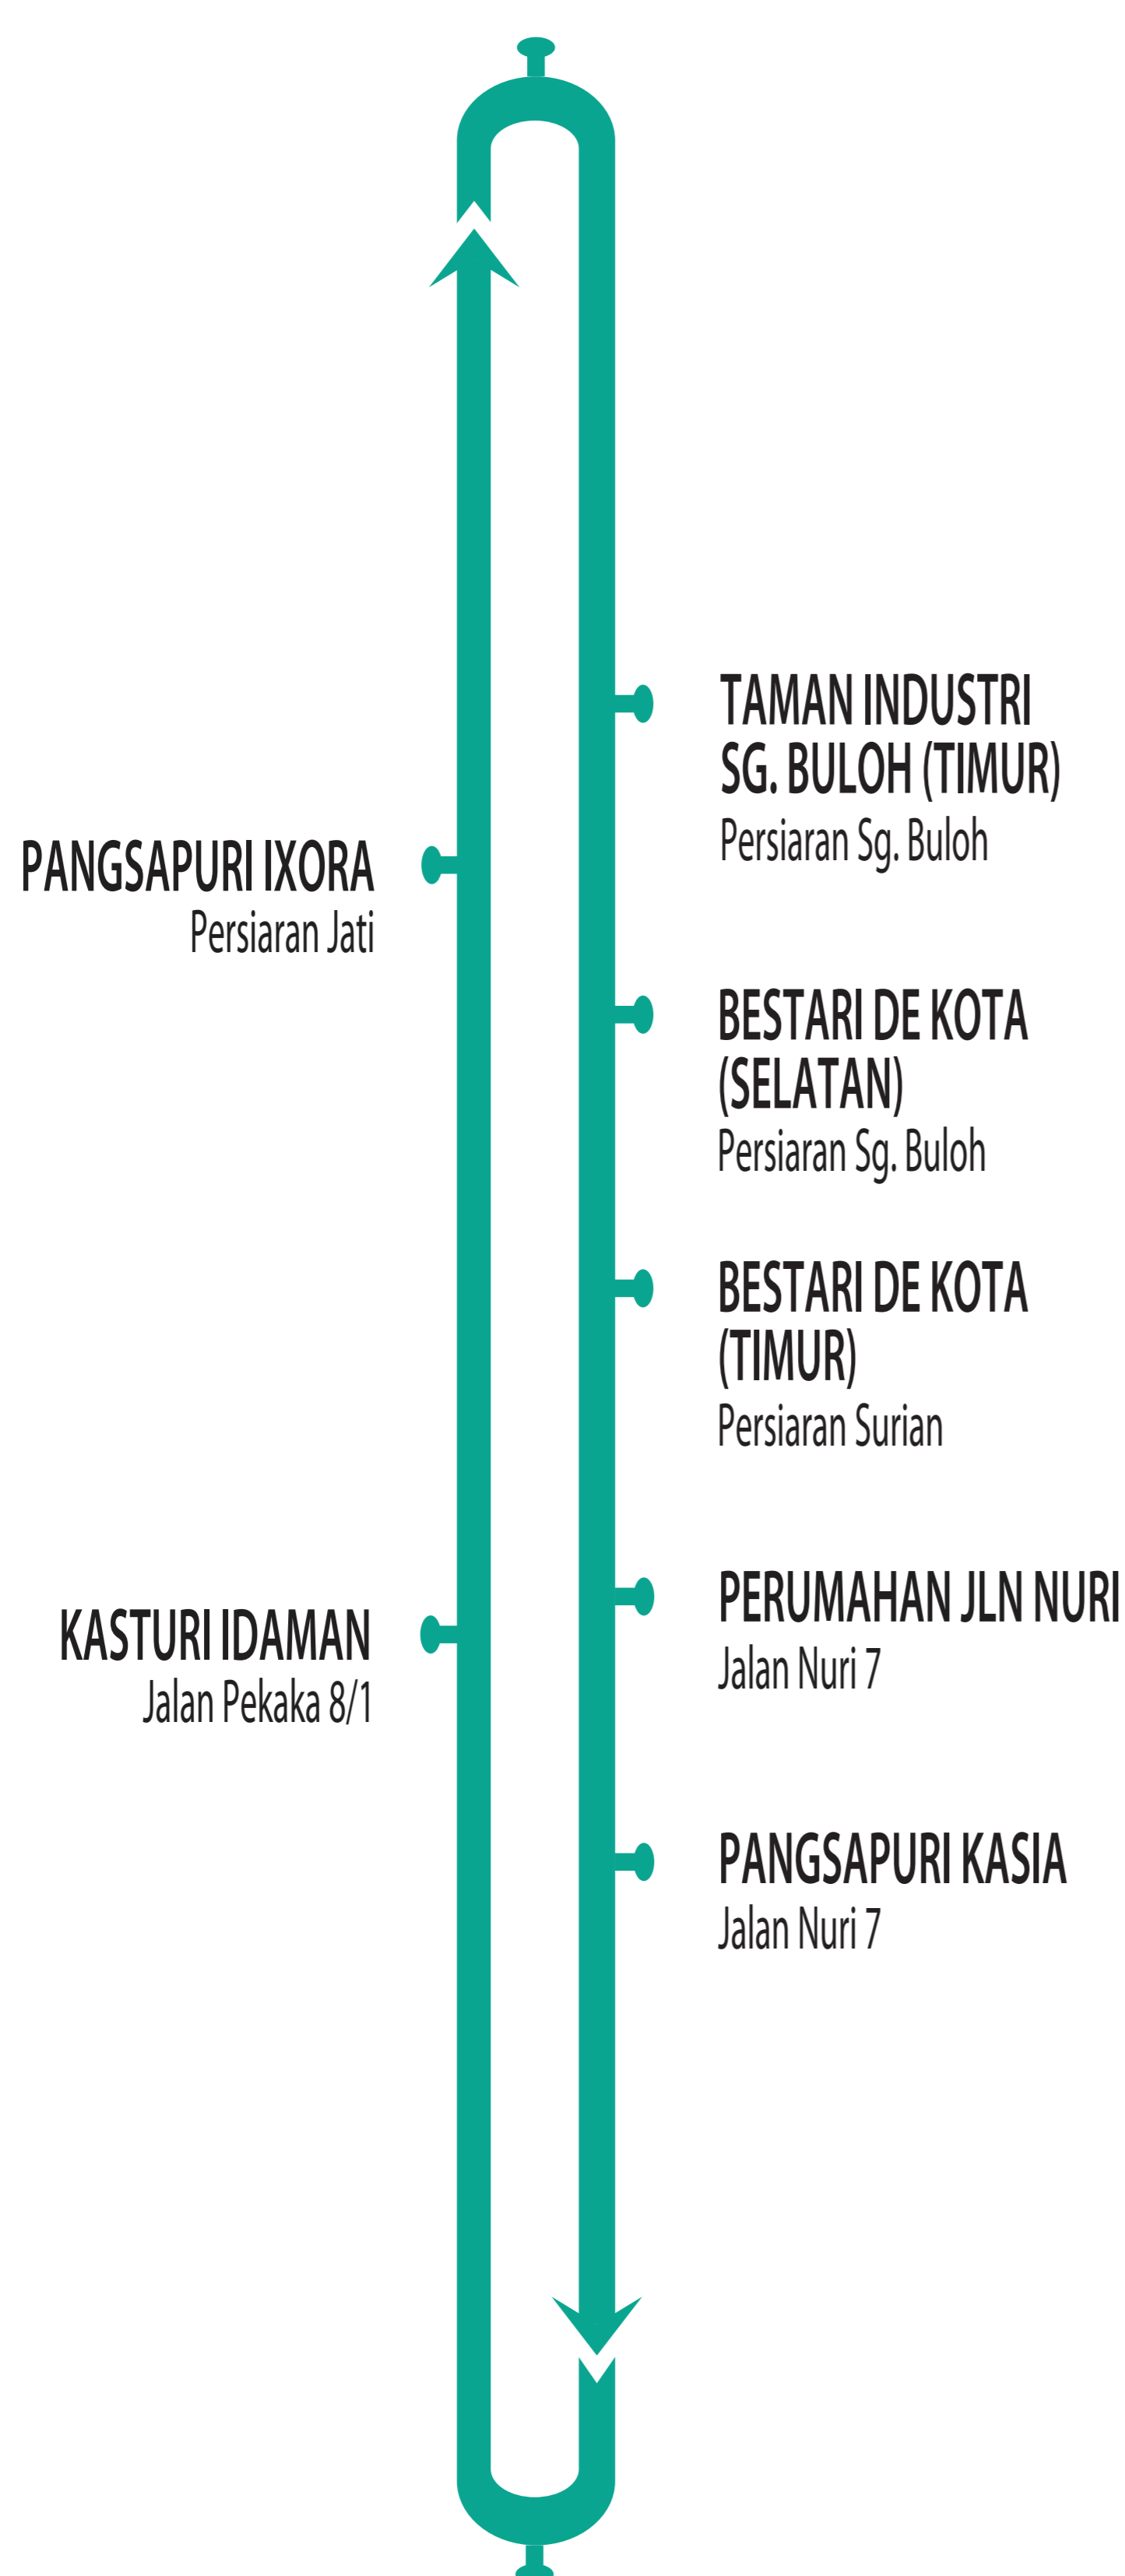

SA 1020 STESEN MRT KWASA SENTRAL

Jalan Sg. Buloh

STESEN MRT KWASA SENTRAL

ANDA
DI SINI

T801

T803

KOMERSIAL NURI 7A

Jalan Nuri 7

KOMERSIAL SEK. 6 (BARAT)

Jalan Cecawi 6/18

INFORMASI KEKERAPAN 10 MINIT HINGGA 15 MINIT

WAKTU OPERASI

5.30 PAGI HINGGA 11.30 MALAM

i PETUNJUK

T100	MRT SG. BULOH - HOSPITAL SG. BULOH
T101	MRT SG. BULOH - BUKIT RAHMAN
T102	MRT SG. BULOH - KG. PAYA JARAS
T104	MRT KG. SELAMAT - KG. BARU SG. BULOH
T801	MRT KWASA SENTRAL - SEK. 7 & 8 KOTA DAMANSARA
T802	MRT KWASA SENTRAL - SUBANG BESTARI
T803	MRT KWASA SENTRAL - SEK. 6 KOTA DAMANSARA
T804	MRT KWASA SENTRAL - SUBANG PERDANA
T805	MRT KOTA DAMANSARA - SEK. 4 & 5 KOTA DAMANSARA
T806	MRT KOTA DAMANSARA - SELANGOR SCIENCE PARK
T807	MRT SURIAN - MUTIARA TROPICANA
T808	MRT SURIAN - SEK. 11 KOTA DAMANSARA
T809	MRT MUTIARA DAMANSARA - DAMANSARA PERDANA
T810	MRT MUTIARA DAMANSARA - BUKIT LANJAN
T811	MRT BANDAR UTAMA - KG. KAYU ARA (UTARA)
T812	MRT BANDAR UTAMA - TTDI/KG. SG. PENCHALA

T813	MRT TTDI - SS22
T814	MRT TTDI - TTDI
T815	MRT PHILEO DAMANSARA - UNIVERSITI MALAYA
T816	MRT PHILEO DAMANSARA - SS2
T817	MRT PBD - MIDVALLEY
T818	MRT PBD - DESA SRI HARTAMAS
T819	MRT PBD - STESEN KL SENTRAL
T820	MRT PBD - MENARA DBKL 2
T821	MRT SEMANTAN - KOMPLEKS MAHKAMAH KL
T407	MRT TRX - KG. PANDAN
T408	MRT TAMAN PERTAMA - TAMAN BUKIT RIA
T409	MRT TAMAN MIDAH - TAMAN BUKIT PERMAI
T410	MRT TAMAN MIDAH - BANDAR TUN RAZAK
T411	MRT MUTIARA - TAMAN SUPREME
T412	MRT TAMAN CONNAUGHT - ALAM DAMAI
T413	MRT SUNTEX - TAMAN MUDUN