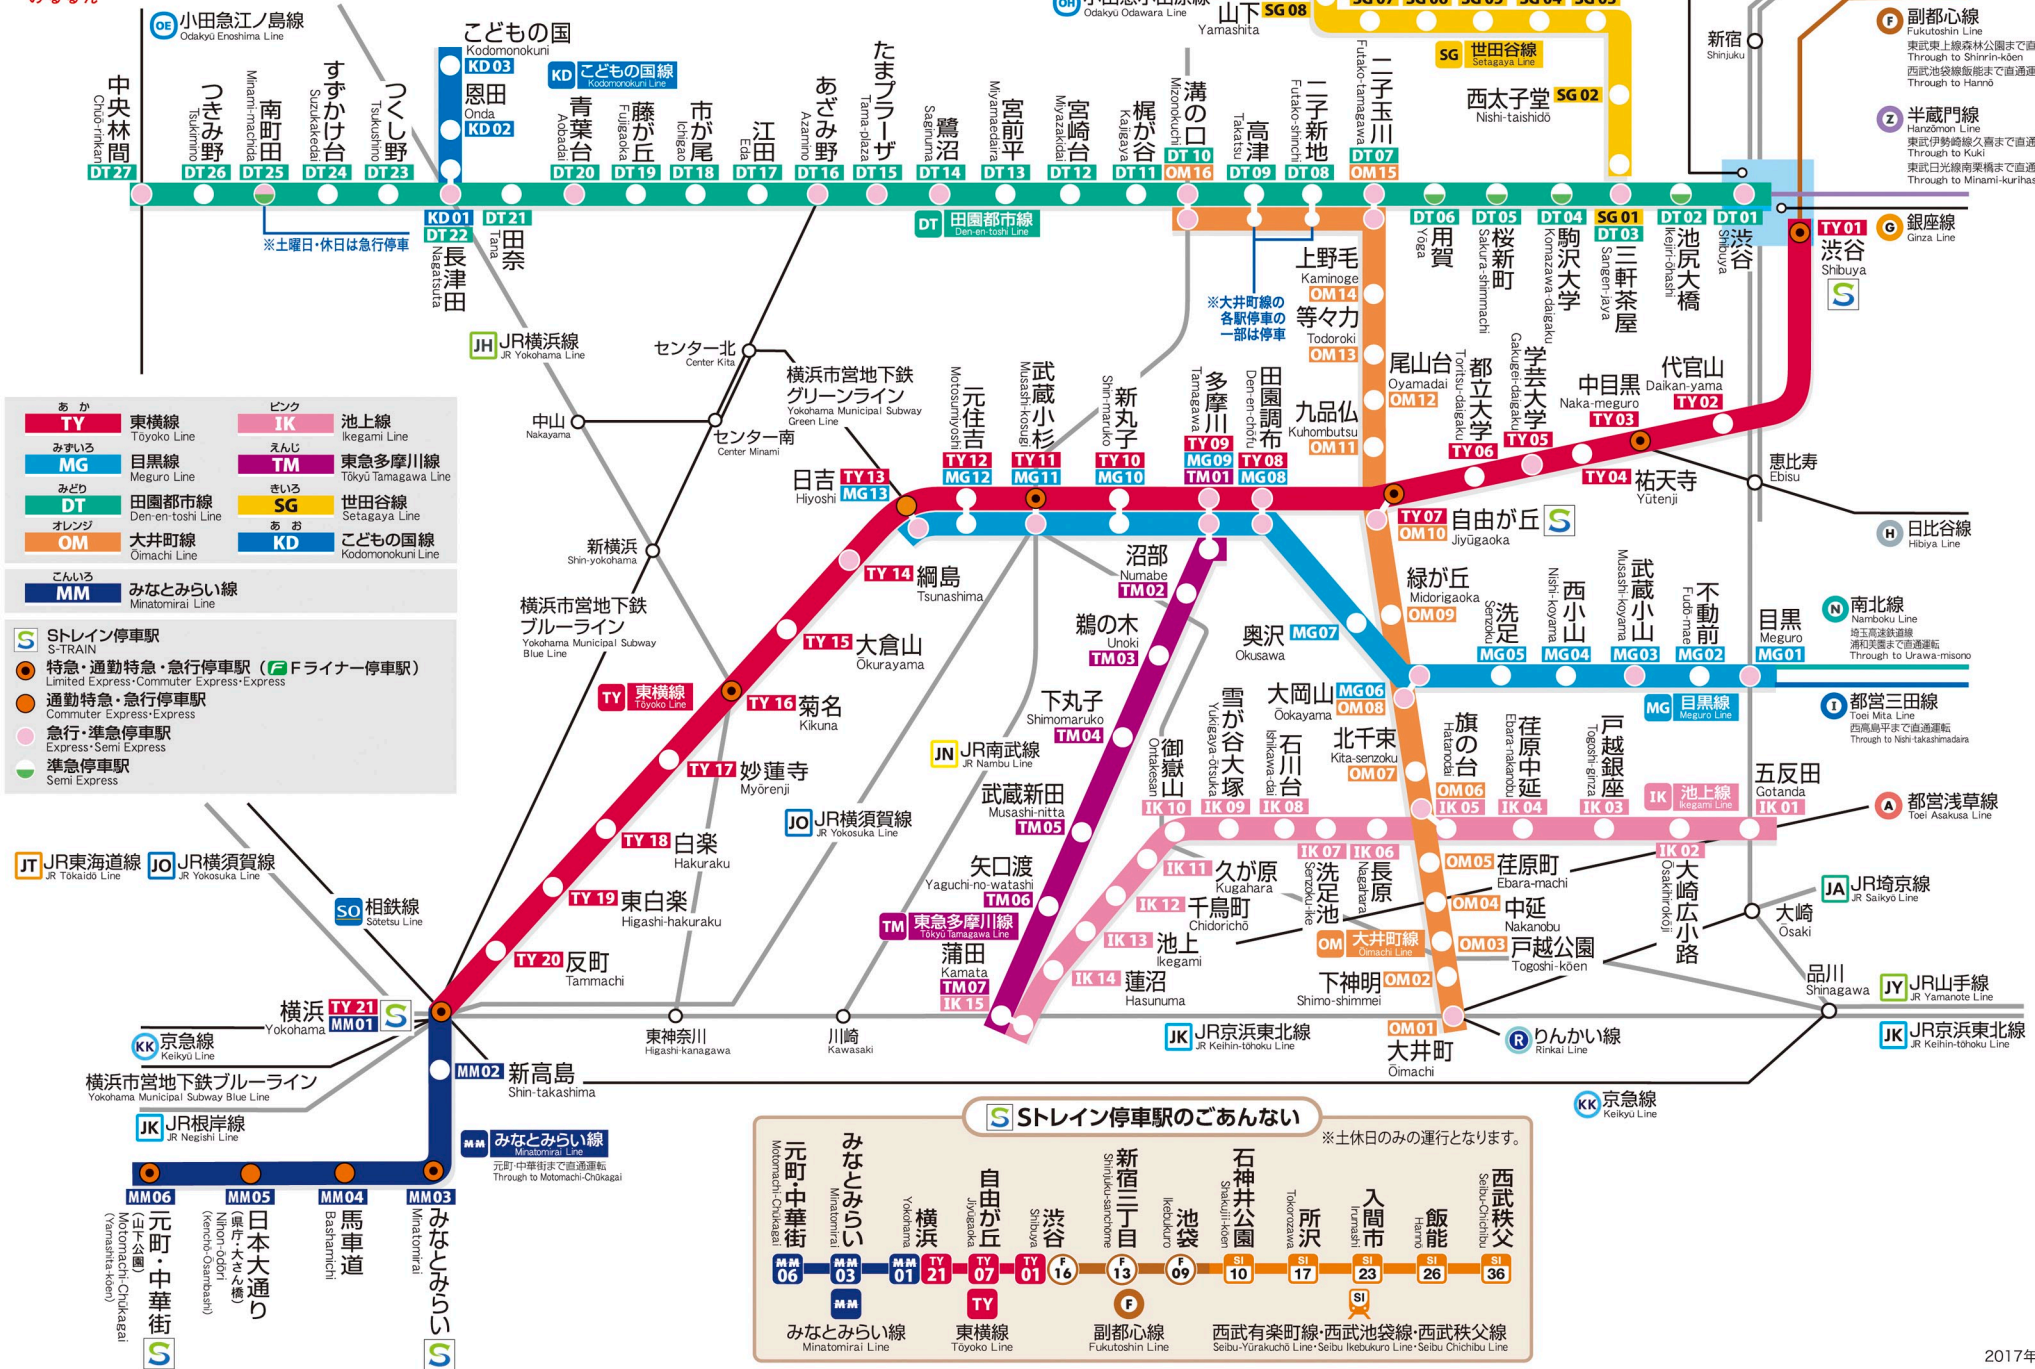

# 東急線・みなとみらい線路線案内

## Tokyu Lines · Minatomirai Line

あか	東横線 Tokyo Line	ピンク	池上線 Ikegami Line
みずいろ	目黒線 Meguro Line	えんじ	東急多摩川線 Tokyu Tamagawa Line
みどり	田園都市線 Den-en-toshi Line	きいろ	世田谷線 Setagaya Line
オレンジ	大井町線 Oimachi Line	あお	こどもの国線 Kodomonokuni Line
こんいろ	みなとみらい線 Minatomirai Line		

**S** ストレイン停車駅 (S-TRAIN)  
**●** 特急・通勤特急・急行停車駅 (Fライナー停車駅) (Limited Express-Commuter Express-Express)  
**○** 通勤特急・急行停車駅 (Commuter Express-Express)  
**◇** 急行・準急停車駅 (Express-Semi Express)  
**●** 準急停車駅 (Semi Express)

### S ストレイン停車駅のご案内

※土休日のみの運行となります。

元町中華街 MM06	横浜 MM03	自由が丘 TY07	渋谷 TY01	池袋 F13	石神井公園 SI10	入間市 SI23	飯能 SI26	西武秩父 SI36
---------------	------------	--------------	------------	-----------	---------------	-------------	------------	--------------